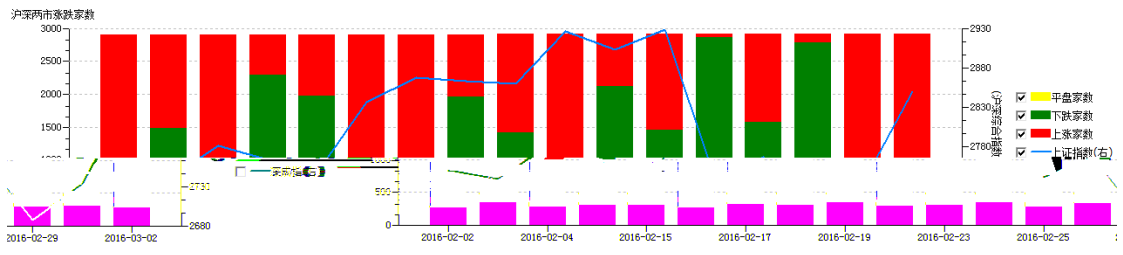

王志武

3 (PMI) 49.5 48.2 48.6 6 2
3 3 9

28
2623 282 10 ST 196 2
3% 4%
2015 28%

0.5
15% 17% 2016
3 1
4
2015 2
139 6955
28 2
7

SHIBOR

SHIBOR

G20

2