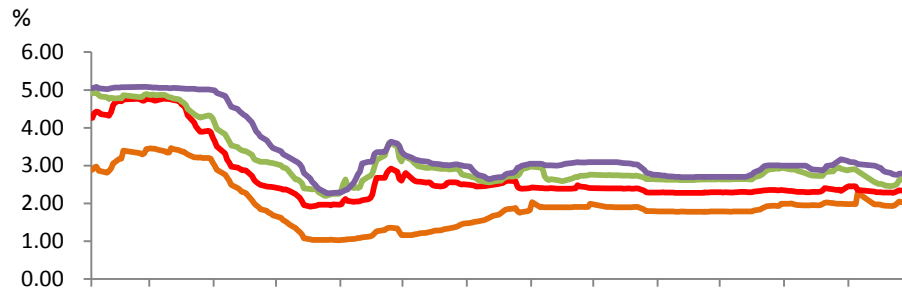

王志武

3 (PMI) 49.5 48.2 48.6 6 2
3 3 9

28
2623 282 10 ST 196 2
3% 4%
2015 28%

0.5
15% 17% 2016
3 1
4
2015 2
139 6955
28 2
7

SHIBOR

SHIBOR

G20

2