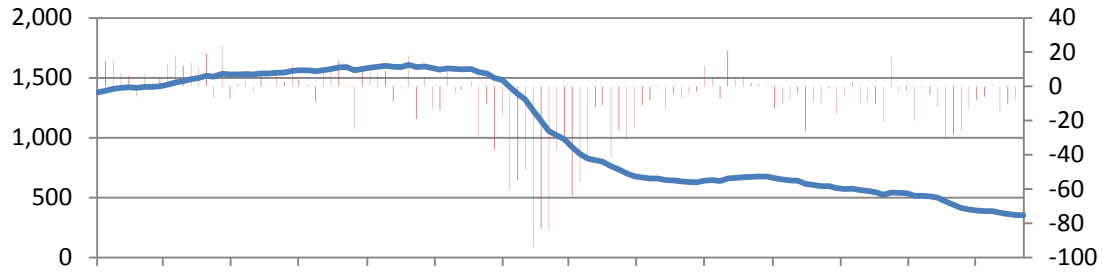

## 原油期货

60%      2016      270 /

160 /      93 /

52 /      2

2

1 2

Hughes      4 15      3 351      Baker  
16

15      2009 11

3 440      514

2

1 11

60%

1

WTI 35 42 /

35.38 /