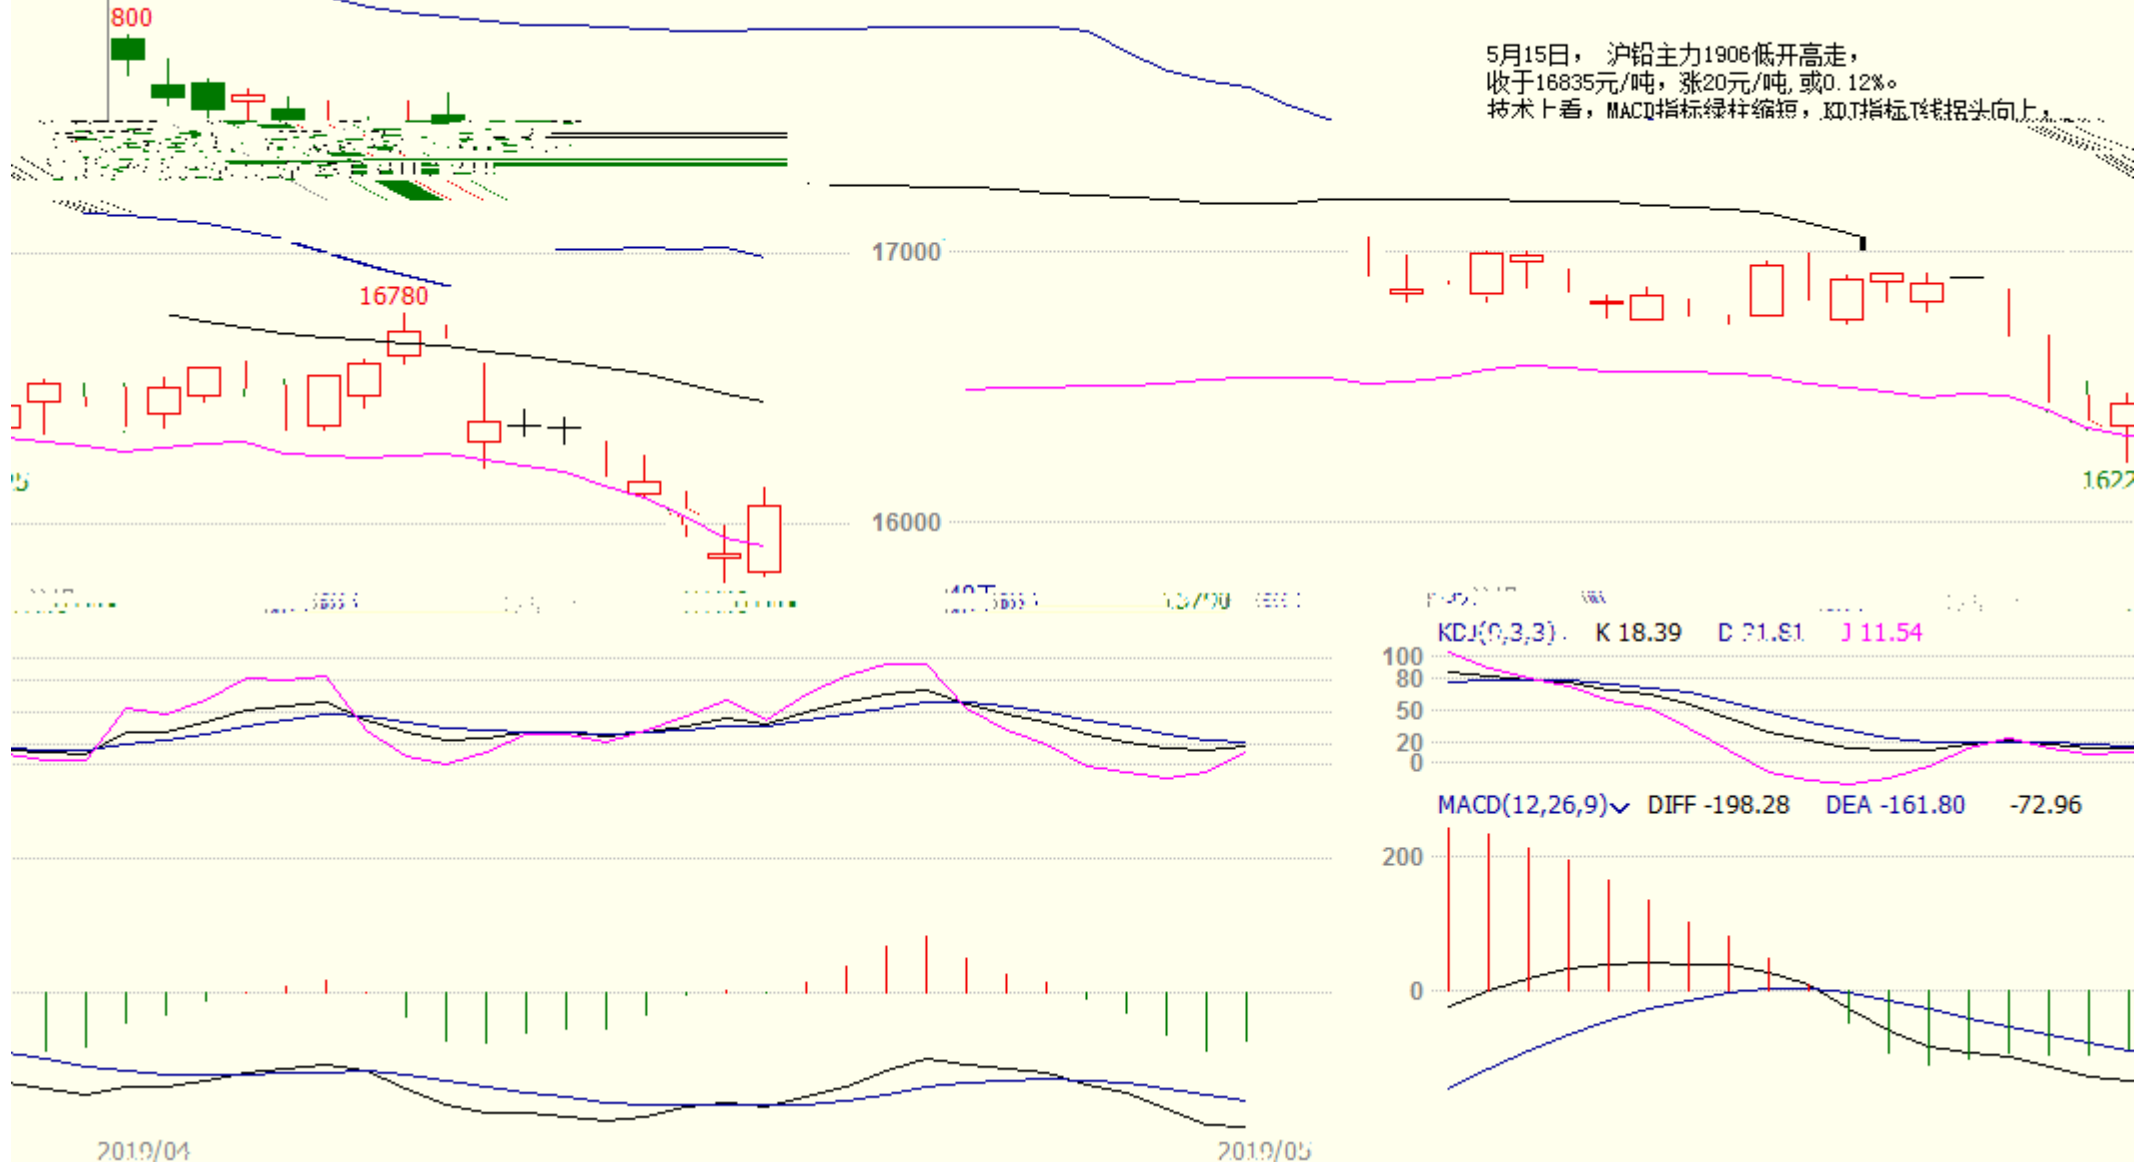

2018/11

2019/01

2019/03

2019/05

K

沪铝主连 (SHFE 2214) 日线

K

沪铅主连 (SHFE 2895) 日线

BOLL(26,26,2) MID 16451.35 TOP 16981.69 BOTTOM 15921.01

800

5月15日，沪铅主力1906低开高走，收于16835元/吨，涨20元/吨，或0.12%。技术上，MACD指标绿柱缩短，KDJ指标三线拐头向上。

K

沪铜1906(SHFE cu1906) 日线

K

十债主连 (CFEX 8805) 日线 97.315 0.025 / 0.03%
MA组合(5,10,20,40,60,55) MA5 97.247 MA10 96.962 MA20 96.618 MA40 96.979 MA60 97.147