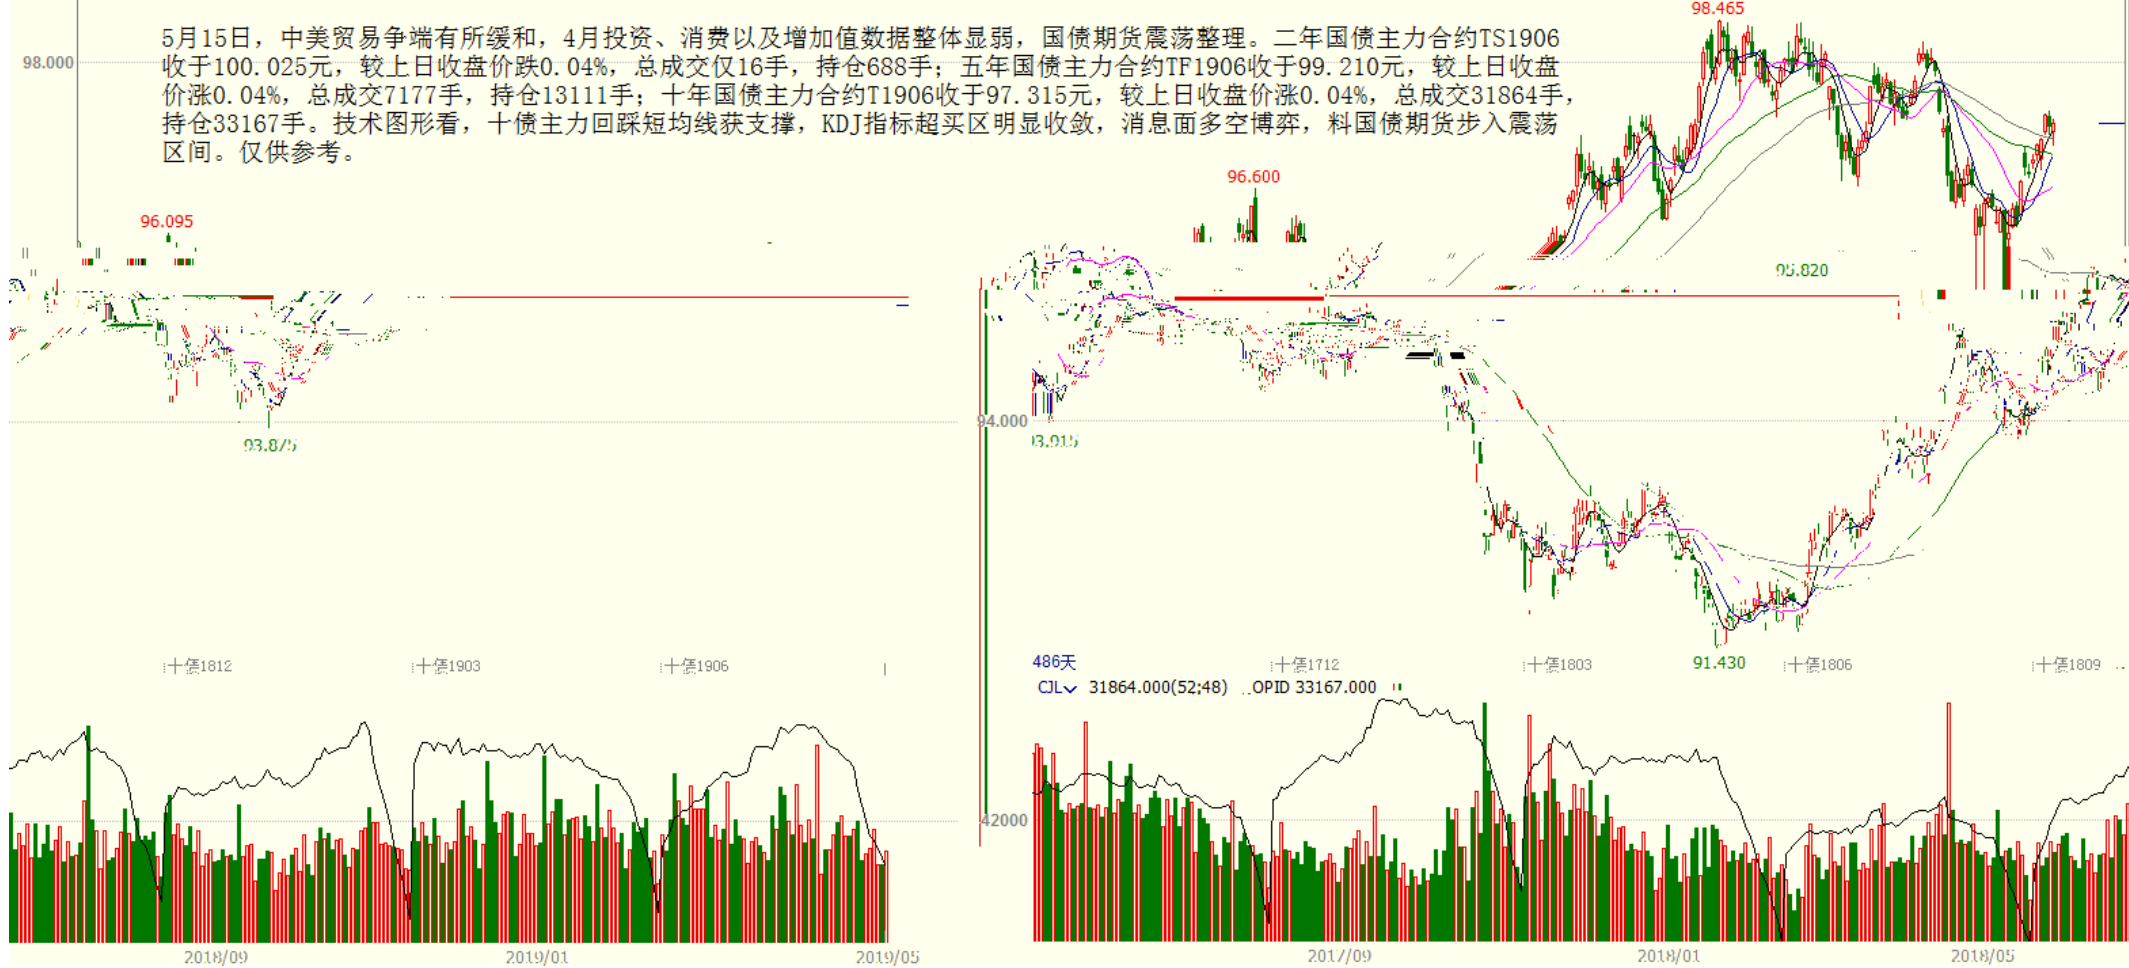

BOLL(26,26,2) MID 16451.35 TOP 16981.69 BOTTOM 15921.01

800

5月15日，沪铅主力1906低开高走，收于16835元/吨，涨20元/吨，或0.12%。技术上，MACD指标绿柱缩短，KDJ指标三线拐头向上。

K

沪铜1906(SHFE cu1906) 日线

K

十债主连 (CFEX 8805) 日线 97.315 0.025 / 0.03%
MA组合(5,10,20,40,60,55) MA5 97.247 MA10 96.962 MA20 96.618 MA40 96.979 MA60 97.147

5月15日，中美贸易争端有所缓和，4月投资、消费以及增加值数据整体显弱，国债期货震荡整理。二年国债主力合约TS1906收于100.025元，较上日收盘价跌0.04%，总成交仅16手，持仓688手；五年国债主力合约TF1906收于99.210元，较上日收盘价涨0.04%，总成交7177手，持仓13111手；十年国债主力合约T1906收于97.315元，较上日收盘价涨0.04%，总成交31864手，持仓33167手。技术图形看，十债主力回踩短均线获支撑，KDJ指标超买区明显收敛，消息面多空博弈，料国债期货步入震荡区间。仅供参考。