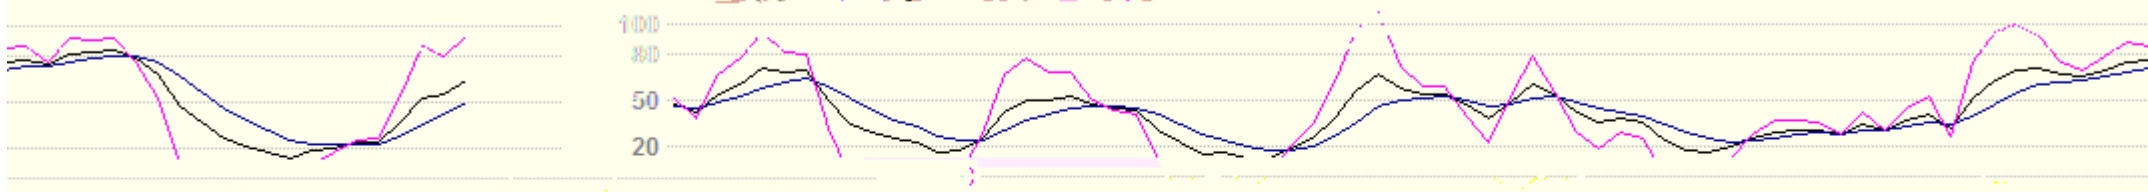

K

K

K

沪锌主连 (SHFE 2244) 日线

K

沪铝主连 (SHFE 2214) 日线

K

沪铅主连 (SHFE 2895) 日线

K

沪铜指数(SHFE 2100) 日线

K

—

“

”