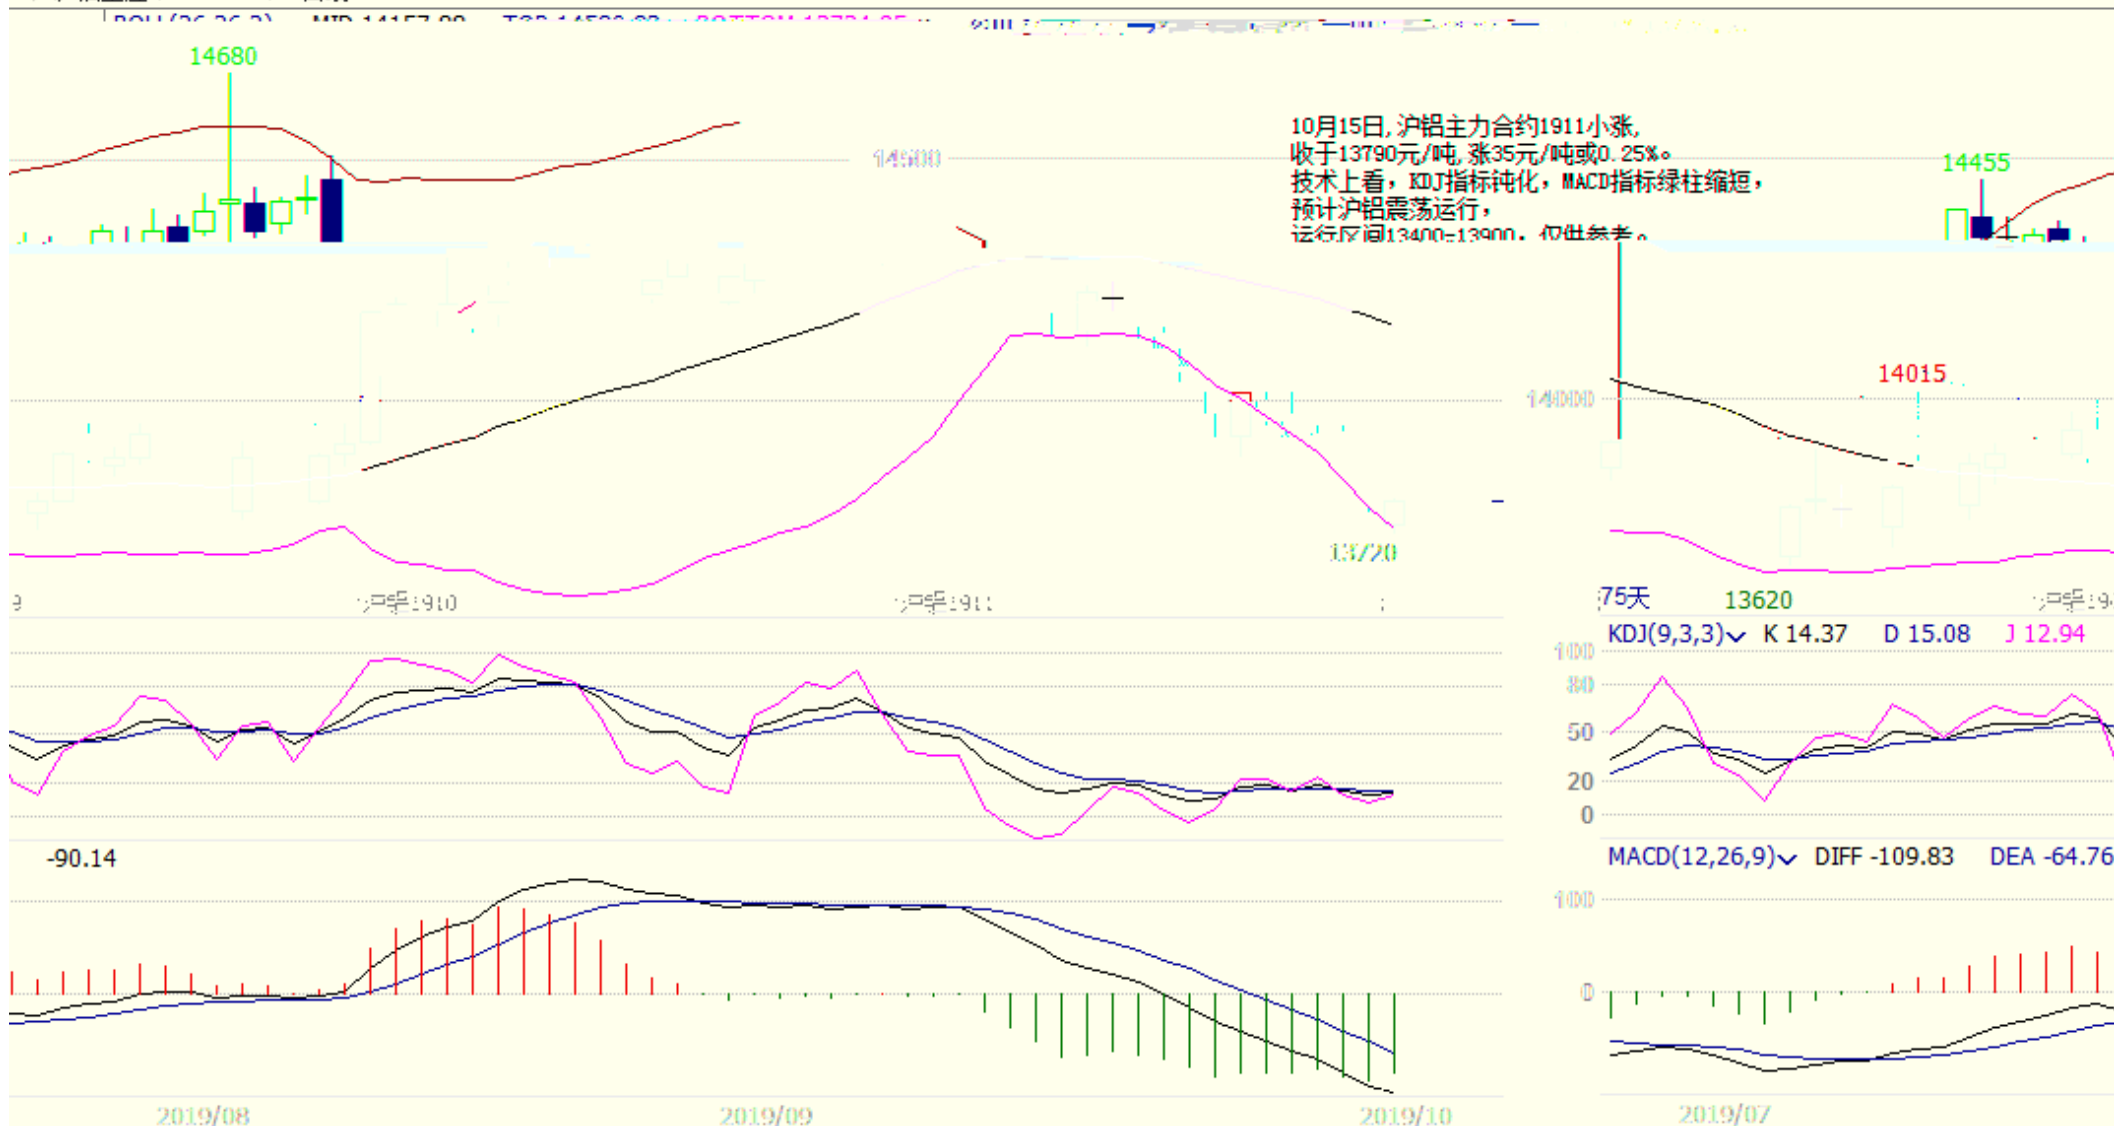

K

K

K

沪锌主连 (SHFE 2244) 日线

K

沪铝主连 (SHFE 2214) 日线

K

沪铅主连 (SHFE 2895) 日线

K

沪铜指数(SHFE 2100) 日线

K

—

“

”