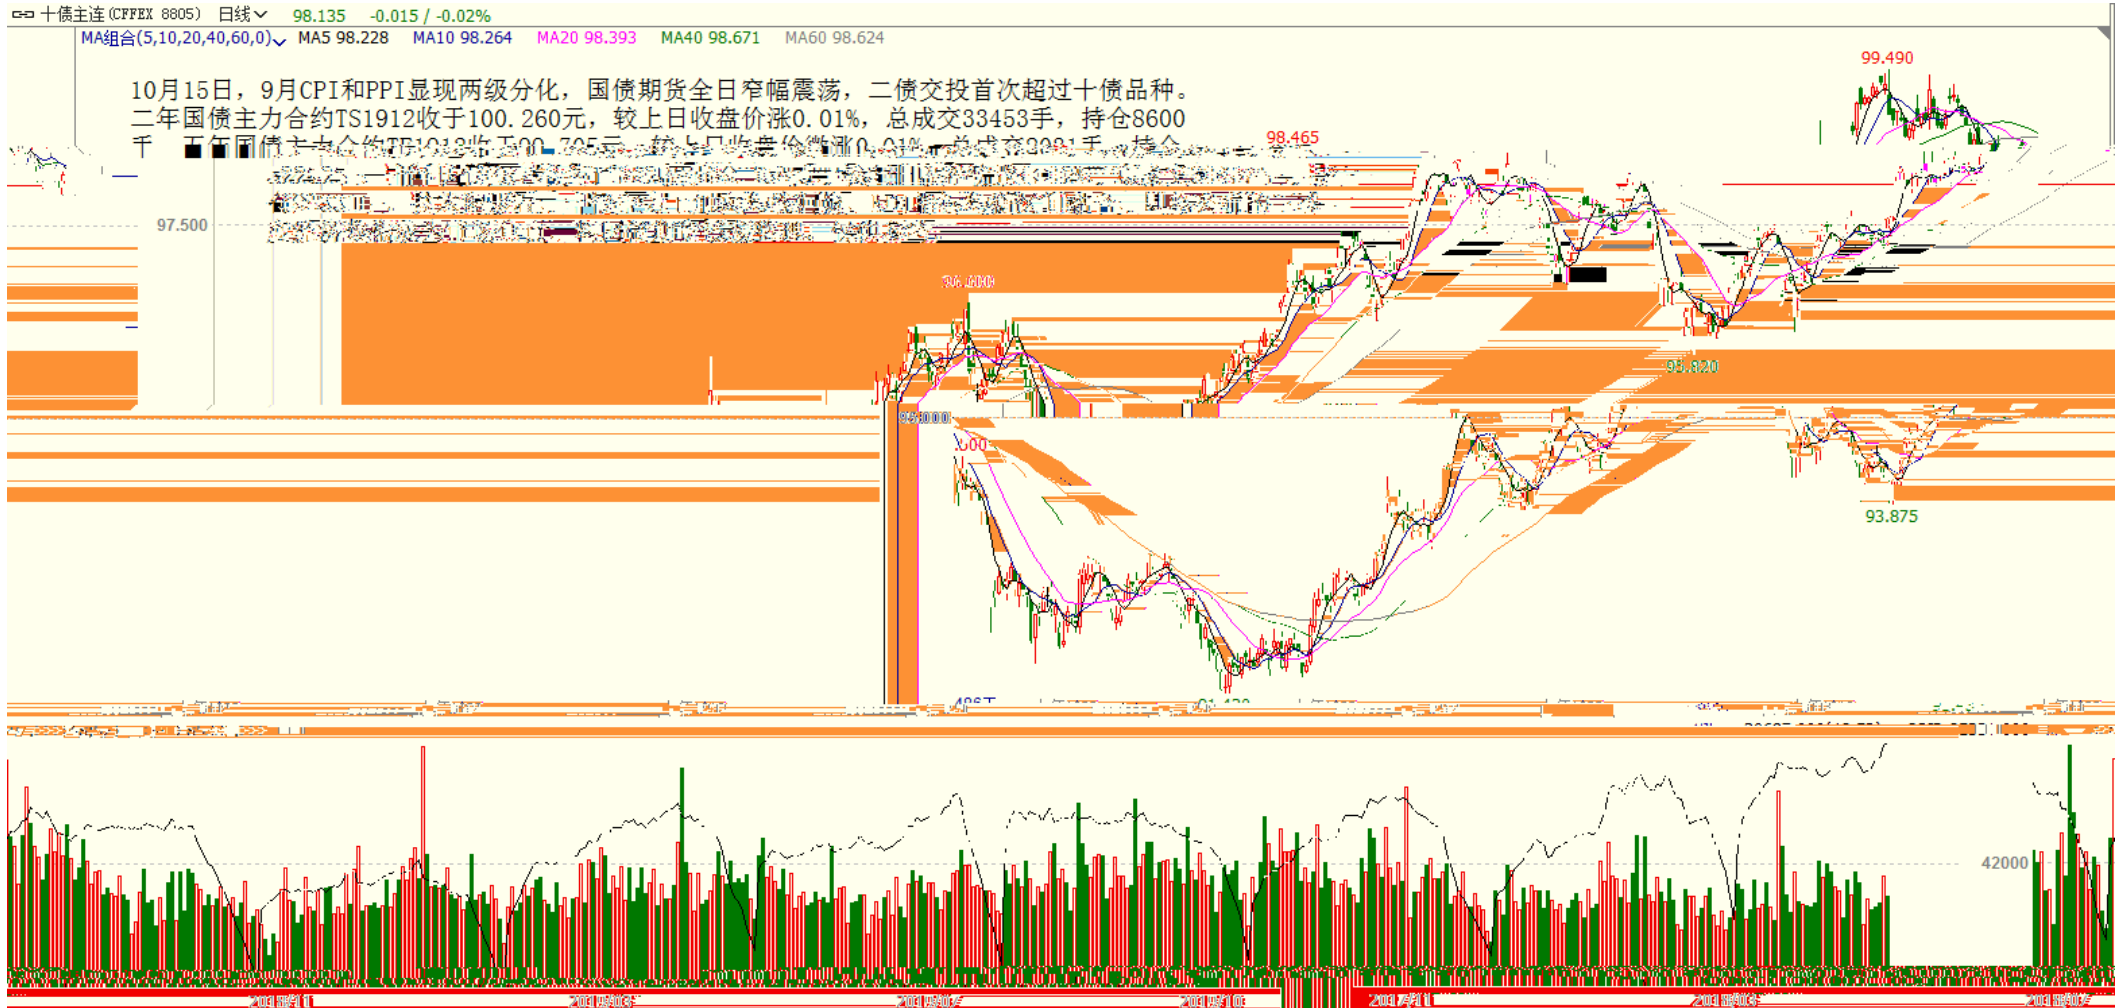

K

K

K

沪锌主连 (SHFE 2244) 日线

K

沪铝主连 (SHFE 2214) 日线

K

沪铅主连 (SHFE 2895) 日线

K

沪铜指数(SHFE 2100) 日线

K

—

“

”