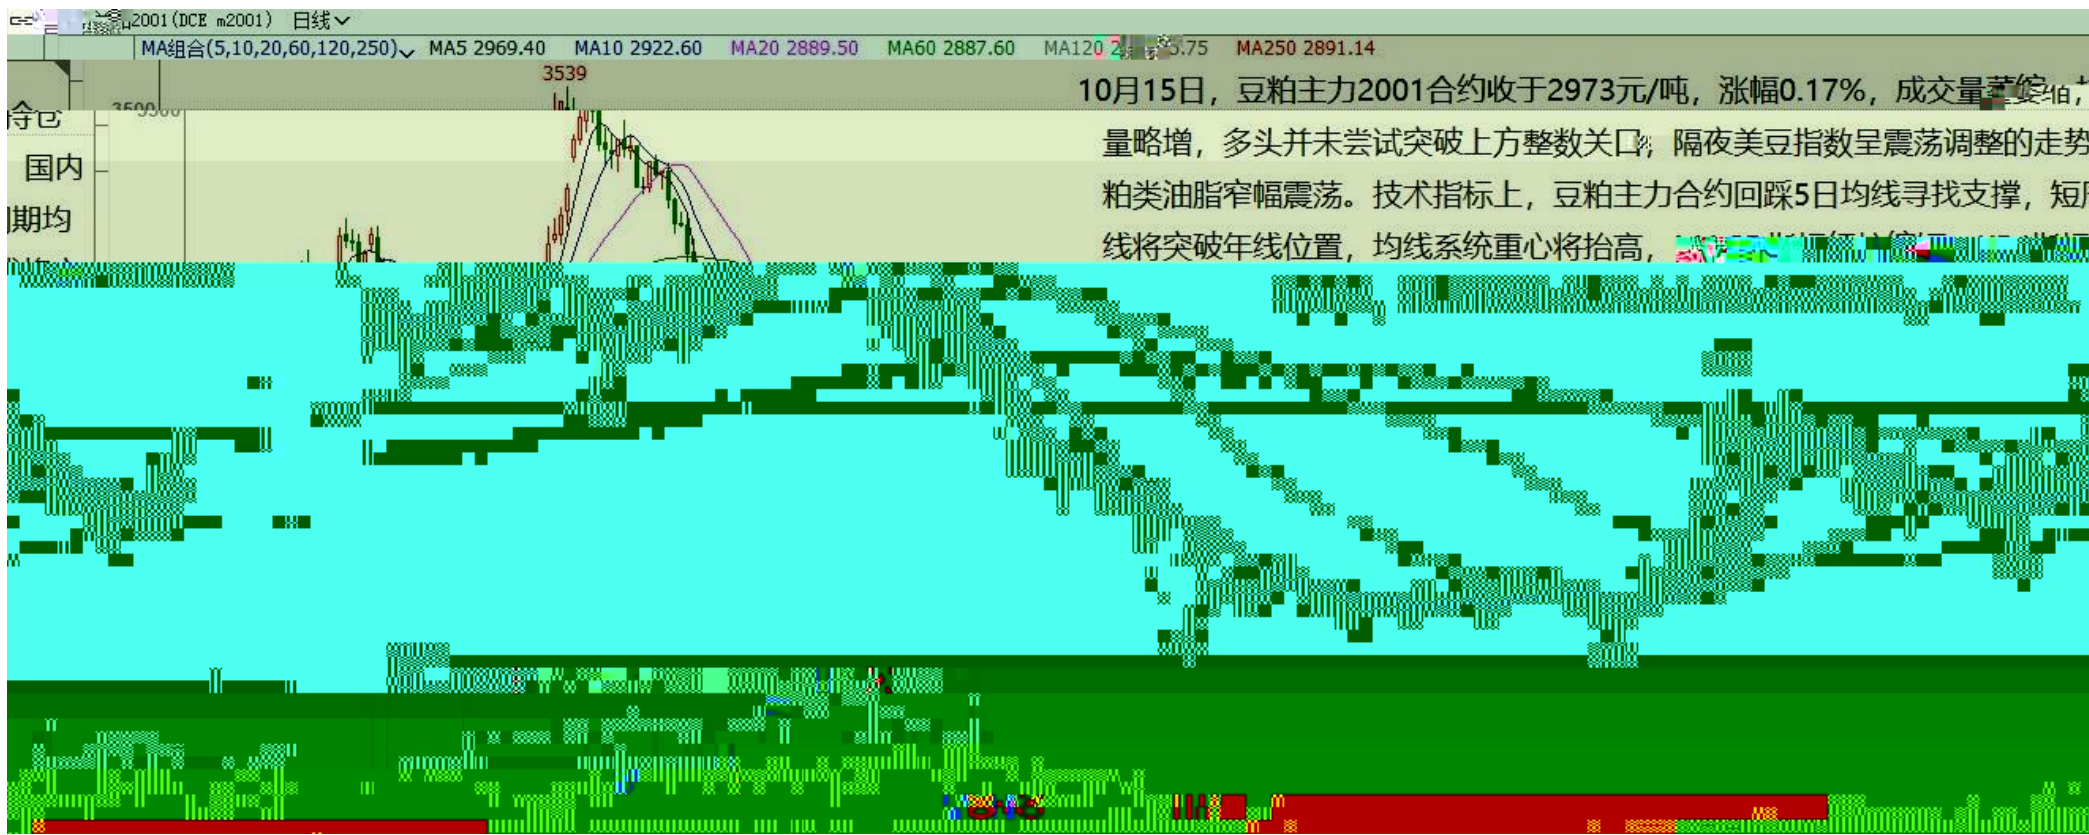

K

K

K

沪锌主连 (SHFE 2244) 日线

K

沪铝主连 (SHFE 2214) 日线

K

沪铅主连 (SHFE 2895) 日线

K

沪铜指数(SHFE 2100) 日线

K

—

“

”