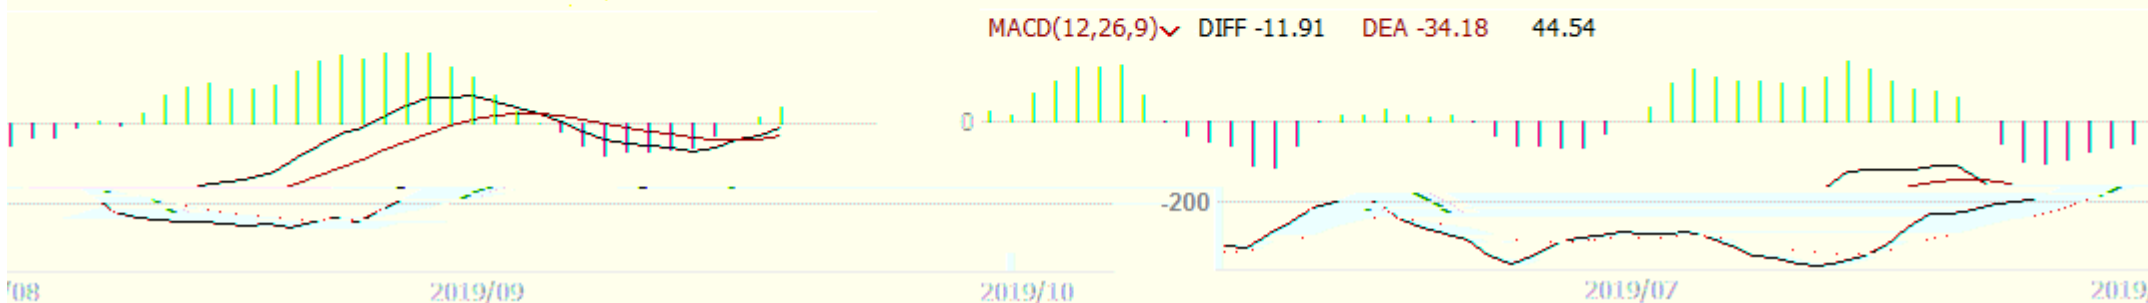

K

K

K

沪锌主连 (SHFE 2244) 日线

K

沪铝主连 (SHFE 2214) 日线

K

沪铅主连 (SHFE 2895) 日线

K

沪铜指数(SHFE 2100) 日线

K

—

“

”