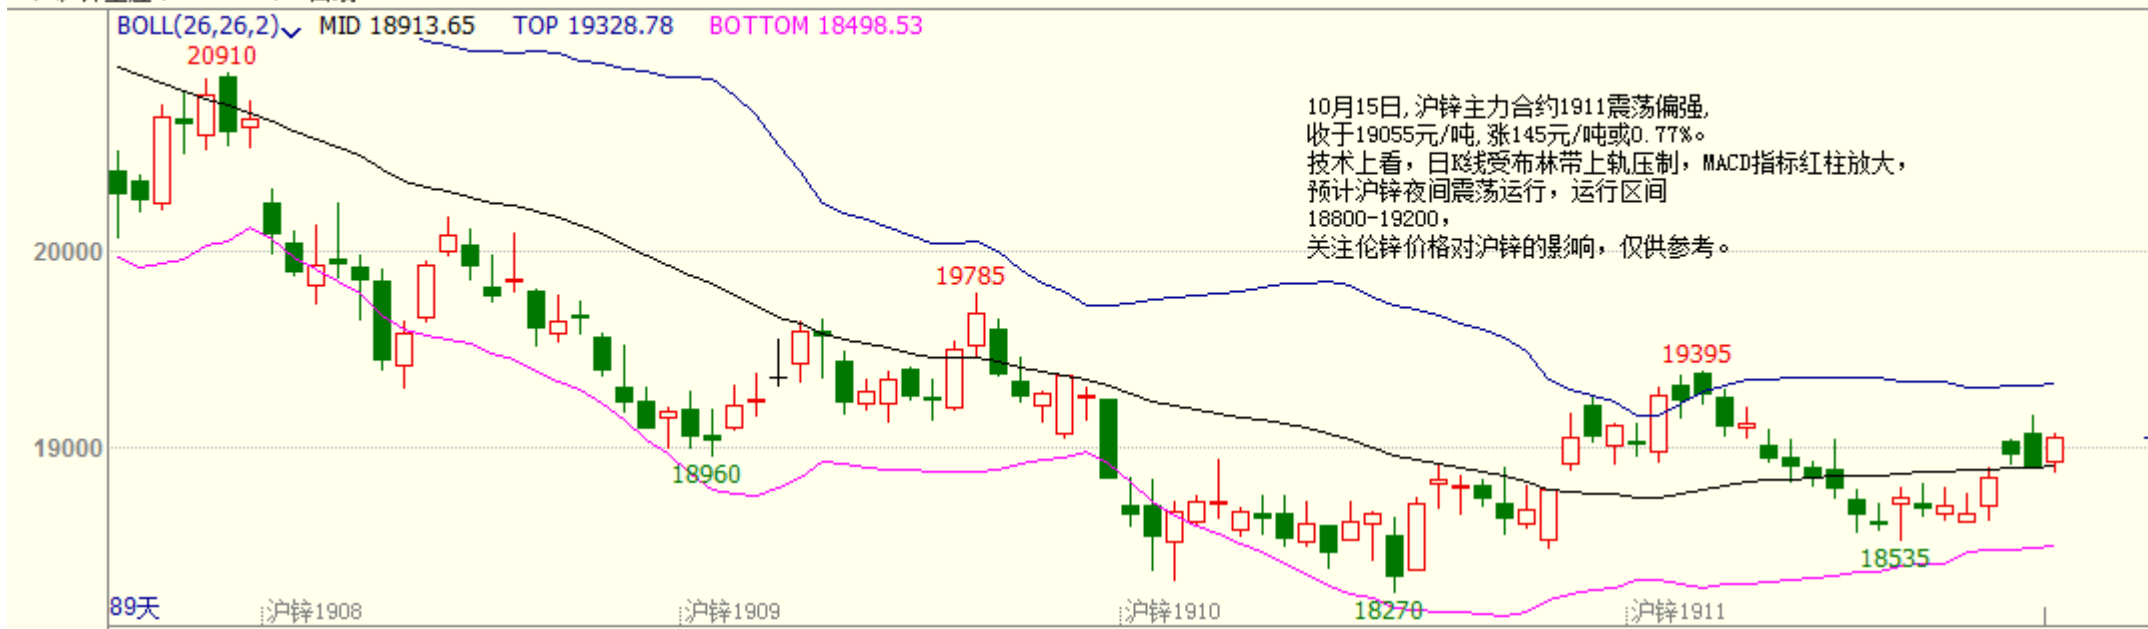

K

K

K

沪锌主连 (SHFE 2244) 日线

K

沪铝主连 (SHFE 2214) 日线

K

沪铅主连 (SHFE 2895) 日线

K

沪铜指数(SHFE 2100) 日线

K

—

“

”