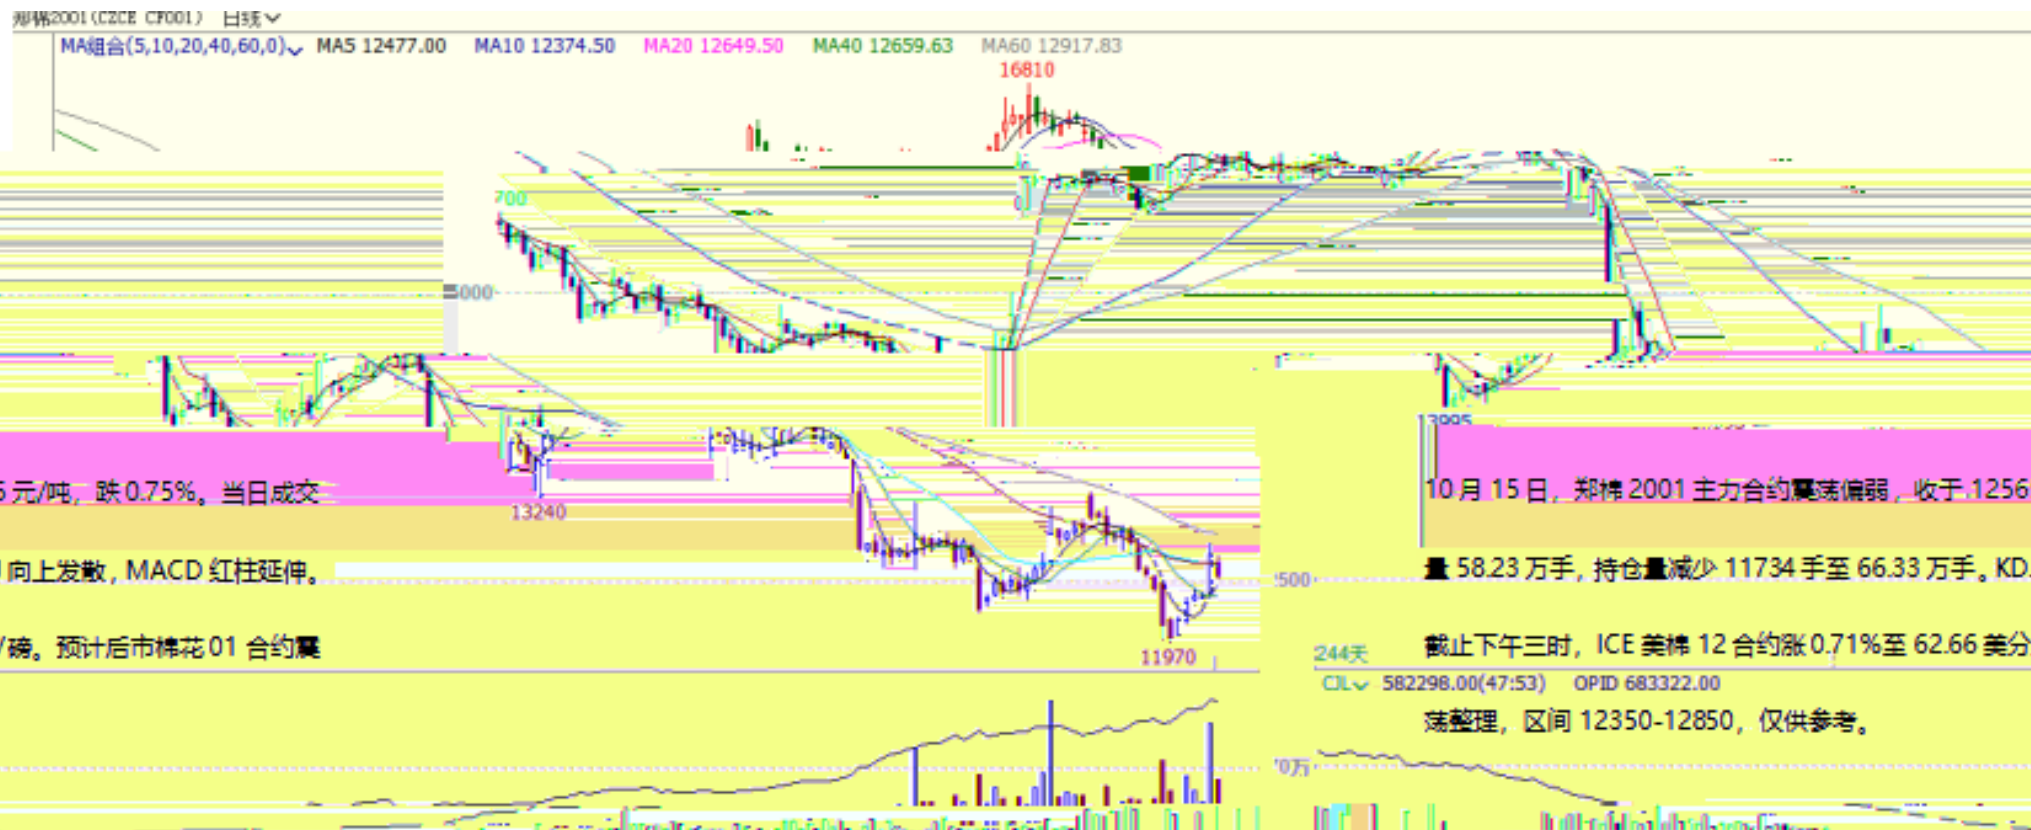

K

K

K

沪锌主连 (SHFE 2244) 日线

K

沪铝主连 (SHFE 2214) 日线

K

沪铅主连 (SHFE 2895) 日线

K

沪铜指数(SHFE 2100) 日线

K

—

“

”