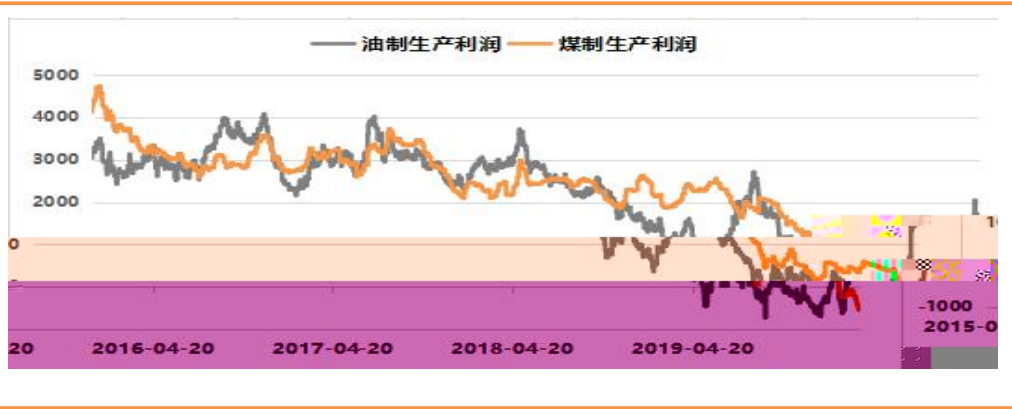

98.11%

0.99%

2019 PE

1666

LL

30%

500

2019

15%

50% PE

PE 4960 / CTO 75% 25%  
 2019  
 350 380 / 6000 /  
 PE 25% PE 0.923  
 PE PE

PE + + PE

5 6 PE PE  
 5300 PE 76%

020- 22139858

020- 22139813

020- 22139817