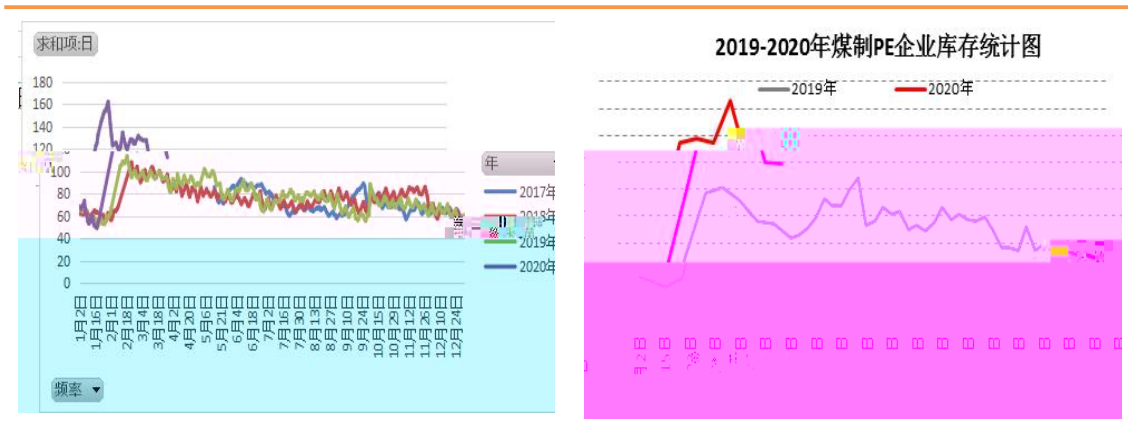

PE

PE

3 26

98.11%

0.99%

2019 PE

1666

LL

30%

500

2019

15%

50% PE