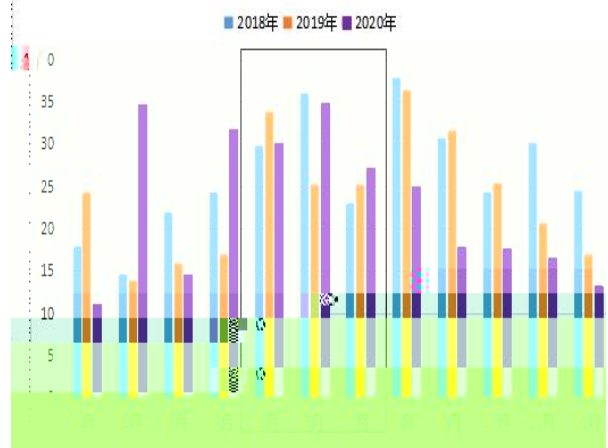

2012 1497

F3029957

Z0014369

F3035906

PE

PP

PE

PP

Wind

020-22139858

510623

020-22139813

5

020-22139817

020-22139824

1007-1012