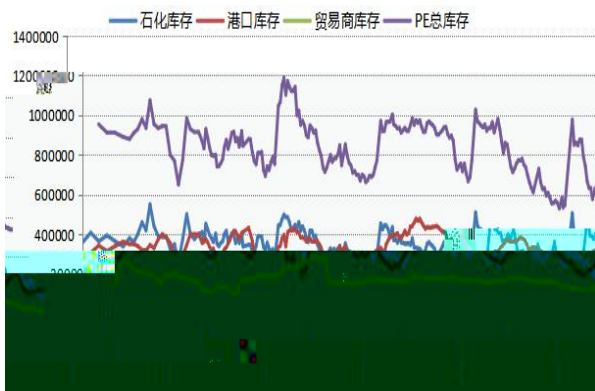

2012 1497

F3029957

Z0014369

F3035906

PE

PP

PE

PP

Wind

020-22139858

510623

020-22139813

5

020-22139817

020-22139824

1007-1012