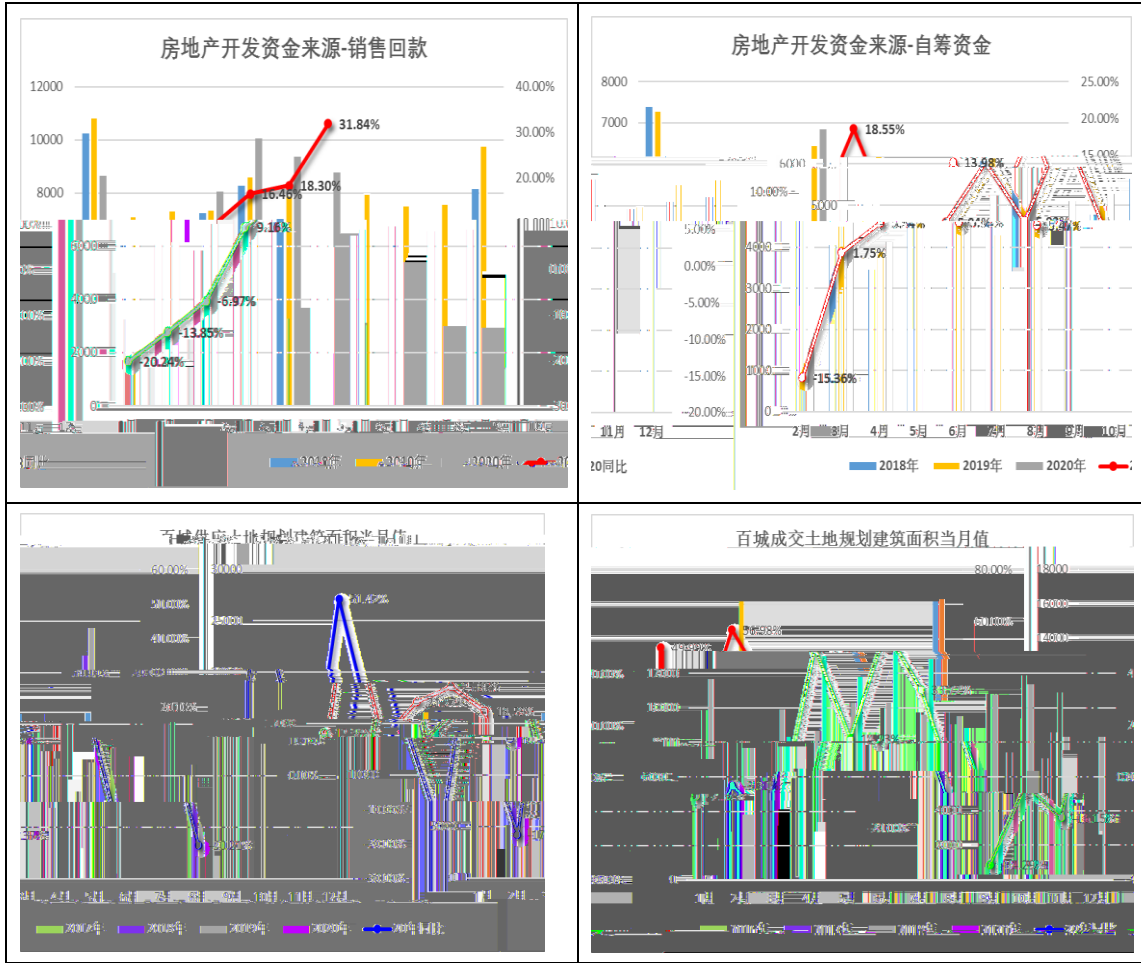

Wind Mysteel

" "

1 " " " - - - "

2019 6 " " " "

5% 10% 15% " "