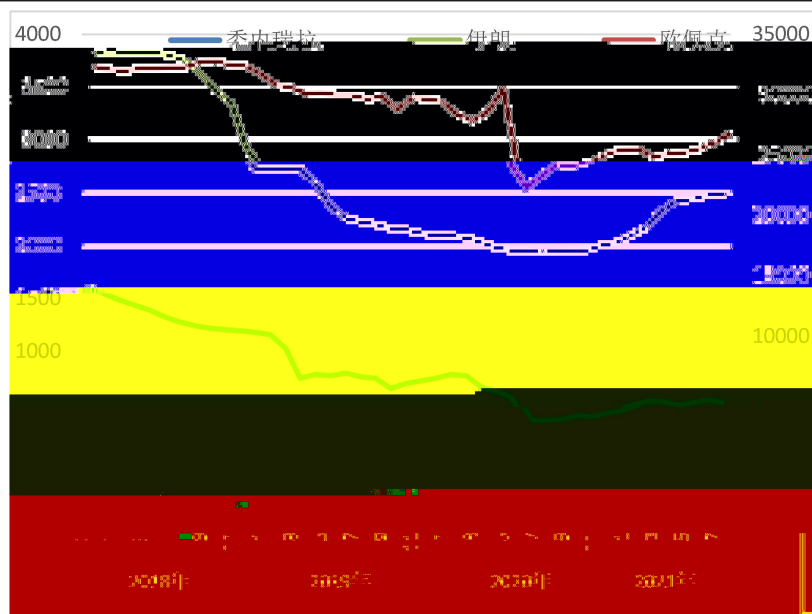

OPEC

Wind

80% 100 20%

80 20

FU2201 15% BU2112

15%

9 30 FU2201 2970 / BU2112

3300 / 15% 10 /

= U ž

BU2112-FU2201

2970 / 10 / 15% 1 +3300 / 10 / 15% 1 =9405

20 : 20 9405 =21

, BU2112 > à 21 FU2201 21

3

BU2112-FU2201 320 30

900