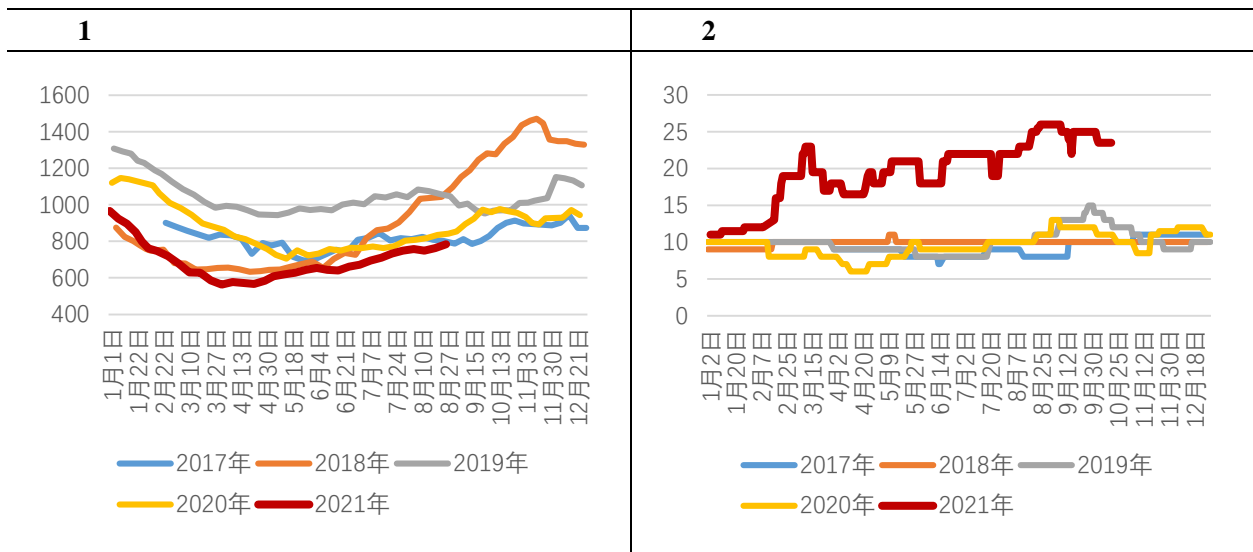

CU

PB

.....	1
.....	1
.....	2
.....	2
.....	2
.....	2
.....	2
.....	3
.....	3
.....	4
.....	4
.....	4

---

Mysteel

Mysteel

Wind Mysteel

	10	27	1	-10		-11110
		-12500~-13500			-3500~-4500	-17000~-18000
						40%
			60%		100	
40			60			