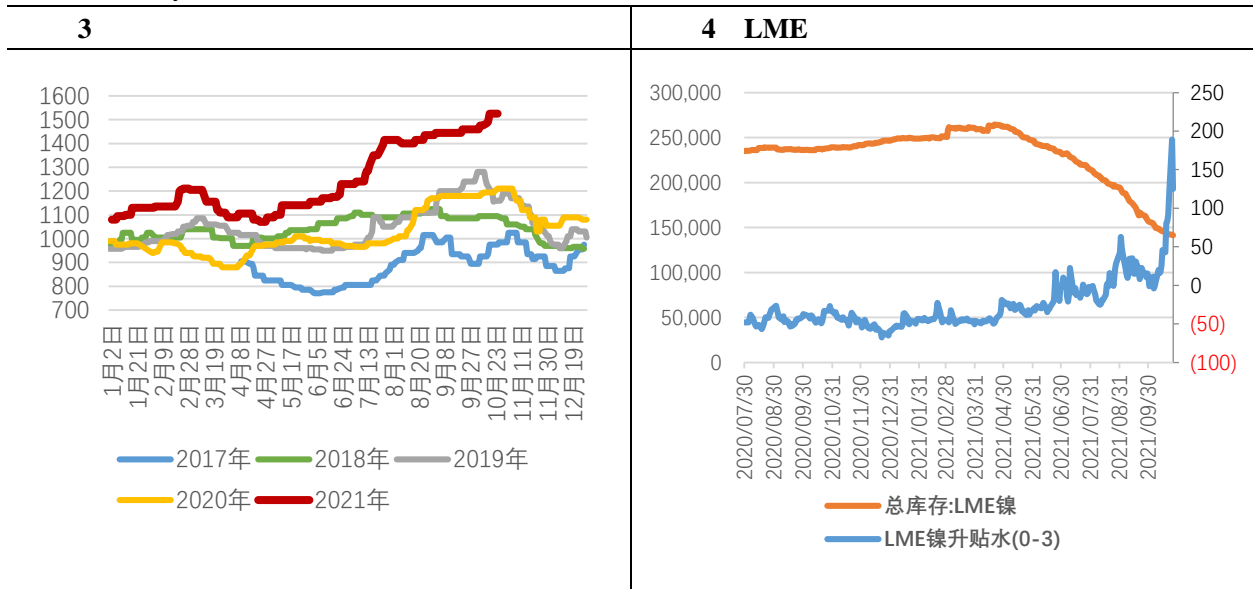

CU

PB

.....	1
.....	1
.....	2
.....	2
.....	2
.....	2
.....	2
.....	3
.....	3
.....	4
.....	4
.....	4

---

Mysteel

Mysteel

Wind Mysteel

	10	27	1	-10		-11110
		-12500~-13500			-3500~-4500	-17000~-18000
						40%
			60%		100	
40			60			