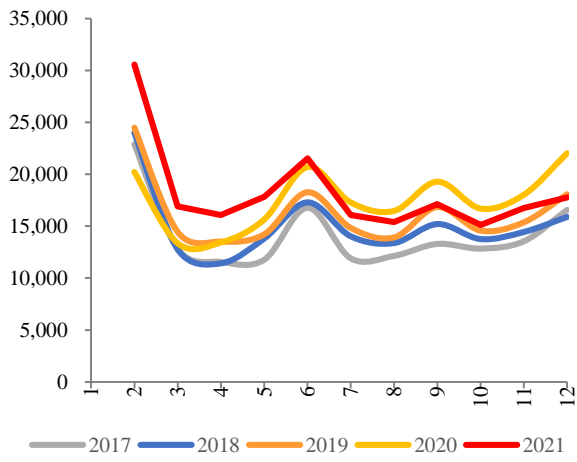

1 13

2021-2022

4.8

3

15

210-215

/

Mysteel

Mysteel

11

11

12

-33.23% -31.15%

2022

Mysteel

Wind

# 2000

Mysteel

2022	2021			
	N			
		20		50
	670			12
2019	2021			5
-30%				
	-10%	3		
		18	21	05
4			10	
	-15%	3		
		05		
4			05	10
		-3	-5%(	
		)		21 05
4				

---

Wind

---

---

--	--	--	--