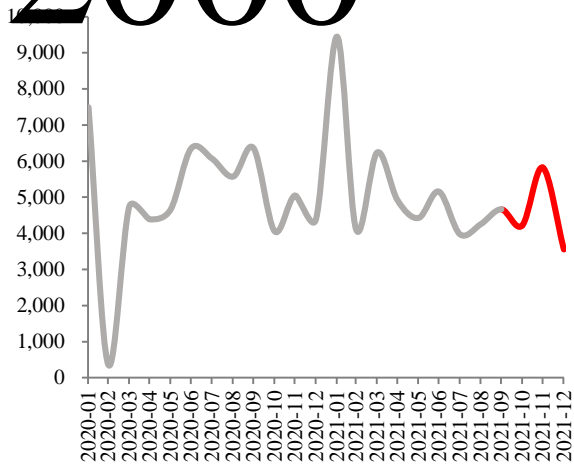

Mysteel

11

11

12

-33.23% -31.15%

2022

Mysteel

Wind

# 2000

Mysteel

2022	2021			
	N			
		20		50
	670			12
2019	2021			5
-30%				
	-10%	3		
		18	21	05
4			10	
	-15%	3		
		05		
4			05	10
		-3	-5%(	
		)		21 05
4				

---

Wind

---

---

--	--	--	--