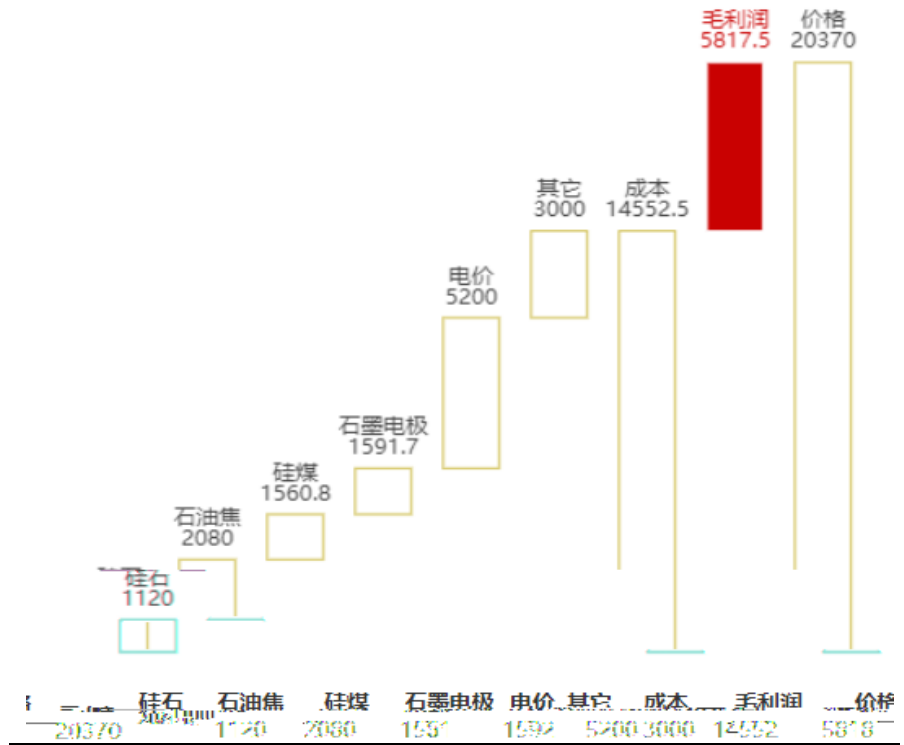

2021		78	40.91%
	53.9	53.0	28.27% 27.80%

11 2021

90%

90%

32% 31% 11%

270 /

73.2%

12	/	
		50 13.42%
		50 13.42%
		40 10.74%
		40 10.74%
		34 9.13%
		25 6.71%
		24 6.44%
		20 5.37%
()		20 5.37%
()		18 4.83%
()		18 4.83%
		15 4.03%
		12 3.22%
		6.5 1.74%

95%

13	/	
		75000 14.02%
		72000 13.46%
		70000 13.08%
()		70000 13.08%
		55000 10.28%
()		45000 8.41%
()		25000 4.67%
		20000 3.74%
()		20000 3.74%
		12000 2.24%
		92500 13.27%

2020

33.87%

2021

130GW

13.04% 2007

45-55 GW

		2022	75
GW	1GW	0.385	
2023	250GW	96.25	

7-12%

2020	964	2.3%	2015
8.89%	2021		53.9
2015	7.65%		

14

13

8% 14% 11% 11% 36%

“ “ ” “ ”