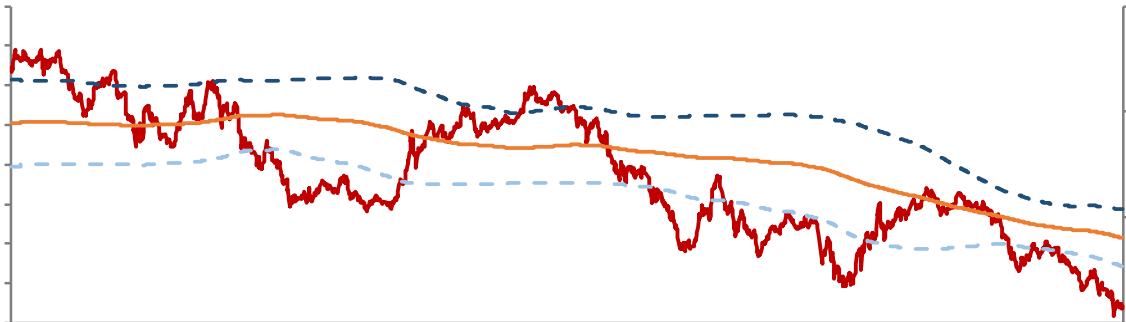

-202204

LPR A

5
3100

1 IF

Wind

2 IH

Wind

3 IC

Wind

IF	IF2205	4069.40	2.01	22,206	-22,813	0	-25,587
	IF2206	4063.00	2.52	107,613	31,302	139,166	11,684
	IF2209	4010.00	2.58	19,773	4,971	60,181	1,575
	IF2212	3997.60	2.72	6,295	3,110	13,272	1,875
				155,887	16,570	212,619	-10,453
IH	IH2205	2801.00	2.31	11,763	-7,072	0	-13,626
	IH2206	2805.00	2.82	50,410	19,939	65,701	10,589
	IH2209	2767.20	2.85	12,299	4,165	33,067	2,050
	IH2212	2771.60	3.00	2,923	845	8,498	678
	合计			77,395	17,877	107,266	-309
IC	IC2205	5912.60	1.59	21,987	-24,411	0	-27,589
	IC2206	5891.20	2.32	96,546	8,182	179,287	6,320
	IC2209	5747.80	2.33	22,626	1,796	114,100	725
	IC2212	5645.40	2.33	10,663	1,500	40,454	1,959
	合计			151,822	-12,933	333,841	-18,585