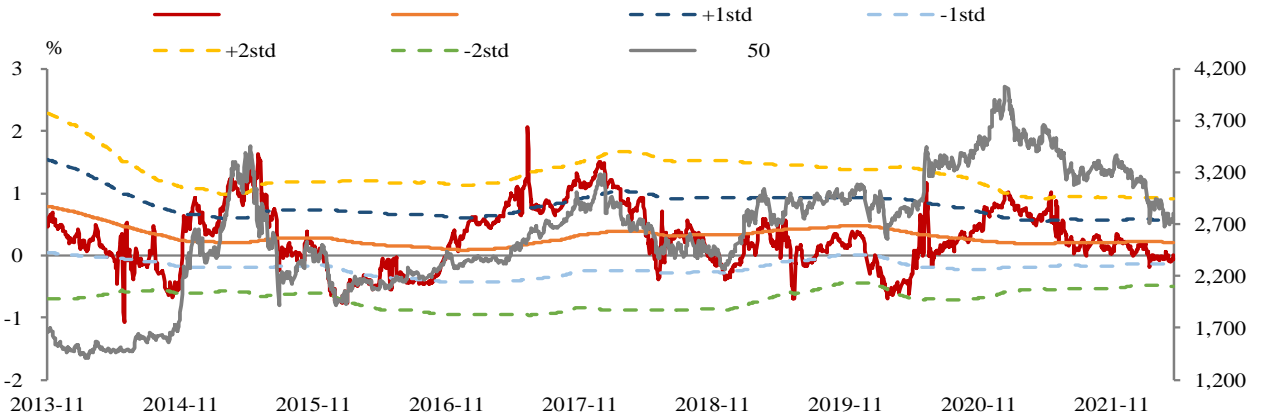

-202204

LPR A

5
3100

1 IF

Wind

2 IH

Wind

3 IC

Wind

IF	IF2205	4069.40	2.01	22,206	-22,813	0	-25,587
	IF2206	4063.00	2.52	107,613	31,302	139,166	11,684
	IF2209	4010.00	2.58	19,773	4,971	60,181	1,575
	IF2212	3997.60	2.72	6,295	3,110	13,272	1,875
				155,887	16,570	212,619	-10,453
IH	IH2205	2801.00	2.31	11,763	-7,072	0	-13,626
	IH2206	2805.00	2.82	50,410	19,939	65,701	10,589
	IH2209	2767.20	2.85	12,299	4,165	33,067	2,050
	IH2212	2771.60	3.00	2,923	845	8,498	678
	合计			77,395	17,877	107,266	-309
IC	IC2205	5912.60	1.59	21,987	-24,411	0	-27,589
	IC2206	5891.20	2.32	96,546	8,182	179,287	6,320
	IC2209	5747.80	2.33	22,626	1,796	114,100	725
	IC2212	5645.40	2.33	10,663	1,500	40,454	1,959
	合计			151,822	-12,933	333,841	-18,585