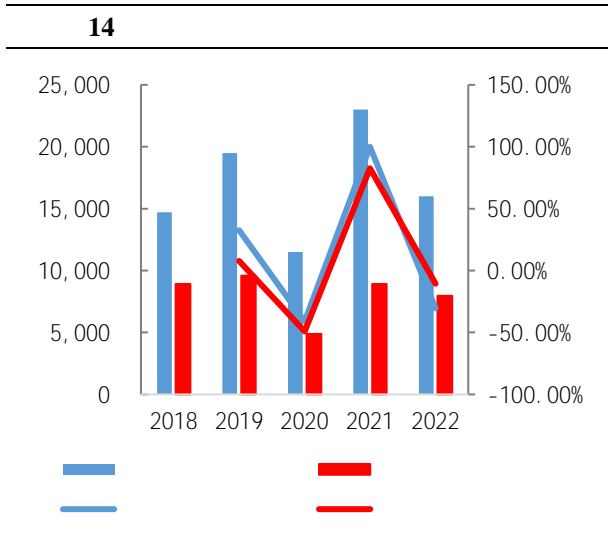

附录一

7

9

GDP

2021

■ 48 ■ 48
■ 48 + ■ 48 ,

10

Wind

11

MA7

12

13

MA7

Wind

15%

3

6

2022 -30.43% 2020 10.69%
86.8% 66.8%

Wind

“ ”

/

020 22836116
020 22836104
020 22836105

020 22836117
020 22836114

1