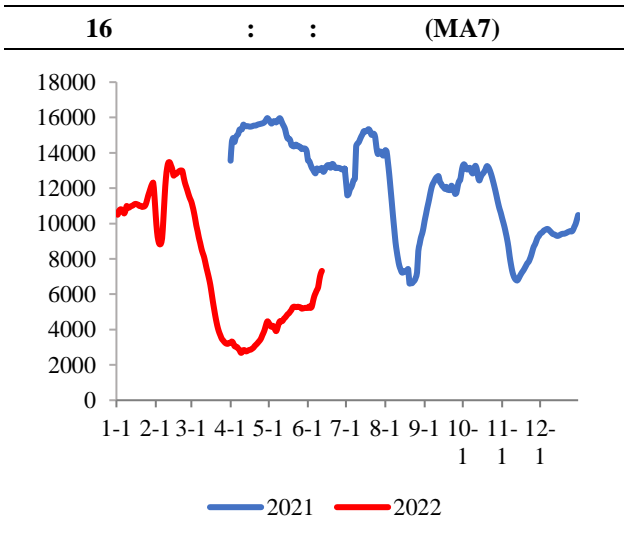

附录一

7

9

GDP

2021

■ 48 ■ 48
■ 48 + ■ 48 ,

10

Wind

11

MA7

12

13

MA7

Wind

15%

3

6

2022 -30.43% 2020 10.69%
86.8% 66.8%

Wind

“ ”

/

020 22836116
020 22836104
020 22836105

020 22836117
020 22836114

1