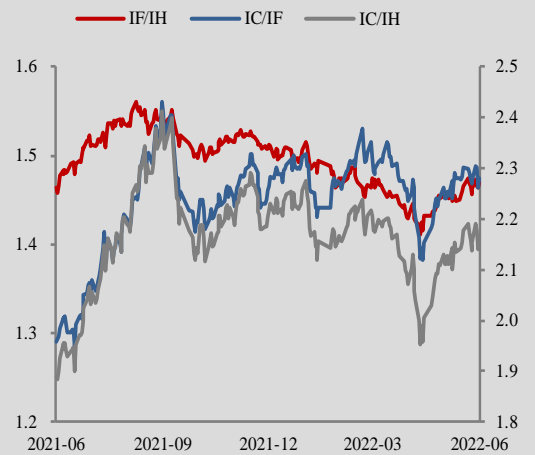

020-22836116

F3084112

Z0016329

wang.jingjie@gzf2010.com.cn

F03088273

chen.lei5@gzf2010.com.cn

2022.06.05	-	-	-	-
				-20220605
2022.05.29	-	-	-	-
202205				-
2022.05.22	-	-	-	-
				-20220522
2022.05.15	-	-	-	-
20220515				-
2022.05.07	-	-	-	-
				-20220507

A

IC

IF	IF2206	4248.80	-1.40	63,799	-41,296	37,224	-34,350
	IF2207	4211.40	-1.45	59,798	10,075	74,141	19,843
	IF2209	4184.20	-1.39	25,831	-14,551	81,066	-1,117
	IF2212	4169.00	-1.42	6,840	-3,856	22,924	-349
				156,268	-49,628	215,355	-15,973
IH	IH2206	2888.60	-1.76	31,382	-20,258	19,832	-16,221
	IH2207	2857.20	-1.79	29,428	3,684	43,398	8,327
	IH2209	2846.00	-1.77	17,721	-7,650	42,992	89
	IH2212	2852.80	-1.42	3,571	-3,222	11,473	-641
	合计			82,102	-27,446	117,695	-8,446
IC	IC2206	6253.60	-0.87	63,815	-30,904	39,943	-29,807
	IC2207	6211.60	-0.80	68,642	12,722	107,003	21,185
	IC2209	6126.00	-0.76	31,121	-9,022	134,806	-1,142
	IC2212	6011.40	-0.91	15,780	-2,375	74,330	3,438
	合计			179,358	-29,579	356,082	-6,326

IF	IF2206	2022-06-17	2	1	1
	IF2207	2022-07-15	30	33	39
	IF2209	2022-09-16	93	62	66
	IF2212	2022-12-16	184	79	81
IH	IH2206	2022-06-17	2	3	3
	IH2207	2022-07-15	30	35	34
	IH2209	2022-09-16	93	42	45
	IH2212	2022-12-16	184	41	39
IC	IC2206	2022-06-17	2	9	11
	IC2207	2022-07-15	30	54	53
	IC2209	2022-09-16	93	139	139
	IC2212	2022-12-16	184	250	253