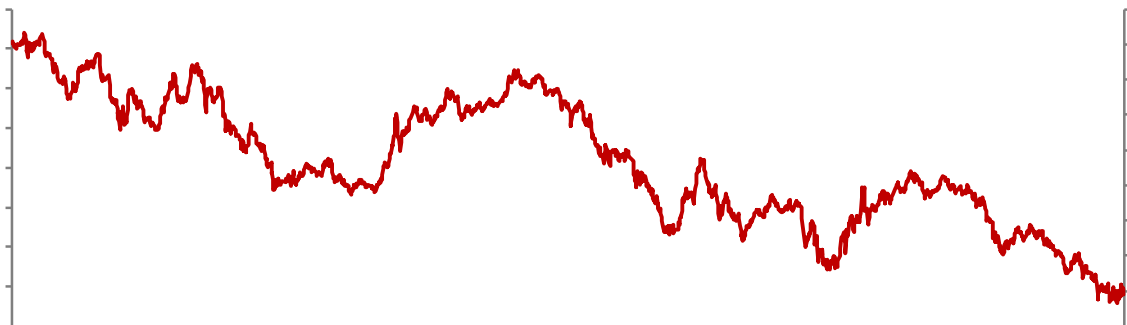

---

1 IF

Wind

---

2 IH

Wind

---

3 IC

Wind