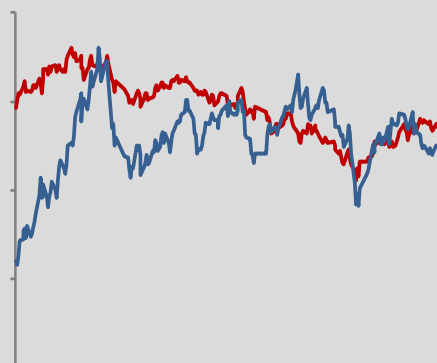

2012 1497

F3084112

Z0016329

wang.jingjie@gzf2010.com.cn

F03088273

chen.lei5@gzf2010.com.cn

2022.07.03