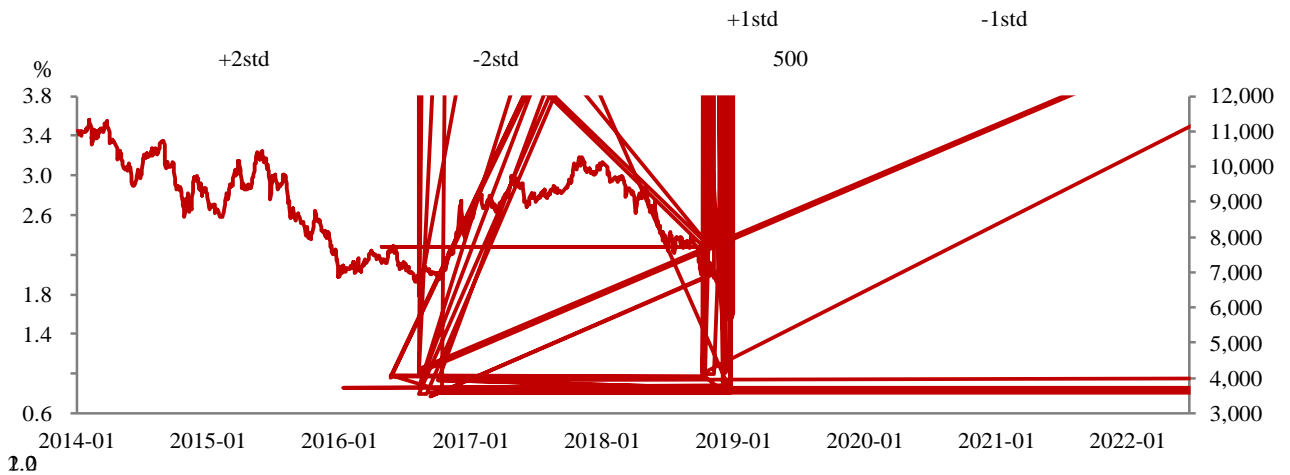

Wind

2 IH

Wind

3 IC

2.0

Wind

IF	IF2207	4416.60	0.56	71,964	-16,409	83,234	-6,547
	IF2208	4395.80	0.53	4,016	-344	7,508	746
	IF2209	4385.40	0.50	22,467	-5,460	81,855	-2,087
	IF2212	4359.80	0.51	3,917	-1,718	26,321	-534
				102,364	-23,931	198,918	-8,422
IH	IH2207	2967.80	-0.11	33,027	-9,239	50,541	-3,105
	IH2208	2963.00	-0.09	2,124	-741	3,788	-66
	IH2209	2961.60	-0.06	12,134	-4,642	35,566	-433
	IH2212	2964.60	0.03	4,463	-487	13,122	220
	合计			51,748	-15,109	103,017	-3,384
IC	IC2207	6421.60	0.72	69,132	-8,226	104,171	-4,944
	IC2208	6380.00	0.73	7,573	884	19,412	2,411
	IC2209	6345.60	0.79	26,301	-5,134	131,400	-1,325
	IC2212	6245.20	0.74	8,136	-2,795	82,586	-40
	合计			111,142	-15,271	337,569	-3,898