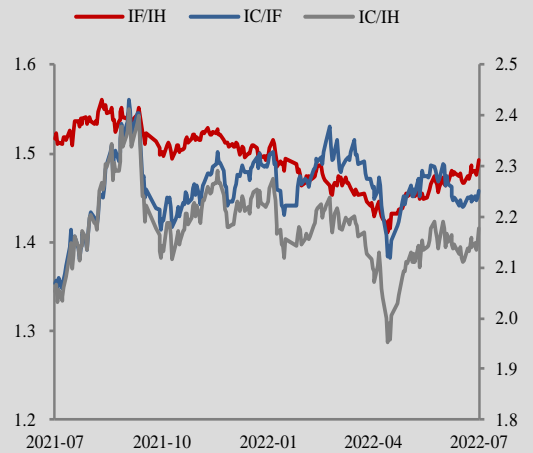

2012 1497

020-22836116

F3084112

Z0016329

wang.jingjie@gzf2010.com.cn

F03088273

chen.lei5@gzf2010.com.cn

2022.07.10	-	-	-	-
20220710				
2022.07.03	-	-	-	-
			-20220703	
2022.06.27	-	-	-	-
			-202206	
2022.06.12	-	-	-	-
20220612