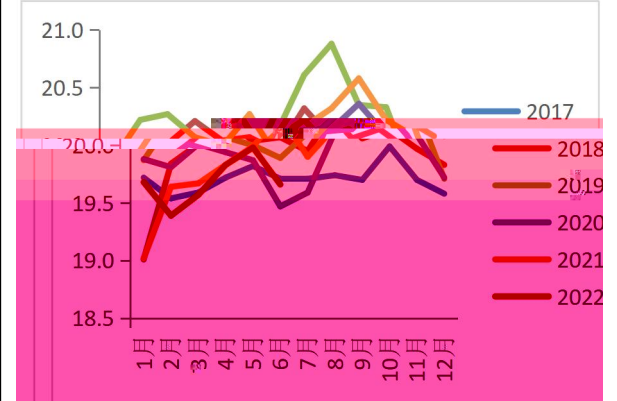

020-22139813

		20%		80%	
			8	20	
	7	18			P2209 8040 / P2301
7984 /			12%		19228.8
20				10	
30,70		-105,-95			190,210

F3032560
Z0014338
xie.ziqi@gzf2010.com.cn

F03087875
tang.chuxuan@gzf2010.com.cn

2022.7.17

2022.7.3

	6	7
79.8%	56	73.1%
1-6	8	31
7	74 /	1629 /
30.75	19.9%	15.2%

Wind

Wind

	7 18		P2209	8040 /	
P2301	7984 /	56 /	P2209		P2301
			20%		80%
		100	20		
	80				
	7 18		P2209	8040 /	P2301 7984
/		12%		19228.8	20
		10			
			09 01		
			P2209	P2301	
7 18	/		56		
			30,70		
			-105, -95		
			190,210		
			1,000,000		