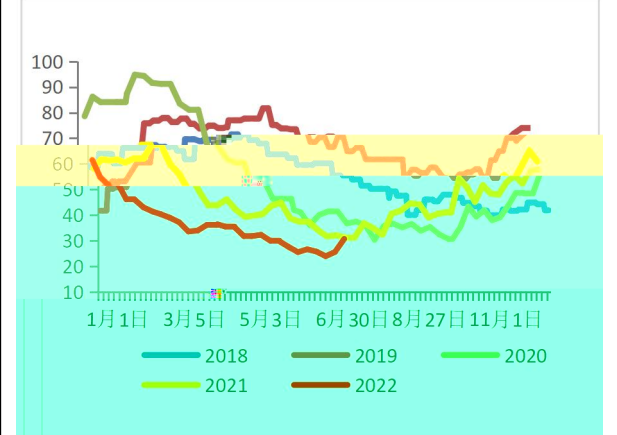

020-22139813

		20%		80%	
			8	20	
	7	18			P2209 8040 / P2301
7984 /			12%		19228.8
20				10	
30,70		-105,-95			190,210

F3032560
Z0014338
xie.ziqi@gzf2010.com.cn

F03087875
tang.chuxuan@gzf2010.com.cn

2022.7.17

2022.7.3

	6	7
79.8%	56	73.1%
1-6	8	31
7	74 /	1629 /
30.75	19.9%	15.2%

Wind

Wind

	7 18		P2209	8040 /	
P2301	7984 /	56 /	P2209		P2301
			20%		80%
		100	20		
	80				
	7 18		P2209	8040 /	P2301 7984
/		12%		19228.8	20
		10			
			09 01		
			P2209	P2301	
7 18	/		56		
			30,70		
			-105, -95		
			190,210		
			1,000,000		