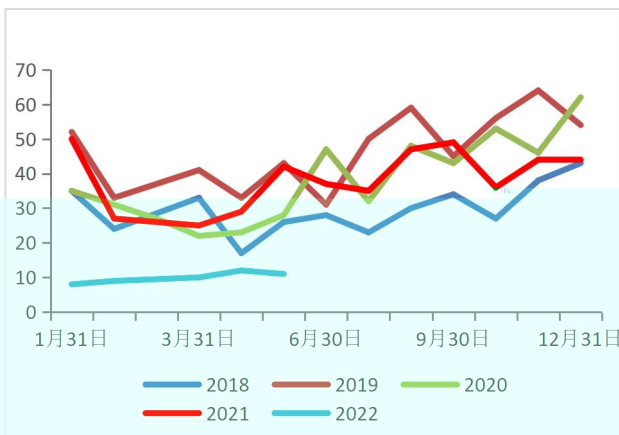

020-22139813

		20%		80%	
			8	20	
	7	18			P2209 8040 / P2301
7984 /			12%		19228.8
20				10	
30,70		-105,-95			190,210

F3032560
Z0014338
xie.ziqi@gzf2010.com.cn

F03087875
tang.chuxuan@gzf2010.com.cn

2022.7.17

2022.7.3

	6	7
79.8%	56	73.1%
1-6	8	31
7	74 /	1629 /
30.75	19.9%	15.2%

Wind

Wind

	7 18		P2209	8040 /	
P2301	7984 /	56 /	P2209		P2301
			20%		80%
		100	20		
	80				
	7 18		P2209	8040 /	P2301 7984
/		12%		19228.8	20
		10			
			09 01		
			P2209	P2301	
7 18	/		56		
			30,70		
			-105, -95		
			190,210		
			1,000,000		