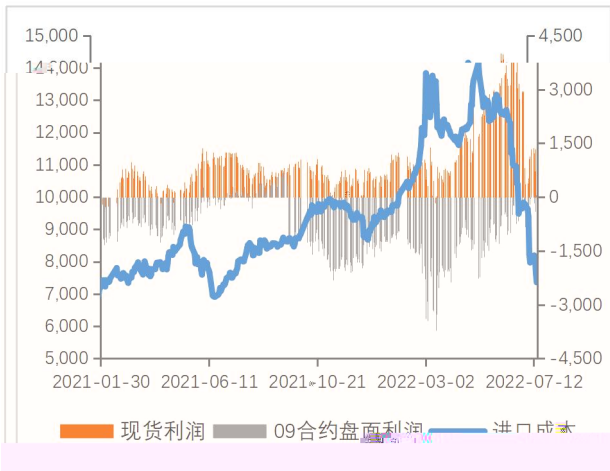

020-22139813

		20%		80%	
			8	20	
	7	18			P2209 8040 / P2301
7984 /			12%		19228.8
20				10	
30,70		-105,-95			190,210

F3032560
Z0014338
xie.ziqi@gzf2010.com.cn

F03087875
tang.chuxuan@gzf2010.com.cn

2022.7.17

2022.7.3

	6	7
79.8%	56	73.1%
1-6	8	31
7	74 /	1629 /
30.75	19.9%	15.2%

Wind

Wind

	7 18		P2209	8040 /	
P2301	7984 /	56 /	P2209		P2301
			20%		80%
		100	20		
	80				
	7 18		P2209	8040 /	P2301 7984
/		12%		19228.8	20
		10			
			09 01		
			P2209	P2301	
7 18	/		56		
			30,70		
			-105, -95		
			190,210		
			1,000,000		