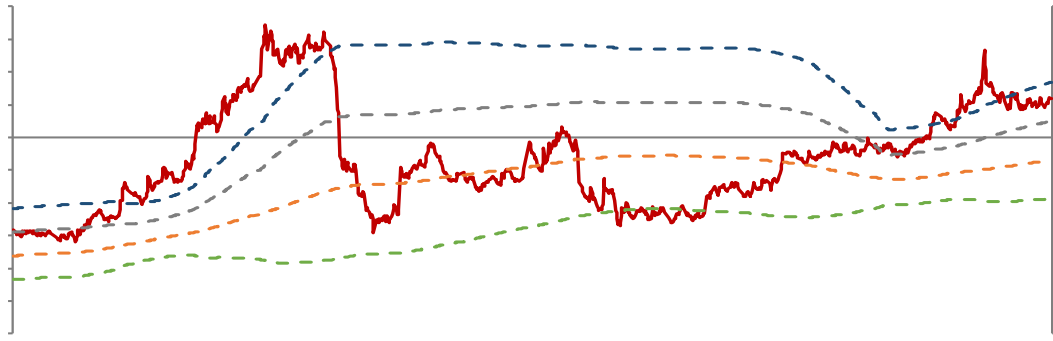

++

+

+

2022.08.22	-	-	-
-20220822			
2022.08.07	-	-	-
			-20220807
2022.08.01	-	-	-
202208			-
2022.07.24	-	-	-
			-20220724

1 300

Wind

2 50

Wind

3 500

01-14

Wind

Wind

IF2209 4080.20 0.4044 443 322.8672036.2 283.46 158641.39080.3 334

IF	-14,591	-11,598	-13,806	355	498	158
IH	-17,770	-22,486	-16,887	945	1,003	1,403
IC	-7,585	3,037	-646	2,283	338	-652
IM	-2,870	-3,209	-4,518	-1,090	-1,972	-3,343
	-42,816	-34,256	-35,857	2,493	-133	-2,434