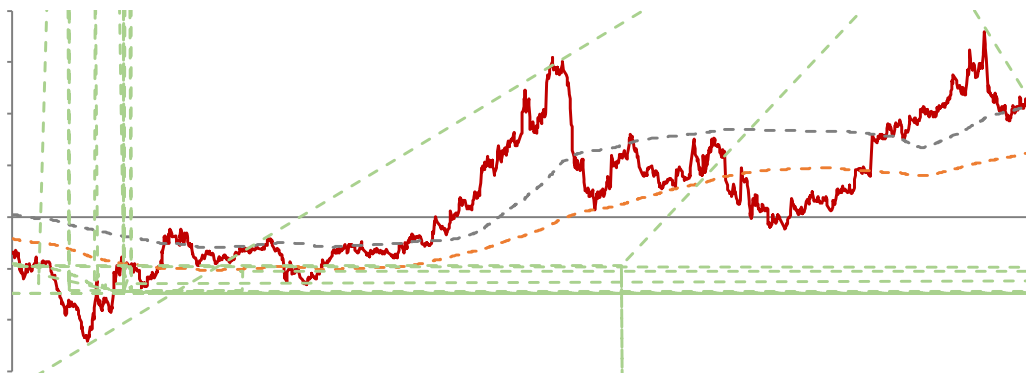

% % %%

, % -

% - %

-

++ ,

% % %%

++ -

+

++

+

+

2022.08.22	-	-	-
-20220822			
2022.08.07	-	-	-
			-20220807
2022.08.01	-	-	-
202208			-
2022.07.24	-	-	-
			-20220724

1 300

Wind

2 50

Wind

3 500

01-14

Wind

Wind

IF2209 4080.20 0.4044 443 322.8672036.2 283.46 158641.39080.3 334

IF	-14,591	-11,598	-13,806	355	498	158
IH	-17,770	-22,486	-16,887	945	1,003	1,403
IC	-7,585	3,037	-646	2,283	338	-652
IM	-2,870	-3,209	-4,518	-1,090	-1,972	-3,343
	-42,816	-34,256	-35,857	2,493	-133	-2,434

8

:

300	11.83	19.90%	17.45	10.09
300	1.43	25.60%	1.92	1.24
50	9.71	25.70%	15.04	8.38
50	1.28	53.60%	1.63	1.02
500	20.44	21.80%	34.59	15.58
500	1.76	15.90%	2.83	1.44
1000	30.14	19.20%	58.75	18.94
1000	2.63	56.40%	3.31	1.71