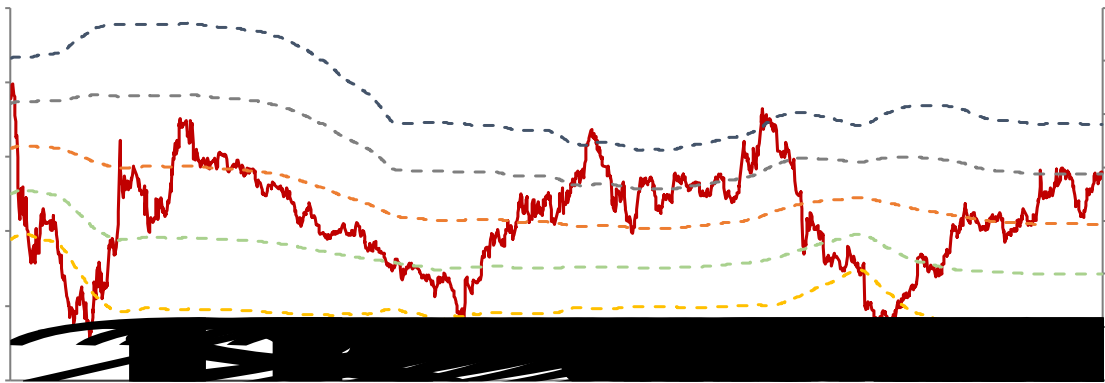

++

+

+

2022.08.22	-	-	-
-20220822			
2022.08.07	-	-	-
			-20220807
2022.08.01	-	-	-
202208			-
2022.07.24	-	-	-
			-20220724

1 300

Wind

2 50

Wind

3 500

01-14

Wind

Wind

IF2209 4080.20 0.4044 443 322.8672036.2 283.46 158641.39080.3 334

IF	-14,591	-11,598	-13,806	355	498	158
IH	-17,770	-22,486	-16,887	945	1,003	1,403
IC	-7,585	3,037	-646	2,283	338	-652
IM	-2,870	-3,209	-4,518	-1,090	-1,972	-3,343
	-42,816	-34,256	-35,857	2,493	-133	-2,434