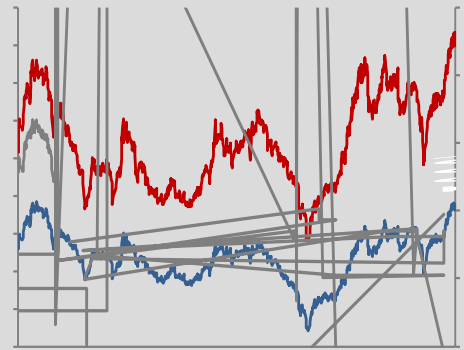

% % %%

, % -

% - %

-

++ ,

% % %%

++ -

+

++

+

+

2022.08.22	-	-	-
-20220822			
2022.08.07	-	-	-
			-20220807
2022.08.01	-	-	-
202208			-
2022.07.24	-	-	-
			-20220724

1 300

Wind

2 50

Wind

3 500

01-14

Wind

Wind

IF2209 4080.20 0.4044 443 322.8672036.2 283.46 158641.39080.3 334

IF	-14,591	-11,598	-13,806	355	498	158
IH	-17,770	-22,486	-16,887	945	1,003	1,403
IC	-7,585	3,037	-646	2,283	338	-652
IM	-2,870	-3,209	-4,518	-1,090	-1,972	-3,343
	-42,816	-34,256	-35,857	2,493	-133	-2,434