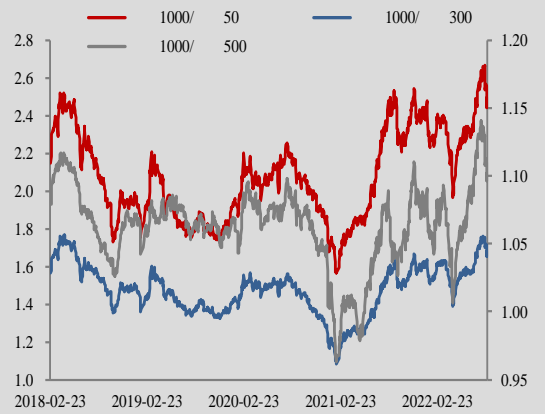

F3084112
Z0016329
wang.jingjie@gzf2010.com.cn

F03088273
chen.lei5@gzf2010.com.cn

2022.08.28 - - -
-202209
2022.08.22 - 022.08
-20220822
2022.08.07