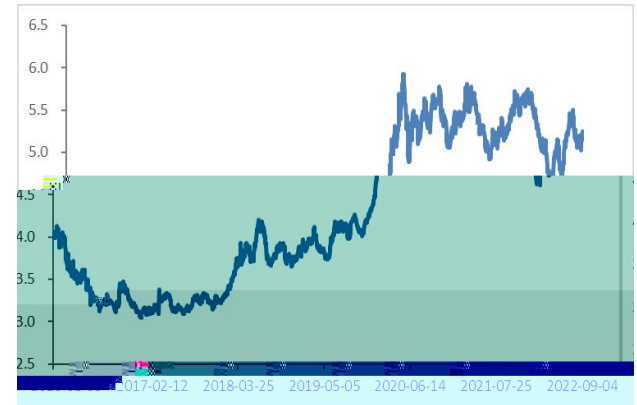

100 9 75 8 CPI
8 9
50.5 / 9 USDA 8
51.9
2021/22
Conab 3.54% 4240
1.5036
9

Wind