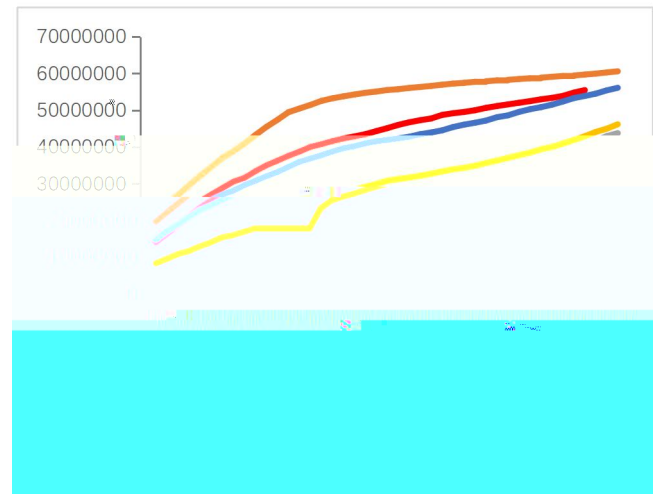

100 9 75 8 CPI
8 9
50.5 / 9 USDA 8
51.9
2021/22
Conab 3.54% 4240
1.5036
9

Wind