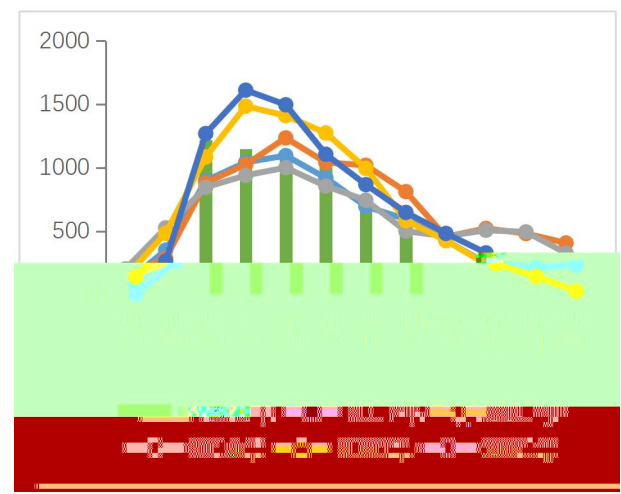

100 9 75 8 CPI
8 9
50.5 / 9 USDA 8
51.9
2021/22
Conab 3.54% 4240
1.5036
9

Wind