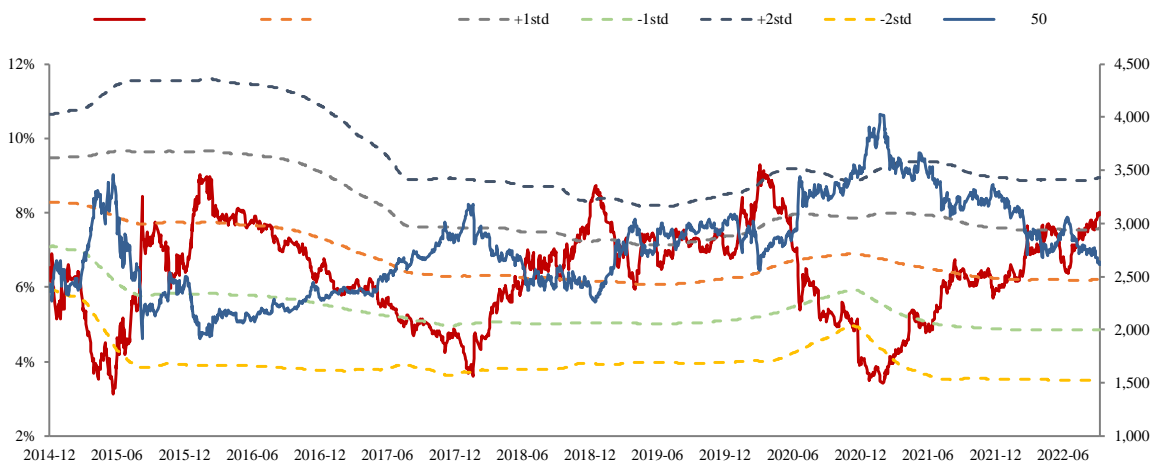

020-22836116

F3084112
Z0016329
wang.jingjie@gzf2010.com.cn

F03088273
chen.lei5@gzf2010.com.cn

2022.09.25	-	-	-	-
20220925				
2022.09.18	-	-	-	-
20220918				
2022.09.12	-	-	-	-
				-20220912

IF

1 300

Wind

2 50

Wind

3 500

Wind

Wind

IF	IF2210	3836.60	-1.34	61,760	-1,055	75,889	-4,463
	IF2211	3834.00	-1.39	2,544	140	3,721	541
	IF2212	3833.00	-1.32	14,528	-1,473	72,228	-1,311
	IF2303	3825.60	-1.30	2,866	-681	21,788	-346
				81,698	-3,069	173,626	-5,579
IH	IH2210	2613.40	-1.05	31,781	-3,031	54,265	-2,345
	IH2211	2618.20	-0.94	1,426	-757	2,460	-35
	IH2212	2621.60	-1.01	6,783	-571	49,158	-517
	IH2303	2634.00	-0.98	1,747	-448	13,756	79
				41,737	-4,807	119,639	-2,818
IC	IC2210	5772.00	-2.24	69,064	5,287	102,744	3,079
	IC2211	5745.00	-2.28	5,189	547	8,486	1,245
	IC2212	5721.20	-2.15	22,893	2,161	138,441	5
	IC2303	5644.20	-2.09	9,956	154	72,694	1,514
				107,102	8,149	322,365	5,843
IM	IM2210	6202.60	-2.74	48,495	6,818	46,383	3,931
	IM2211	6162.40	-2.59	3,514	898	4,010	486
	IM2212	6122.00	-2.51	16,172	3,946	31,133	2,713
	IM2303	6014.20	-2.34	9,102	3,615	25,457	3,556
				77,283	15,277	106,983	10,686