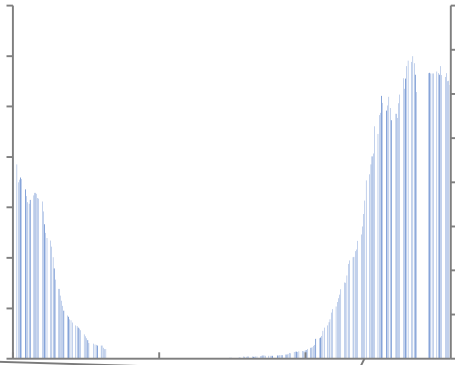

(

8A6 85986

		%					

Mysteel

(01

(01

Mysteel Wind

(

(