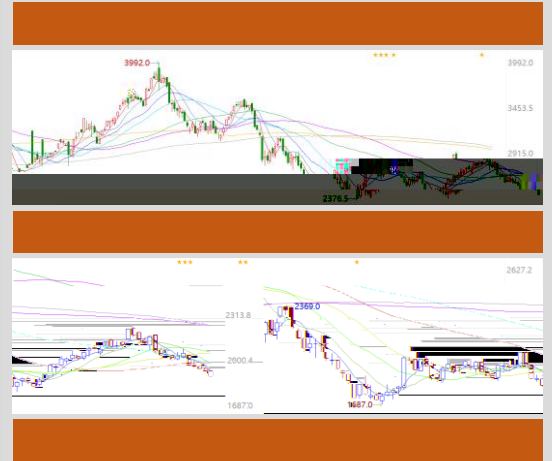

3034 /

2930 /

2967 /

2830,2850

2930,2950

1600,1650

11

1600,1900

2300 2500

- - & -
-20220925
- - -
-202210
- - & -
-20221023

.....9
.....:
.....:
.....

227 /

12

14 10

11

1650,1850

1600,1900

2300 2500

11

Mysteel

(

8A6 85986

		%					

Mysteel