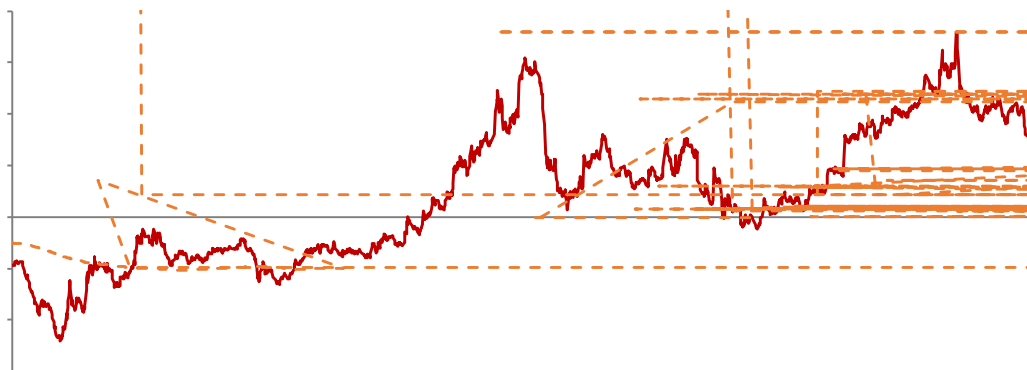

020-22836116

A		9	23
3100		1.64%	3134.08
2.14%	11351.33	2.38%	2431.73
IF IH IC IM		1.85%	

F3084112
Z0016329
wang.jingjie@gzf2010.com.cn

F03088273
chen.lei5@gzf2010.com.cn

2022.11.13	-	-	-
20221113			
2022.10.31	-	-	-
		-202211	
2022.10.24	-	-	-
			-
20221023			
2022.10.16	-	-	-
		-20221016	
2022.10.09	-	-	-
			-
202210			

G20

3150-3300

IF

1 300

Wind

2 50

Wind

3 500

01-29

Wind

Wind

IF	IF2211	3868.00	1.85	68,192	-2,043	58,362	-4,328
	IF2212	3875.00	1.95	49,642	9,190	101,353	10,790
	IF2303	3881.40	1.95	12,955	1,026	42,222	1,154
	IF2306	3870.80	1.90	4,679	-502	14,105	1,579
				135,468	7,671	216,042	9,195
IH	IH2211	2585.00	1.75	43,486	-2,618	30,369	-4,245
	IH2212	2587.20	1.80	39,603	2,839	68,863	5,892
	IH2303	2596.80	1.67	6,783	-839	20,391	459
	IH2306	2592.80	1.61	2,937	142	6,023	598
				92,809	-476	125,646	2,704
IC	IC2211	6231.20	1.65	50,287	-2,356	51,466	-9,595
	IC2212	6232.40	1.67	36,155	5,852	145,423	3,250
	IC2303	6193.00	1.56	13,492	2,654	86,588	158
	IC2306	6107.20	1.49	6,809	632	33,038	1,973
				106,743	6,782	316,515	-4,214
IM	IM2211	6753.00	2.50	33,028	-3,905	29,552	-5,477
	IM2212	6742.80	2.66	25,263	1,993	44,857	31
	IM2303	6661.20	2.56	8,820	1,013	30,971	395
	IM2306	6565.40	2.63	3,331	410	12,092	814
				70,442	-489	117,472	-4,237

Wind

IF2211 2022-11-18

IF	-27,539	-28,469	-28,260	14	-554	-1,226
IH	-21,557	-26,979	-20,179	260	1,888	2,108
IC	2,441	14,137	374	206	-390	-1,817
IM	-4,008	-5,037	-6,348	-672	-184	-160
	-50,663	-46,348	-54,413	-192	760	-1,095