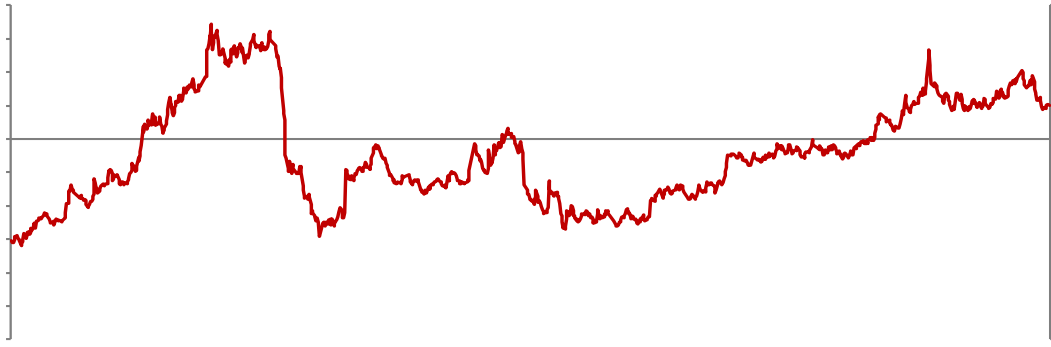

2022.11.20 - - -

-

20221120

3055-3095

3160

300

IF	-24,697	-27,412	-26,006	-1,249	-813	-185
IH	-33,046	-35,603	-24,571	38	-951	-562
IC	-875	7,537	1,013	-2,761	-1,454	-411
IM	-7,153	-8,932	-8,849	-964	-611	89
	-65,771	-64,410	-58,413	-4,936	-3,829	-1,069

8		:			
300	11.53	17.40%	17.45	10.09	
300	1.36	16.40%	1.92	1.20	
50	9.40	16.10%	15.04	8.31	
50	1.25	49.20%	1.63	1.02	
500	23.72	48.20%	34.51	15.58	
500	1.77	23.50%	2.54	1.44	
1000	29.57	19.80%	58.75	18.94	
1000	2.34	35.90%	3.15	1.71	