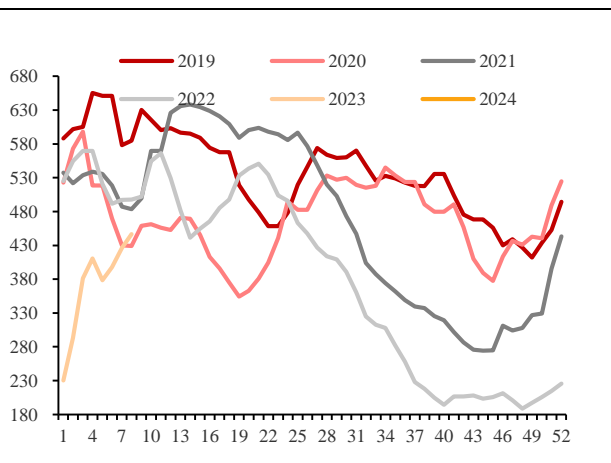

CBOT

-

-

1

2

9

	2014/15	2015/16	2016/17	2017/18	2018/19	2019/20	2020/21	2021/22	2022/23
	100.9	178.4	260.7	250.0	195.0	146.9	94.4	101.1	103.8
	249.8	265.0	216.0	196.0	201.0	196.0	191.0	216.0	216.0
	133.0	137.0	169.5	185.0	174.9	182.0	205.0	190.0	195.0
	63.0	64.0	74.0	83.0	86.0	85.0	88.0	85.0	85.0
	196.0	201.0	243.5	268.0	260.9	267.0	293.0	275.0	280.0
	53.8	64.0	-27.5	-72.0	-59.9	-71.0	-102.0	-59.0	-64.0
	5.3	3.2	2.5	3.5	4.5	7.6	29.6	12.0	10.0
	8.6	5.9	8.1	8.1	5.2	6.0	12.1	8.0	11.0
	9.1	8.3	5.2	4.4	0.7	3.7	8.7	11.0	5.0
	5.0	5.0	5.0	5.0	5.0	5.0	43.0	15.0	10.0
							25.0	25.0	20.0
	23.7	18.3	16.7	17.0	11.8	18.5	108.7	61.7	47.7
	178.4	260.7	250.0	195.0	146.9	94.4	101.1	103.8	87.4
	162.1	251.5	214.0	114.0	92.0	15.0	23.0	33.0	28.0
	16.3	9.2	36.0	81.0	54.9	79.4	78.1	70.8	59.4

10

11

12

13

14

15

16

17

20	21
Wind	
22	23

26	27

28

32

-

33

-

Wind