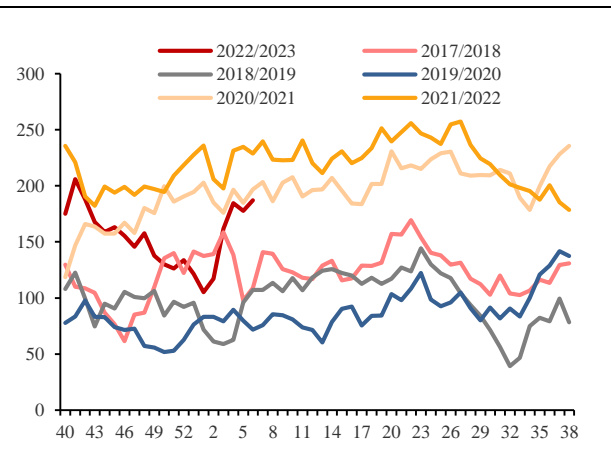

9

	2014/15	2015/16	2016/17	2017/18	2018/19	2019/20	2020/21	2021/22	2022/23
	100.9	178.4	260.7	250.0	195.0	146.9	94.4	101.1	103.8
	249.8	265.0	216.0	196.0	201.0	196.0	191.0	216.0	216.0
	133.0	137.0	169.5	185.0	174.9	182.0	205.0	190.0	195.0
	63.0	64.0	74.0	83.0	86.0	85.0	88.0	85.0	85.0
	196.0	201.0	243.5	268.0	260.9	267.0	293.0	275.0	280.0
	53.8	64.0	-27.5	-72.0	-59.9	-71.0	-102.0	-59.0	-64.0
	5.3	3.2	2.5	3.5	4.5	7.6	29.6	12.0	10.0
	8.6	5.9	8.1	8.1	5.2	6.0	12.1	8.0	11.0
	9.1	8.3	5.2	4.4	0.7	3.7	8.7	11.0	5.0
	5.0	5.0	5.0	5.0	5.0	5.0	43.0	15.0	10.0
							25.0	25.0	20.0
	23.7	18.3	16.7	17.0	11.8	18.5	108.7	61.7	47.7
	178.4	260.7	250.0	195.0	146.9	94.4	101.1	103.8	87.4
	162.1	251.5	214.0	114.0	92.0	15.0	23.0	33.0	28.0
	16.3	9.2	36.0	81.0	54.9	79.4	78.1	70.8	59.4

10

11

12

13