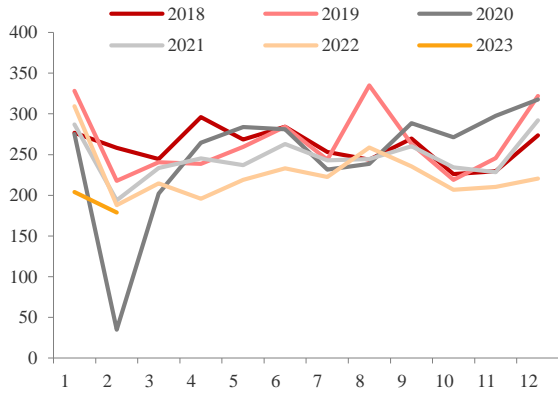

5	5	6 5-9
		<hr/> <hr/> <hr/> <p data-bbox="858 1422 874 1444">8</p> <hr/>

9

10

11

12

13

14 817

15				16
年度	端午节	节前高点	出现日期	
2014年	6月2日	5.04	5月16日	
2015年	6月20日	3.30	5月19日	
2016年	6月9日	3.42	5月30日	
2017年	5月30日	2.15	5月18日	
2018年	6月18日	3.43	6月1日	
2019年	6月7日	4.33	5月17日	
2020年	6月25日	2.69	6月23日	
2021年	6月14日	4.39	5月17日	
2022年	6月3日	5.24	4月28日	
