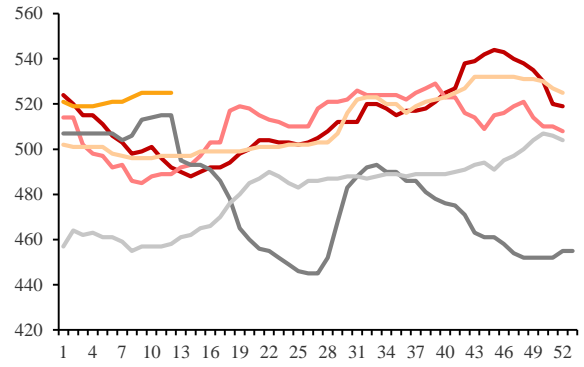

5	5	6 5-9
		<hr/> <hr/> <hr/> <p data-bbox="858 1422 874 1444">8</p> <hr/>

9

10

11

12

13

14 817

15				16
年度	端午节	节前高点	出现日期	
2014年	6月2日	5.04	5月16日	
2015年	6月20日	3.30	5月19日	
2016年	6月9日	3.42	5月30日	
2017年	5月30日	2.15	5月18日	
2018年	6月18日	3.43	6月1日	
2019年	6月7日	4.33	5月17日	
2020年	6月25日	2.69	6月23日	
2021年	6月14日	4.39	5月17日	
2022年	6月3日	5.24	4月28日	
