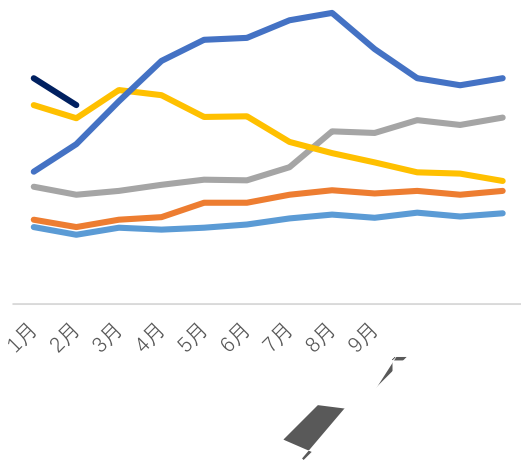

5890

5600~5700

7700~7800

4200~4300

	Mysteel	3	3	3	22	76.6
2	76.83				0.23	
	2	3			2	3

Mysteel

			Mysteel	3
3		32	2	28.98
	3	26.12		
	18.14	2	15.65	18.36
2021	19.25		3	

5 ,

Wind

4	6	4AL2306-CU2306	5890
5600~5700		7700~7800	4200~4300

“ “ ” ” “ ” “ ”

/

020 22836116
020 22836104
020 22836105

020 22836117
020 22836114

1

6