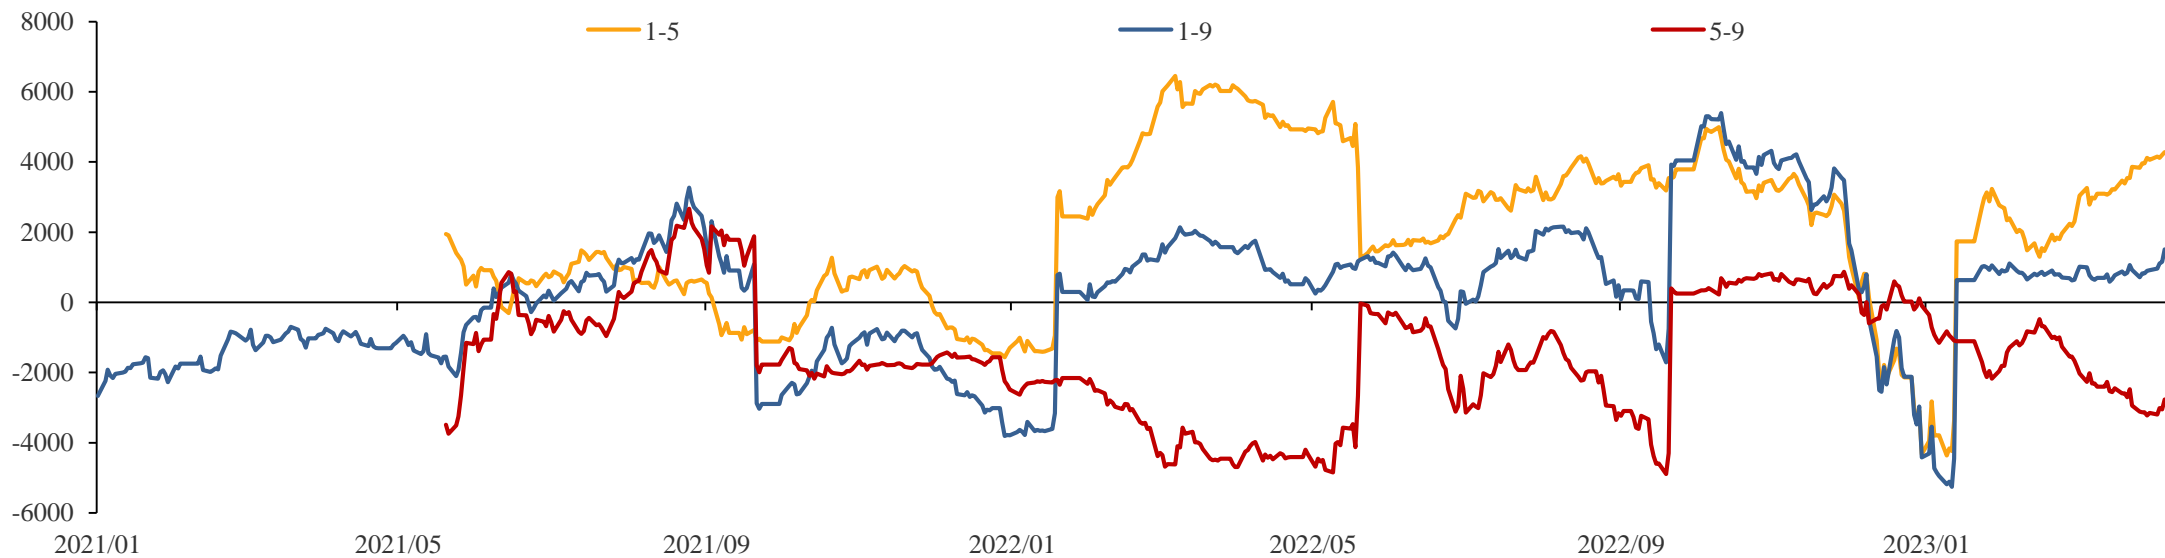

Line chart header area

Bar chart header area

Top4 chart header area

✓

✓

- ✓
- ✓
- ✓

- ✓
- ✓

817

817

817

Wind

- ✓
- ✓
- ✓

- ✓
- ✓
- ✓

1

5

9

Wind

✓

021-68905325 12 15 03 69 1	0571-89809624 111 2 1301	028-83279757 4 12 6 802	021-50568018 899 1201-1202
0757-88772666 28 2 2301 2302	0755-83533302 A 704A 705	0757-88772888 57 2 3006	0769-22900598 2 1501B
020-31953184 2 1306 105	0763-3808515 25 2 04 05 06	0758-2270761 2 1704 1705	020-61887585 171 8 803B
010-63360528 -5 32 101 12 1211 24 1	027-59219121 193 A 14 1401-9	0531-66671202 8 B 906	0371-86533821 80 1 2 23 2301
0532-88697833 100 905	020-22836158 1 6	020-22836155 1 6	020-22836182 1 6
020-22836185 6 1	021-50390265 388	701	