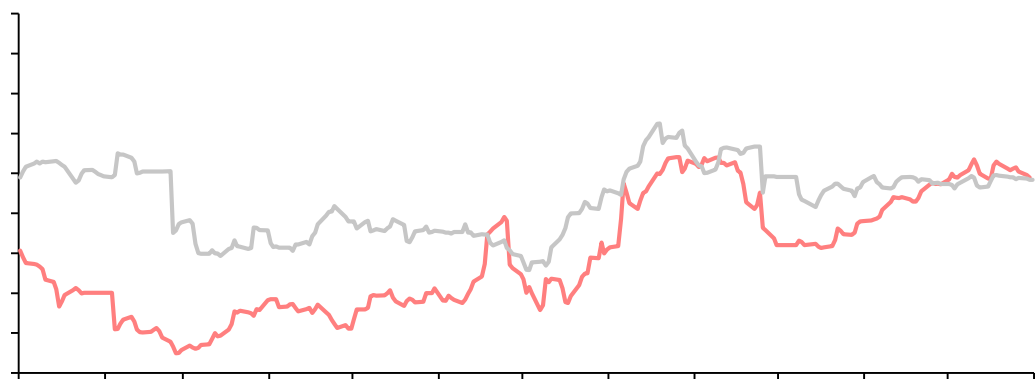

Line chart header area

Bar chart header area

Top4 chart header area

✓

✓

- ✓
- ✓
- ✓

- ✓
- ✓

817

817

817

Wind

- ✓
- ✓
- ✓

- ✓
- ✓
- ✓

1

5

9

Wind

✓

021-68905325 12 15 03 69 1	0571-89809624 111 2 1301	028-83279757 4 12 6 802	021-50568018 899 1201-1202
0757-88772666 28 2 2301 2302	0755-83533302 A 704A 705	0757-88772888 57 2 3006	0769-22900598 2 1501B
020-31953184 2 1306 105	0763-3808515 25 2 04 05 06	0758-2270761 2 1704 1705	020-61887585 171 8 803B
010-63360528 -5 32 101 12 1211 24 1	027-59219121 193 A 14 1401-9	0531-66671202 8 B 906	0371-86533821 80 1 2 23 2301
0532-88697833 100 905	020-22836158 1 6	020-22836155 1 6	020-22836182 1 6
020-22836185 6 1	021-50390265 388	701	