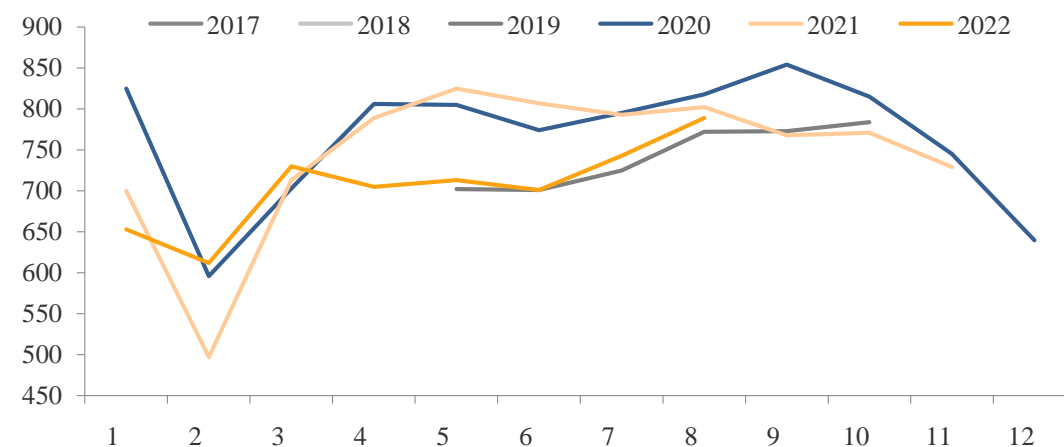

Line chart header area

Bar chart header area

Top4 chart header area

✓

✓

- ✓
- ✓
- ✓

- ✓
- ✓

817

817

817

Wind

- ✓
- ✓
- ✓

- ✓
- ✓
- ✓

1

5

9

Wind

✓

021-68905325 12 15 03 69 1	0571-89809624 111 2 1301	028-83279757 4 12 6 802	021-50568018 899 1201-1202
0757-88772666 28 2 2301 2302	0755-83533302 A 704A 705	0757-88772888 57 2 3006	0769-22900598 2 1501B
020-31953184 2 1306 105	0763-3808515 25 2 04 05 06	0758-2270761 2 1704 1705	020-61887585 171 8 803B
010-63360528 -5 32 101 12 1211 24 1	027-59219121 193 A 14 1401-9	0531-66671202 8 B 906	0371-86533821 80 1 2 23 2301
0532-88697833 100 905	020-22836158 1 6	020-22836155 1 6	020-22836182 1 6
020-22836185 6 1	021-50390265 388	701	