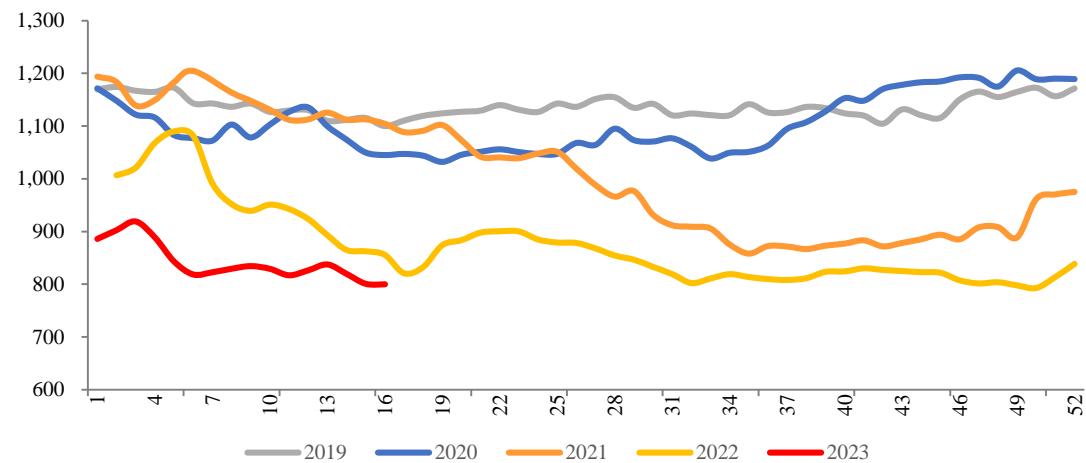

			%				%
				35			
				/	/	/	/
				/	/	/	/

&

310.68 /

MA5

-

117.38 / +0.4 /

245.88 / -0.82 /

-2.26

247

-12.35

+1.1

-13.51

-41.34

247

-0.92

+10.37