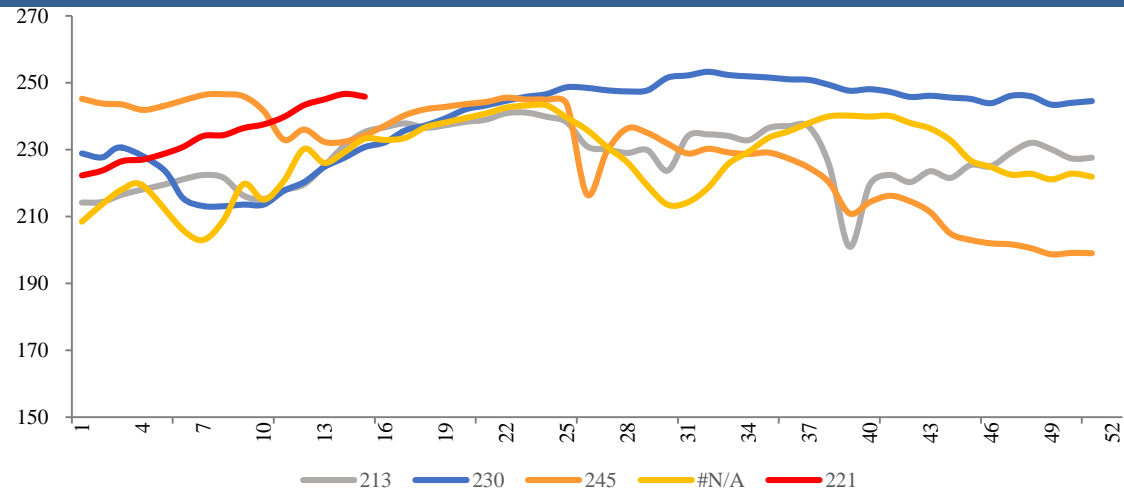

			%				%
				35			
				/	/	/	/
				/	/	/	/

&

310.68 /

MA5

-

117.38 / +0.4 /

245.88 / -0.82 /

-2.26

247

-12.35

+1.1

-13.51

-41.34

247

-0.92

+10.37