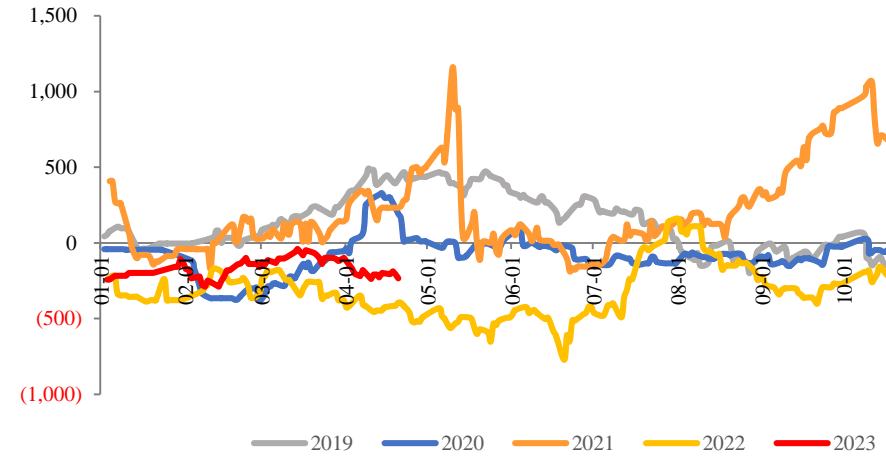

			%				%
				35			
				/	/	/	/
				/	/	/	/

&

310.68 /

MA5

-

117.38 / +0.4 /

245.88 / -0.82 /

-2.26

247

-12.35

+1.1

-13.51

-41.34

247

-0.92

+10.37