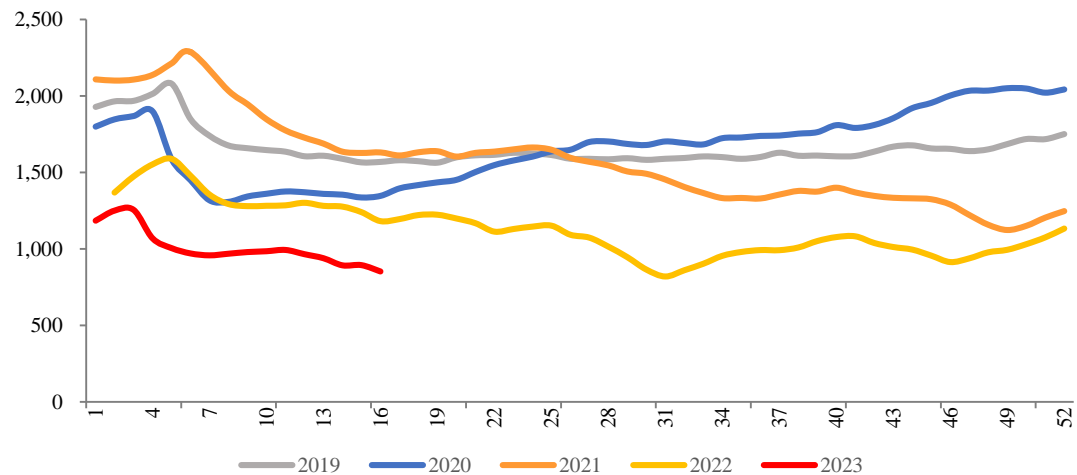

			%				%
				35			
				/	/	/	/
				/	/	/	/

&

310.68 /

MA5

-

117.38 / +0.4 /

245.88 / -0.82 /

-2.26

247

-12.35

+1.1

-13.51

-41.34

247

-0.92

+10.37