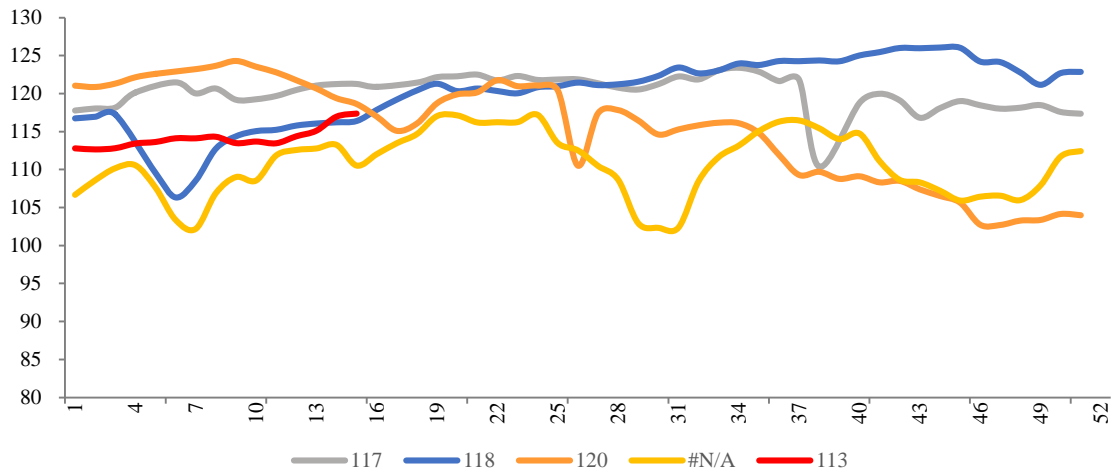

			%				%
				35			
				/	/	/	/
				/	/	/	/

&

310.68 /

MA5

-

117.38 / +0.4 /

245.88 / -0.82 /

-2.26

247

-12.35

+1.1

-13.51

-41.34

247

-0.92

+10.37