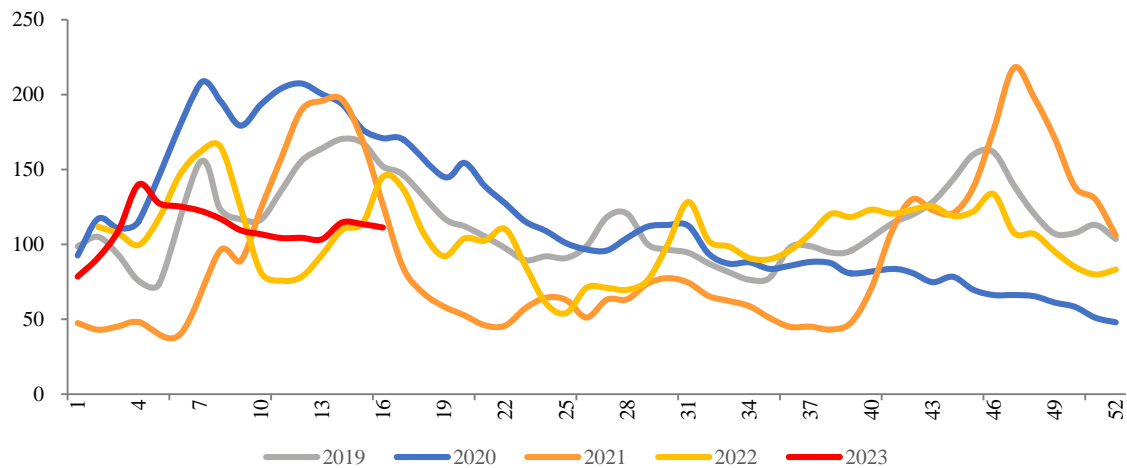

			%				%
				35			
				/	/	/	/
				/	/	/	/

&

310.68 /

MA5

-

117.38 / +0.4 /

245.88 / -0.82 /

-2.26

247

-12.35

+1.1

-13.51

-41.34

247

-0.92

+10.37