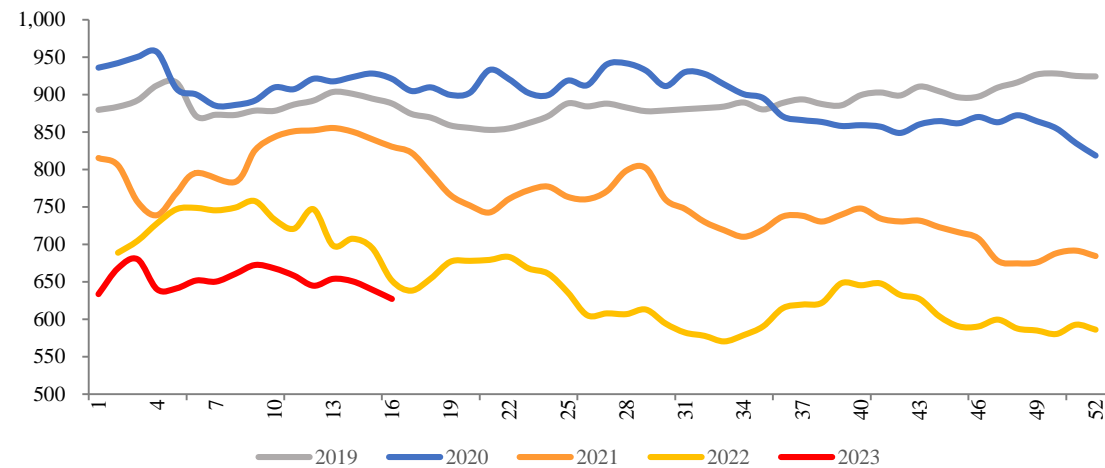

			%				%
				35			
				/	/	/	/
				/	/	/	/

&

310.68 /

MA5

-

117.38 / +0.4 /

245.88 / -0.82 /

-2.26

247

-12.35

+1.1

-13.51

-41.34

247

-0.92

+10.37