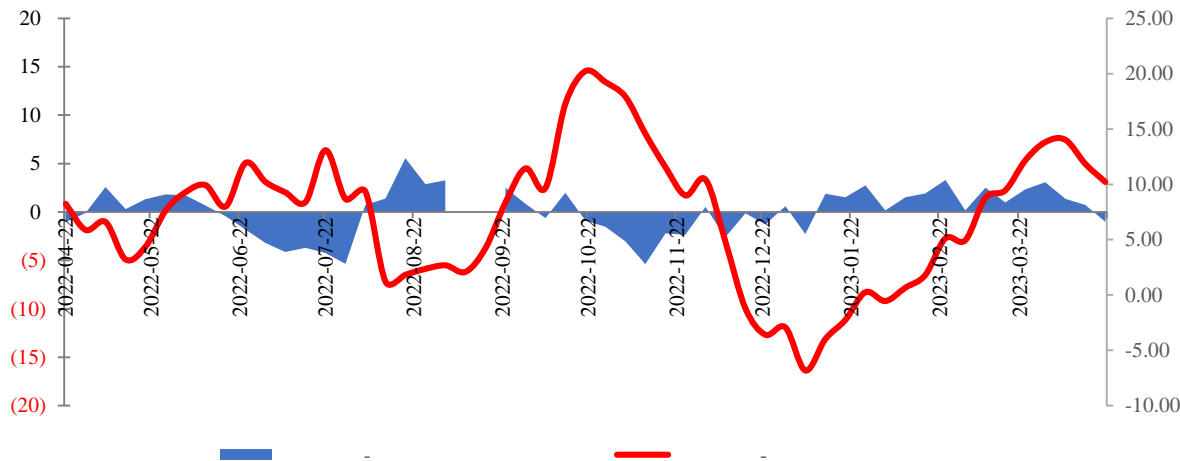

			%				%
				35			
				/	/	/	/
				/	/	/	/

&

310.68 /

MA5

-

117.38 / +0.4 /

245.88 / -0.82 /

-2.26

247

-12.35

+1.1

-13.51

-41.34

247

-0.92

+10.37