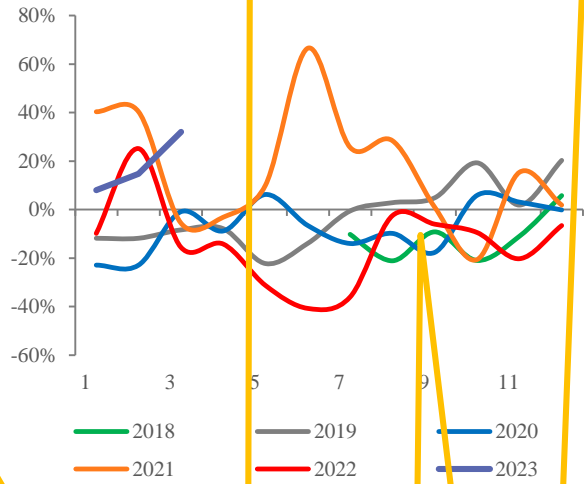

1.7

28.9%

4 23 30

5

— — — —

Wind

— 房屋竣工面积同比: 中国 (月)

4

2022

79.21%

240

303

5

3 5

6

5

22

+

+

5 6

Wind

Wind

<hr/> <hr/>	
<hr/> <hr/>	<hr/> <hr/>
<hr/> <hr/>	
<hr/> <hr/>	<hr/> <hr/>
<hr/> <hr/>	
<hr/> <hr/>	

BACK