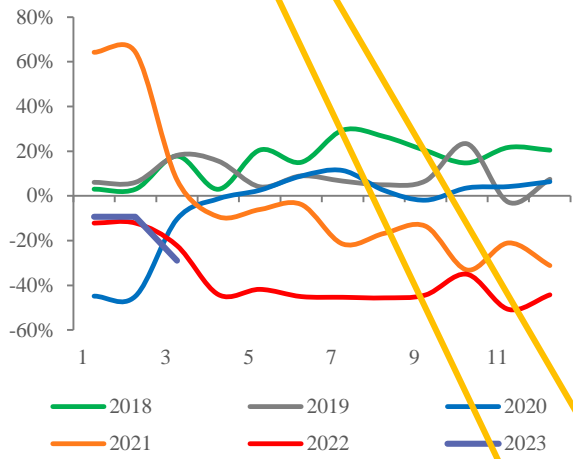

1.7

28.9%

4 23 30

5

— — — —

Wind

— 房屋竣工面积同比: 中国 (月)

4

2022

79.21%

240

303

5

3 5

6

5

22

+

+

5 6

Wind

Wind

<hr/> <hr/>	
<hr/> <hr/>	<hr/> <hr/>
<hr/> <hr/>	
<hr/> <hr/>	<hr/> <hr/>
<hr/> <hr/>	
<hr/> <hr/>	

BACK