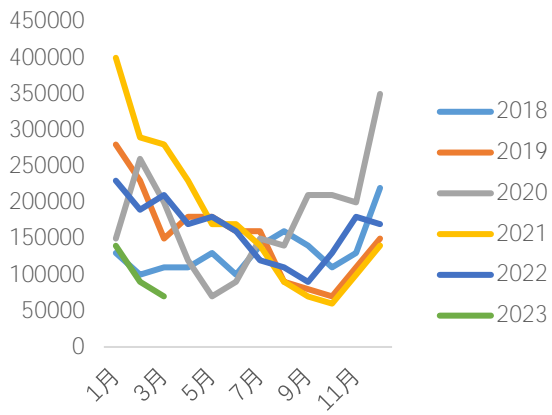

6% 1.45 / 1.5-1.55
5 4

4 5 5 25

50

4

5

1.6 /

4

5 5 4
1.6 /

14500-15500
01

09 9 1

9

		%					
	%	% -	%	%	%%	-	!%
-	%	%	% %	%		%	!%
%	%	% %	% -	%	%%	%	! - %

wind

Wind

Wind

Wind

Wind

Wind

Wind

9-5

1-9

Wind

Wind

		1-3			
15167.4		21.4%	1-2	22.9%	
	10207.6		29.4%	41	10
		1		1	28
1			34.0%	1-2	37.1%
	2023	5	1		623.11
	17.26%			399.81	20.92%
	223.29			11.23%	1
					0.06
		USDA	4	23	12%
				1	
		18%		1	
2					
		USDA	4.14-4.20		2022/23
	44203		45359		1157
	214%		21%		90356
38%			31%		10251
	9480		771		371%
					23791
14538		64%		340	2313