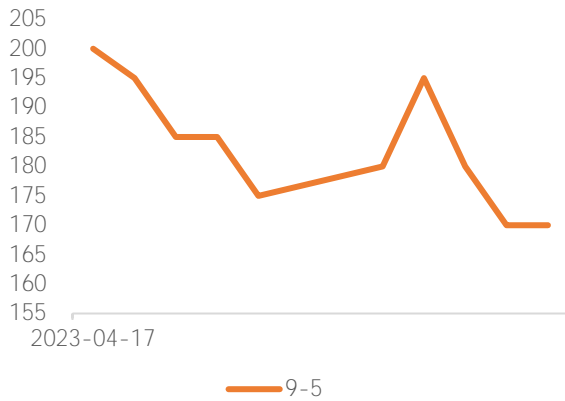

6% 1.45 / 1.5-1.55
5 4

4 5 5 25

50

4

5

1.6 /

4

5 5 4
1.6 /

14500-15500
01

09 9 1

9

		%					
	%	% -	%	%	%%	-	!%
-	%	%	% %	%		%	!%
%	%	% %	% -	%	%%	%	! - %

wind

Wind

Wind

Wind

Wind

Wind

Wind

9-5

1-9

Wind

Wind

		1-3			
15167.4		21.4%	1-2	22.9%	
	10207.6		29.4%	41	10
		1		1	28
1			34.0%	1-2	37.1%
	2023	5	1		623.11
	17.26%			399.81	20.92%
	223.29			11.23%	1
					0.06
		USDA	4	23	12%
				1	
		18%		1	
2					
		USDA	4.14-4.20		2022/23
	44203		45359		1157
	214%		21%		90356
38%			31%		10251
	9480		771		371%
					23791
14538		64%		340	2313

%

%%
%
%
%

%%
%%

%

% -	% - -	! -	% %
- % % %	% % %	%	-- % % %
!	!	!	-! - -
%	5 5		% %
! % % %	! %	! %	! % % % 6
%!	! - % % %	% %	% %
% ! % % % % % %	% 5 % % % -	6 -	% %
! - %	! % %	! % %	! % %
!	% -		%
%			