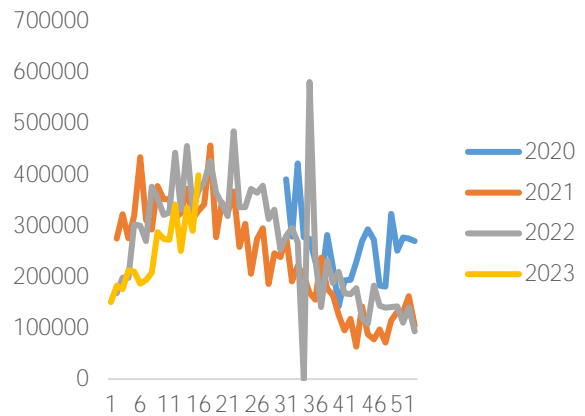

14500-15500
01

09 9 1

9

		%					
	%	% -	%	%	%%	-	!%
-	%	%	% %	%		%	!%
%	%	% %	% -	%	%%	%	! - %

wind

Wind

Wind

Wind

Wind

Wind

Wind

9-5

1-9

Wind

Wind

		1-3			
15167.4		21.4%	1-2	22.9%	
	10207.6		29.4%	41	10
		1		1	28
1			34.0%	1-2	37.1%
	2023	5	1		623.11
	17.26%			399.81	20.92%
	223.29			11.23%	1
					0.06
		USDA	4	23	12%
				1	
		18%		1	
2					
		USDA	4.14-4.20		2022/23
	44203		45359		1157
	214%		21%		90356
38%			31%		10251
	9480		771		371%
					23791
14538		64%		340	2313

%

%%
%
%
%

%%
%%

%

% -	% - -	! -	% %
- % % %	% % %	%	-- % % %
!	!	!	-! - -
%	5 5		% %
! % % %	! %	! %	! % % % 6
%!	! - % % %	% %	% %
% ! % % % % % %	% 5 % % % -	6 -	% %
! - %	! % %	! % %	! % %
!	% -		%
%			