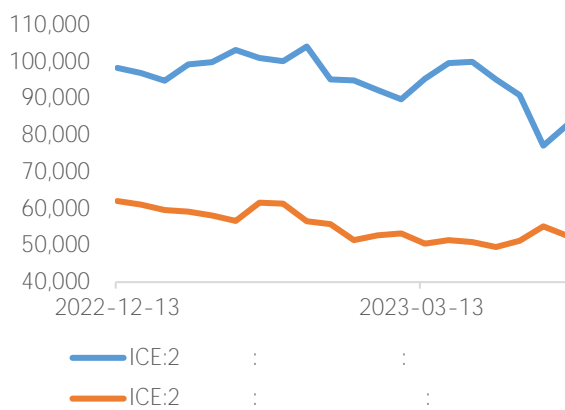

14500-15500
01

09 9 1

9

		%					
	%	% -	%	%	%%	-	!%
-	%	%	% %	%		%	!%
%	%	% %	% -	%	%%	%	! - %

wind

Wind

Wind

Wind

Wind

Wind

Wind

9-5

1-9

Wind

Wind

		1-3			
15167.4		21.4%	1-2	22.9%	
	10207.6		29.4%	41	10
		1		1	28
1			34.0%	1-2	37.1%
	2023	5	1		623.11
	17.26%			399.81	20.92%
	223.29			11.23%	1
					0.06
		USDA	4	23	12%
				1	
		18%		1	
2					
		USDA	4.14-4.20		2022/23
	44203		45359		1157
	214%		21%		90356
38%			31%		10251
	9480		771		371%
					23791
14538		64%		340	2313

%

%%
%
%
%

%%
%%

%

% -	% - -	! -	% %
- % % %	% % %	%	-- % % %
!	!	!	-! - -
%	5 5		% %
! % % %	! %	! %	! % % % 6
%!	! - % % %	% %	% %
% ! % % % % % %	% 5 % % % -	6 -	% %
! - %	! % %	! % %	! % %
!	% -		%
%			