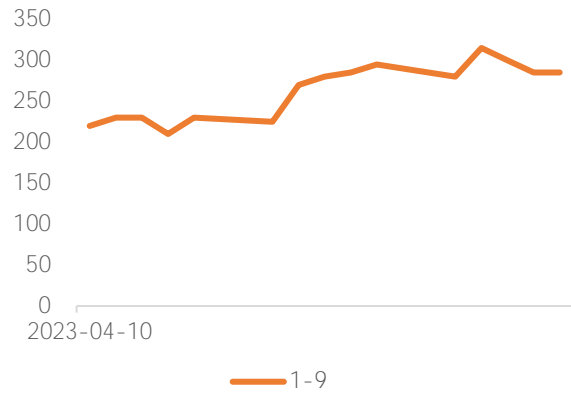

14500-15500
01

09 9 1

9

		%					
	%	% -	%	%	%%	-	!%
-	%	%	% %	%		%	!%
%	%	% %	% -	%	%%	%	! - %

wind

Wind

Wind

Wind

Wind

Wind

Wind

9-5

1-9

Wind

Wind

		1-3			
15167.4		21.4%	1-2	22.9%	
	10207.6		29.4%	41	10
		1		1	28
1			34.0%	1-2	37.1%
	2023	5	1		623.11
	17.26%			399.81	20.92%
	223.29			11.23%	1
					0.06
		USDA	4	23	12%
				1	
		18%		1	
2					
		USDA	4.14-4.20		2022/23
	44203		45359		1157
	214%		21%		90356
38%			31%		10251
	9480		771		371%
					23791
14538		64%		340	2313

%

%%
%
%
%

%%
%%

%

% -	% - -	! -	% %
- % % %	% % %	%	-- % % %
!	!	!	-! - -
%	5 5		% %
! % % %	! %	! %	! % % % 6
%!	! - % % %	% %	% %
% ! % % % % % %	% 5 % % % -	6 -	% %
! - %	! % %	! % %	! % %
!	% -		%
%			