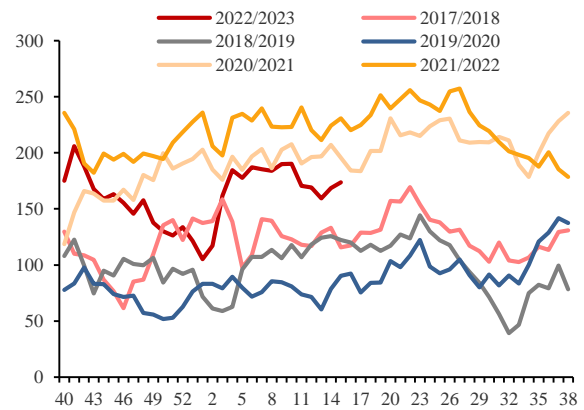

1700

4 -

300-500 /

2309 7

1 2309	2 2309
<p>2309</p> <p>3000 2950 2900 2850 2800 2750 2700 2650 2600</p> <p>11/1 11/29 12/27 2/1 3/1 3/29 4/27</p>	

9

	2014/15	2015/16	2016/17	2017/18	2018/19	2019/20	2020/21	2021/22	2022/23
	100.9	178.4	260.7	250.0	195.0	146.9	94.4	101.1	106.3
	249.8	265.0	216.0	196.0	201.0	196.0	191.0	216.0	216.0
	133.0	137.0	169.5	185.0	174.9	182.0	205.0	200.0	205.0
	63.0	64.0	74.0	83.0	86.0	85.0	88.0	85.0	85.0
	196.0	201.0	243.5	268.0	260.9	267.0	293.0	285.0	290.0
	53.8	64.0	-27.5	-72.0	-59.9	-71.0	-102.0	-69.0	-74.0
	5.3	3.2	2.5	3.5	4.5	7.6	29.6	21.9	17.0
	8.6	5.9	8.1	8.1	5.2	6.0	12.1	8.3	9.0
	9.1	8.3	5.2	4.4	0.7	3.7	8.7	11.0	5.0
	5.0	5.0	5.0	5.0	5.0	5.0	43.0	15.0	25.0
							25.0	28.0	15.0
	23.7	18.3	16.7	17.0	11.8	18.5	108.7	74.3	63.9
	178.4	260.7	250.0	195.0	146.9	94.4	101.1	106.3	96.2
	162.1	251.5	214.0	114.0	92.0	15.0	23.0	33.0	33.0
	16.3	9.2	36.0	81.0	54.9	79.4	78.1	73.3	63.2

10

11

12

13

14

16

18

20	21
Wind	
22	23