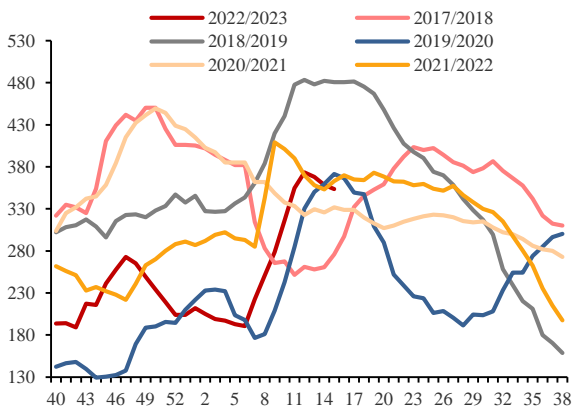

1700

4 -

300-500 /

2309 7

1 2309	2 2309
<p>2309</p> <p>3000 2950 2900 2850 2800 2750 2700 2650 2600</p> <p>11/1 11/29 12/27 2/1 3/1 3/29 4/27</p>	

9

	2014/15	2015/16	2016/17	2017/18	2018/19	2019/20	2020/21	2021/22	2022/23
	100.9	178.4	260.7	250.0	195.0	146.9	94.4	101.1	106.3
	249.8	265.0	216.0	196.0	201.0	196.0	191.0	216.0	216.0
	133.0	137.0	169.5	185.0	174.9	182.0	205.0	200.0	205.0
	63.0	64.0	74.0	83.0	86.0	85.0	88.0	85.0	85.0
	196.0	201.0	243.5	268.0	260.9	267.0	293.0	285.0	290.0
	53.8	64.0	-27.5	-72.0	-59.9	-71.0	-102.0	-69.0	-74.0
	5.3	3.2	2.5	3.5	4.5	7.6	29.6	21.9	17.0
	8.6	5.9	8.1	8.1	5.2	6.0	12.1	8.3	9.0
	9.1	8.3	5.2	4.4	0.7	3.7	8.7	11.0	5.0
	5.0	5.0	5.0	5.0	5.0	5.0	43.0	15.0	25.0
							25.0	28.0	15.0
	23.7	18.3	16.7	17.0	11.8	18.5	108.7	74.3	63.9
	178.4	260.7	250.0	195.0	146.9	94.4	101.1	106.3	96.2
	162.1	251.5	214.0	114.0	92.0	15.0	23.0	33.0	33.0
	16.3	9.2	36.0	81.0	54.9	79.4	78.1	73.3	63.2

10

11

12

13

14

16

18

20	21
Wind	
22	23