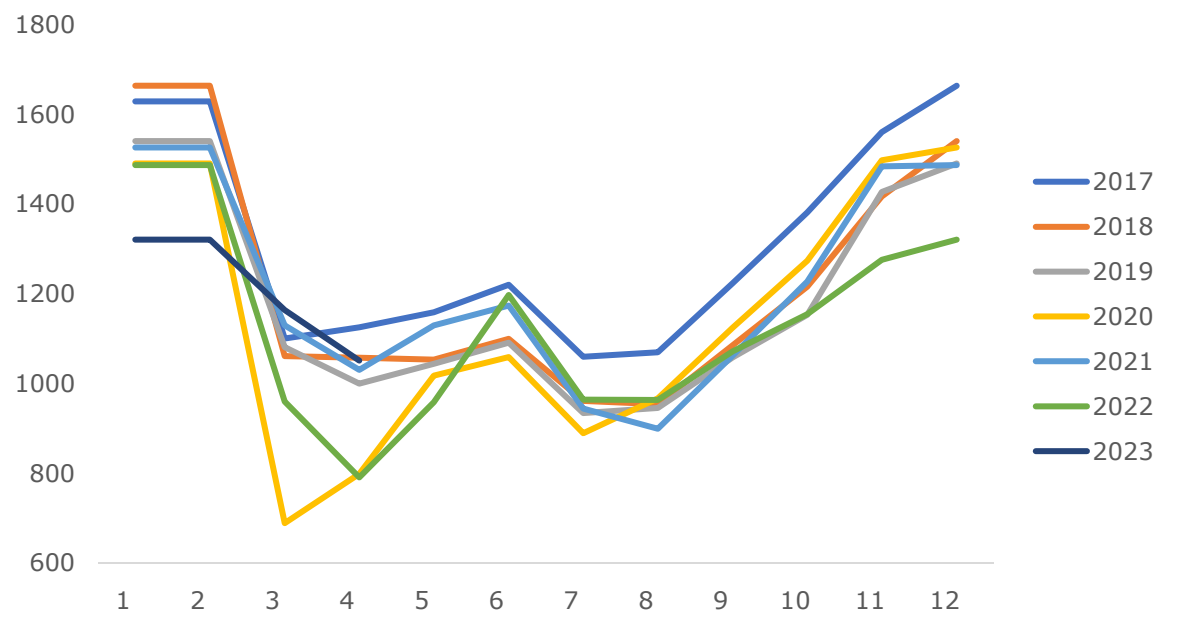

+

Wind

： ：

： ：

Wind

： ：

： ：

Wind

□

□

Wind

Wind

021-68905325 12 15 03 69 1	0571-89809624 2 1301 111	028-83279757 12 6 802 4	021-50568018 899 1201-1202
0757-88772666 28 2 2301 2302	0755-83533302 A 704A 705	0757-88772888	0769-22900598 1501B 2
020-31953184	0763-3808515	0758-2270761	020-61887585 8 803B 171
010-63360528	027-59219121 A 14 1401-9 193	0531-66671202	0371-86533821 80 1 2 23 2301
0532-88697833	020-22836158 6 1	020-22836155 6 1	020-22836182 6 1
020-22836185 6 1	021-50390265 388 701		