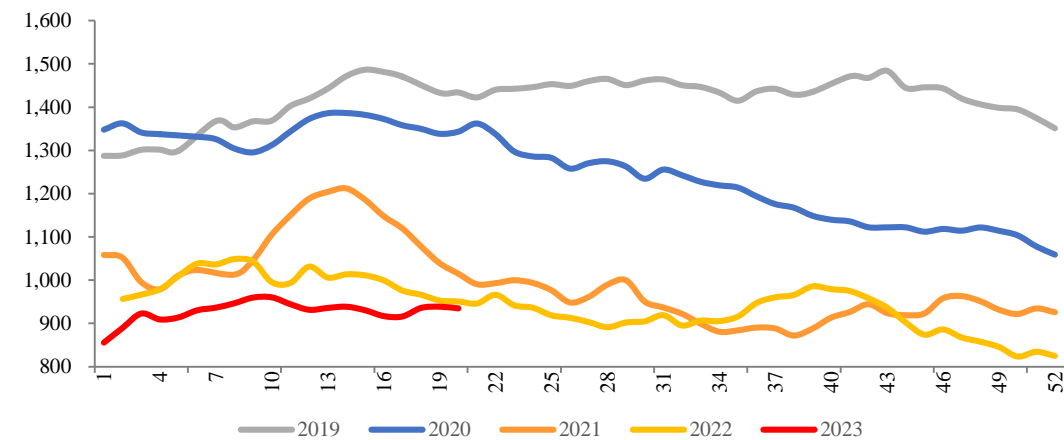

114.31

/

-1.17

/

239.36

/

+0.11

/

价

价

-16.71

247

+4.41

+7.8

-1.16

-11.09

247

-9.07

+7.34

5.12-5.19

- ✓
- ✓
- ✓

5 19

	1350	1380
	1695	1498
	1220	1548
	2020	2196
	1790	2212
	1790	2116

01 135 /