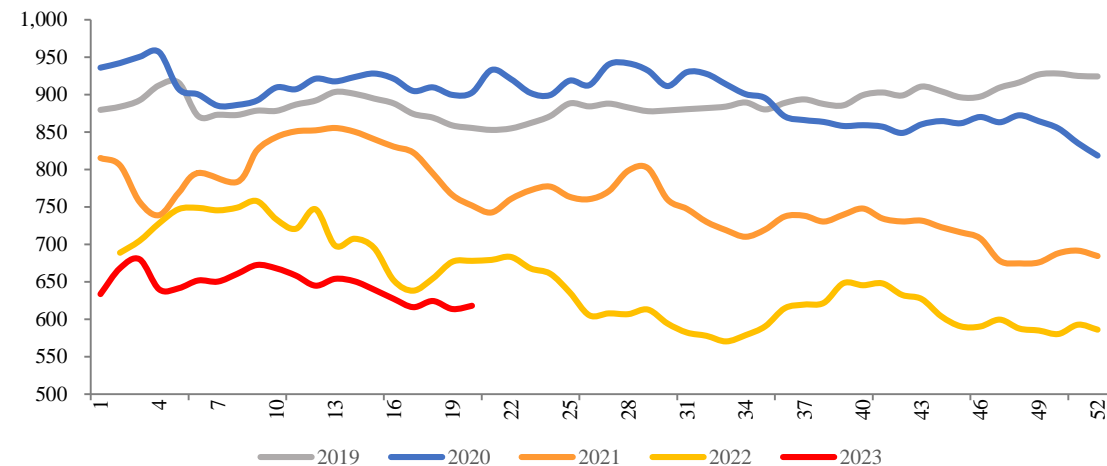

114.31

/

-1.17

/

239.36

/

+0.11

/

价

价

-16.71

247

+4.41

+7.8

-1.16

-11.09

247

-9.07

+7.34

5.12-5.19

- ✓
- ✓
- ✓

5 19

	1350	1380
	1695	1498
	1220	1548
	2020	2196
	1790	2212
	1790	2116

01 135 /