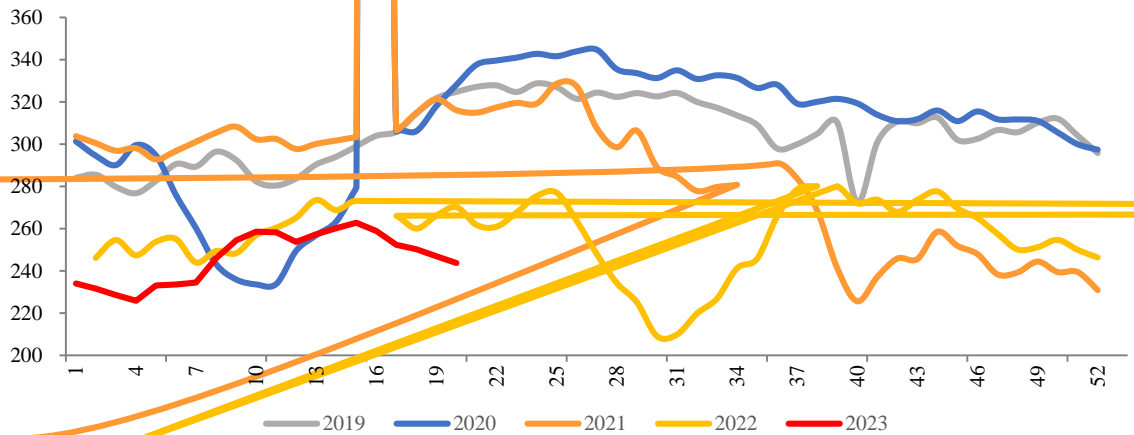

# 价

239.36 /

266.62 /

仍

(10)

&

310

中 MA5

114.31

/

-1.17

/

239.36

/

+0.11

/