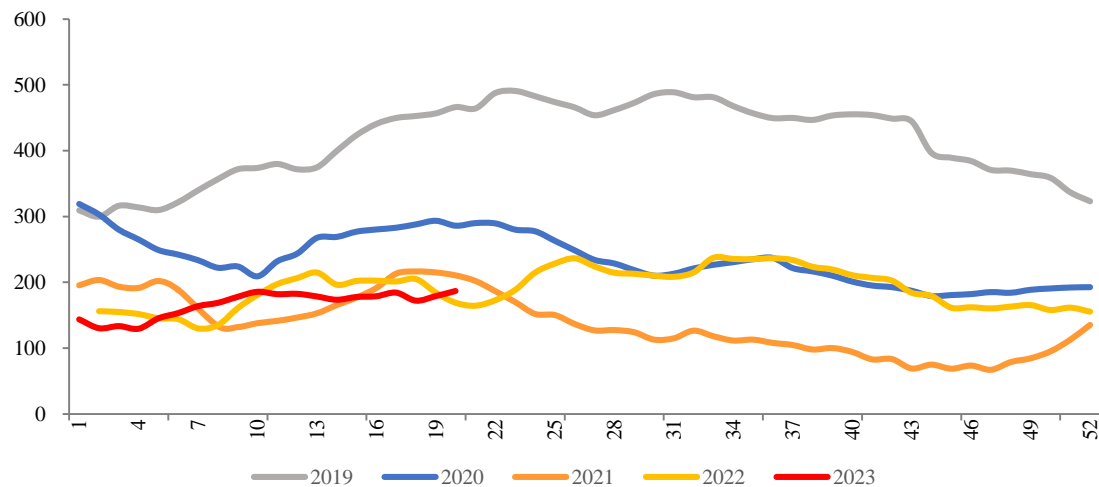

114.31

/

-1.17

/

239.36

/

+0.11

/

价

价

-16.71

247

+4.41

+7.8

-1.16

-11.09

247

-9.07

+7.34

5.12-5.19

- ✓
- ✓
- ✓

5 19

	1350	1380
	1695	1498
	1220	1548
	2020	2196
	1790	2212
	1790	2116

01 135 /