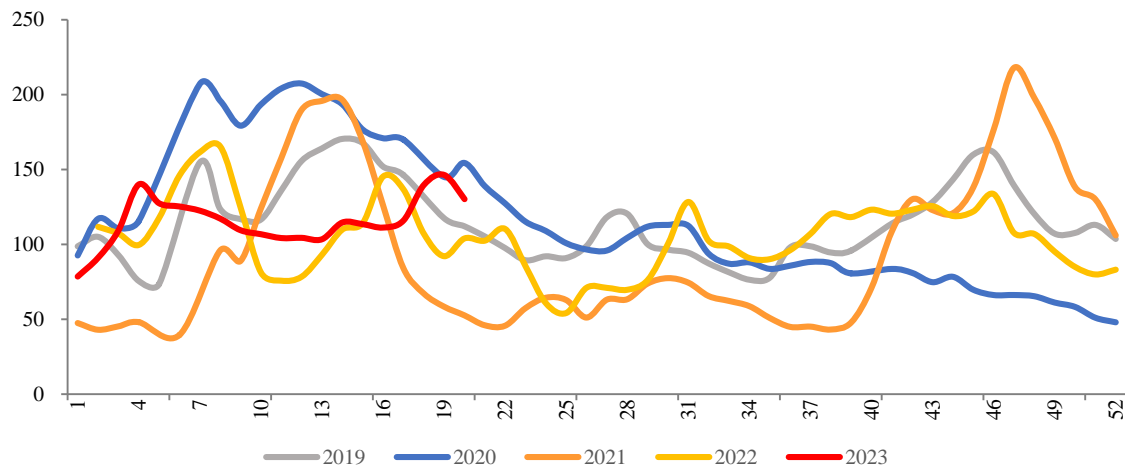

114.31

/

-1.17

/

239.36

/

+0.11

/

价

价

-16.71

247

+4.41

+7.8

-1.16

-11.09