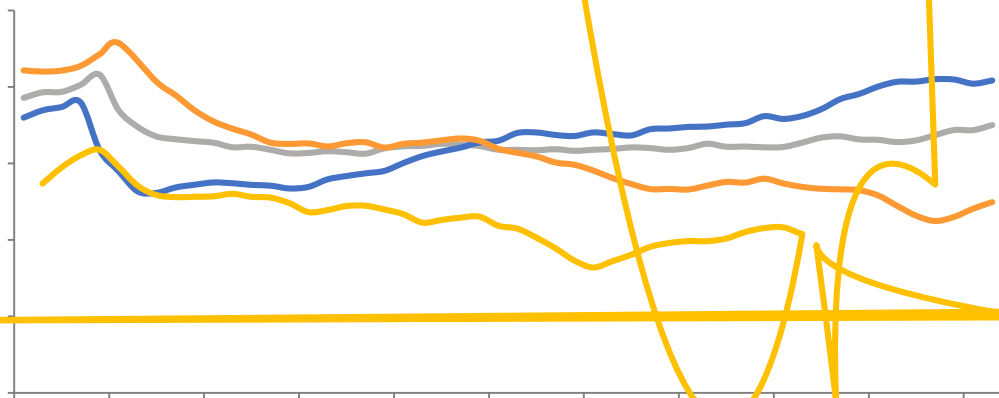

114.31

/

-1.17

/

239.36

/

+0.11

/

价

价

-16.71

247

+4.41

+7.8

-1.16

-11.09

247

-9.07

+7.34

5.12-5.19

- ✓
- ✓
- ✓

5 19

	1350	1380
	1695	1498
	1220	1548
	2020	2196
	1790	2212
	1790	2116

01 135 /