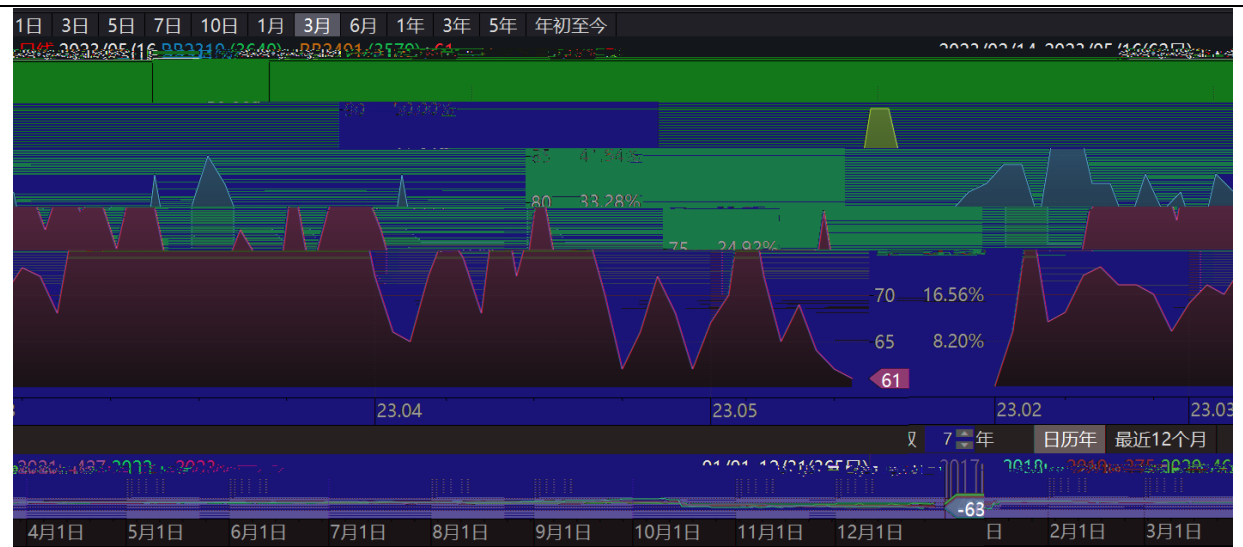

CF309	IH2306	-20230424
		2307
2307		-20230509
		CF2309
		-20230418
		CF2309
		-20230418
		-20230411

	.....	
	.....	
	.....	<b>1</b>
<b>IH2306</b>	.....	<b>2</b>
	.....	
.....		
.....		
	.....	

2310

2401

Wind

1

6

510627

0196                      0338                      0225                      8338                      0225

021-68905325	0571-89809624	028-83279757	021-50568018
69 1 12	111	$x'+k$	
15 03	2 1301		