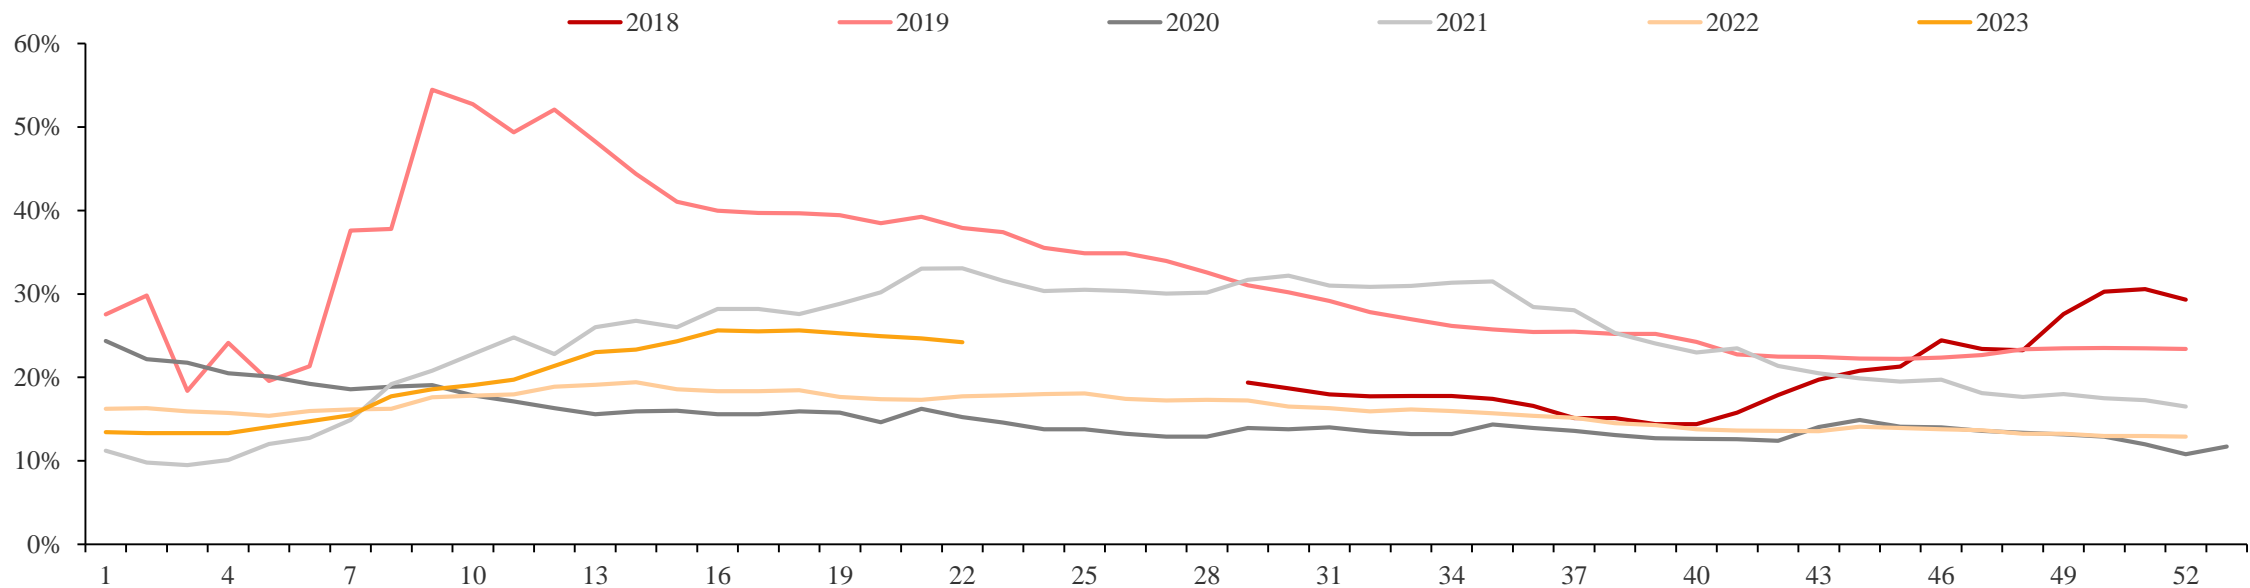

ž •$À Ö#¼,ú ØB - OCW.D0i] ó

✓ { / G " P k ϕ u1É|G c Ó }) A o