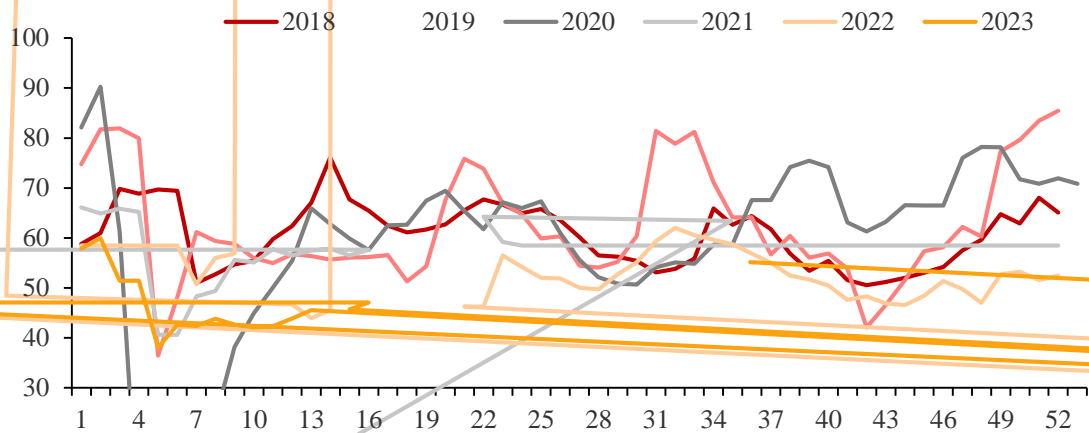

[Blue header bar]