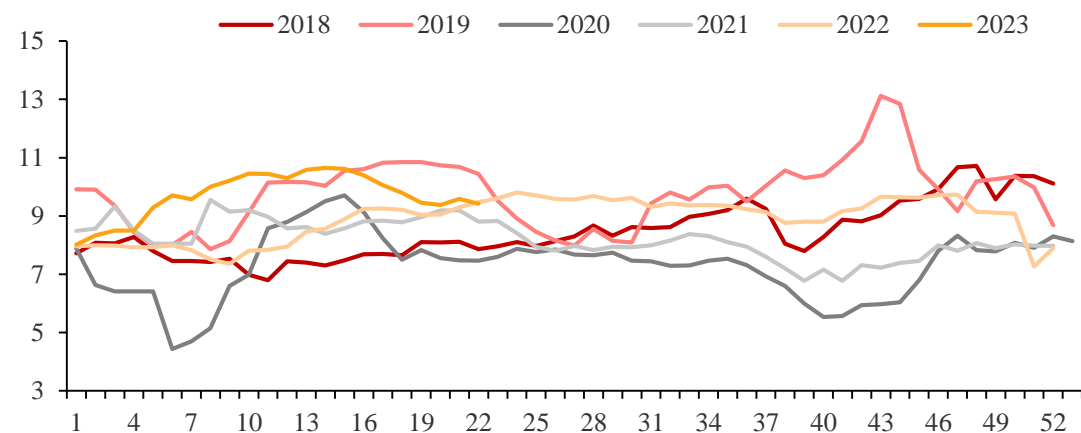

- ✓ ƆmƆ_ Ɔ A 4 q J z
- ✓ u fi ? Q(m? & C « k Ɔ A — 04 q o