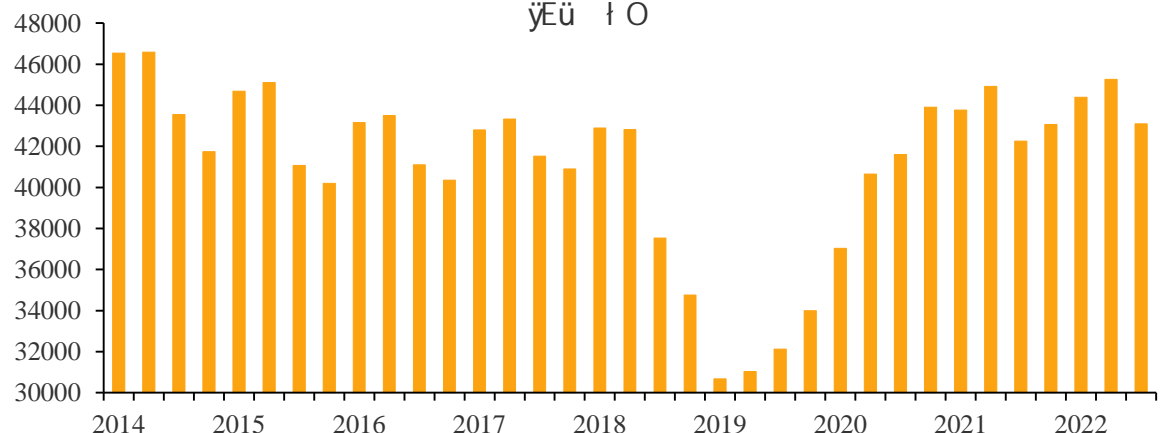

ÿEü † O

✓ ì ì ÖB G " P k v ^ ¶ ¢ fl >Eü † O
a k , ¢ 9 3 o ~ O k D 3 o k Ô9 ð) ¿o
✓ ~ B G " P k v " ÿEü † a o