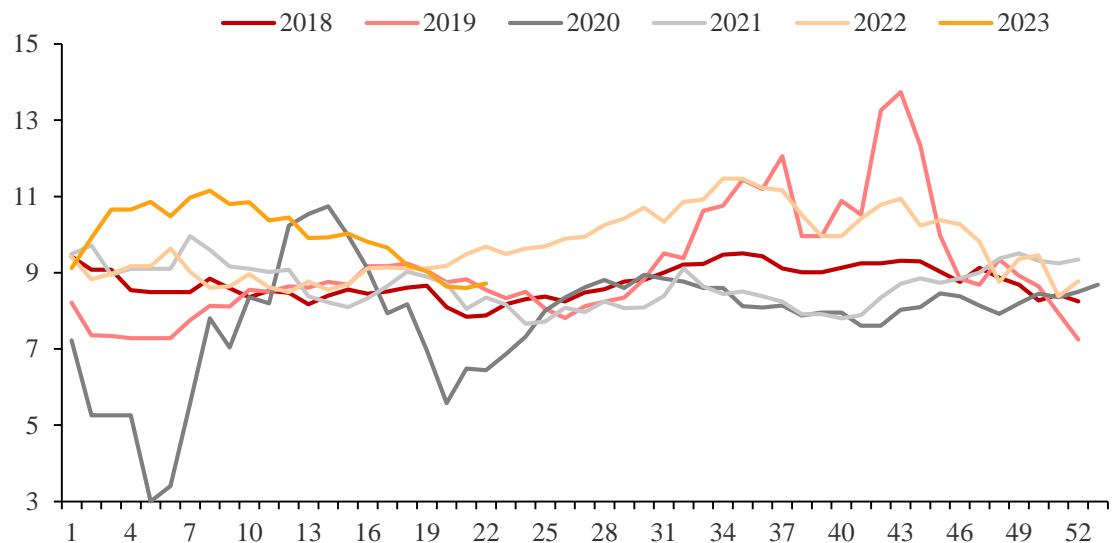

817

817

817

ž •$Ä ÖWind

✓ p OnE _ « ,9, k ß u 4 q o

✓ u fi ? Ql_ i 4 q «o