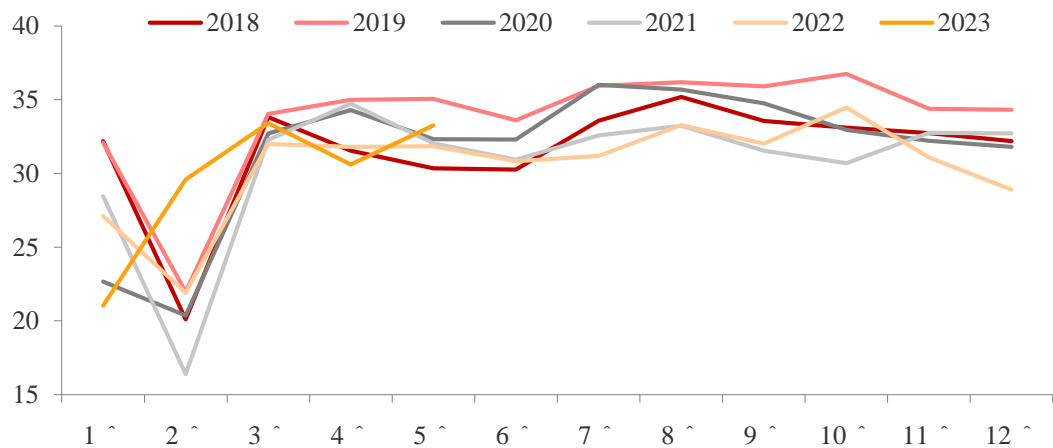

✓ $ ° ~ G " P k ^ mEX" u fi ? P f O *po
✓ i ^ ¢ u k W n %o amEX" f O *po