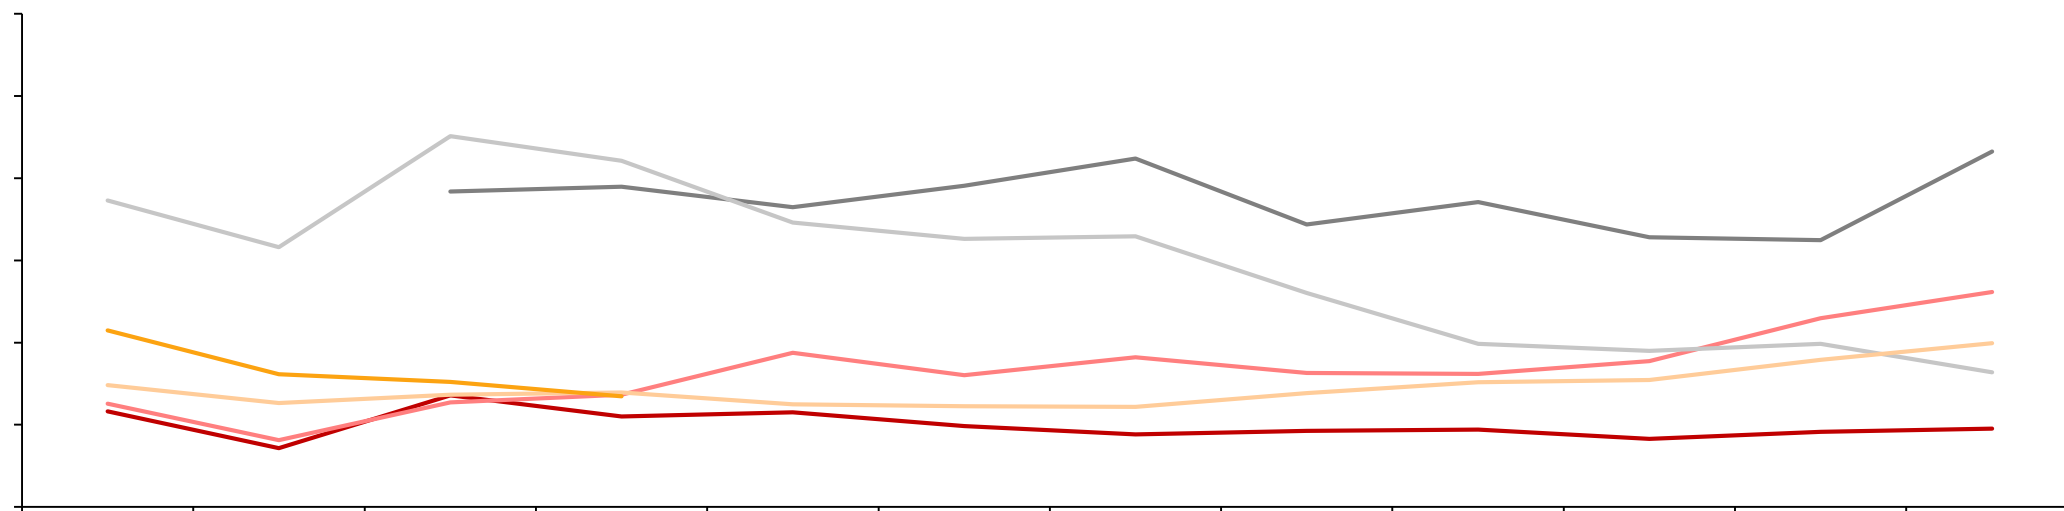

ž •$À Ö - æ#§ £ - OCW.D0i] ó

✓ ¢ ... G " P k v ^Eüþ M O *p k > v c ° *po