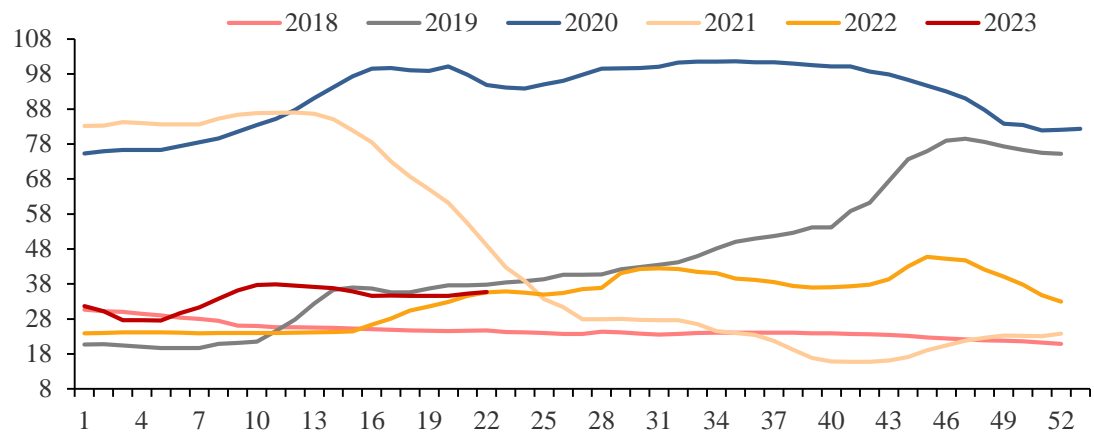

Line chart showing data from 2018 to 2023 across 52 periods.

Blank header bar.

Blank header bar.

- ✓ 8 « >Eü_ , + l o
- ✓ TEü_ ° 4 q Jo

- ✓ yEü(m? t , 4 q Jo
- ✓

B^amCEX™ <

- ✓ \$ ° ~ G " P k ^ ¨ DX"mŒ † L Q k Œ A
k c A " o
- ✓ ^X"mŒTY f O Q k Œ A k c A "
o
- ✓ X"mŒTY _ — Ò4 q Jo