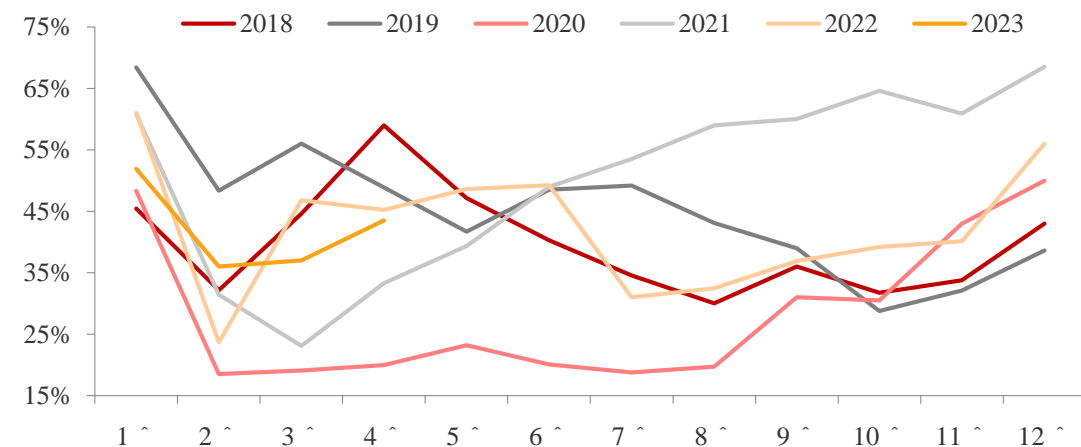

- ✓ B G " P k v ^ % Y 1ÉIG c yEü1ÉIG O
  a k c A " o
- ✓ { / G " P k 1ÉIG c ^ W ä o
- ✓ { / G " P k yEü 1ÉIG O 4 Ò4 q Jo