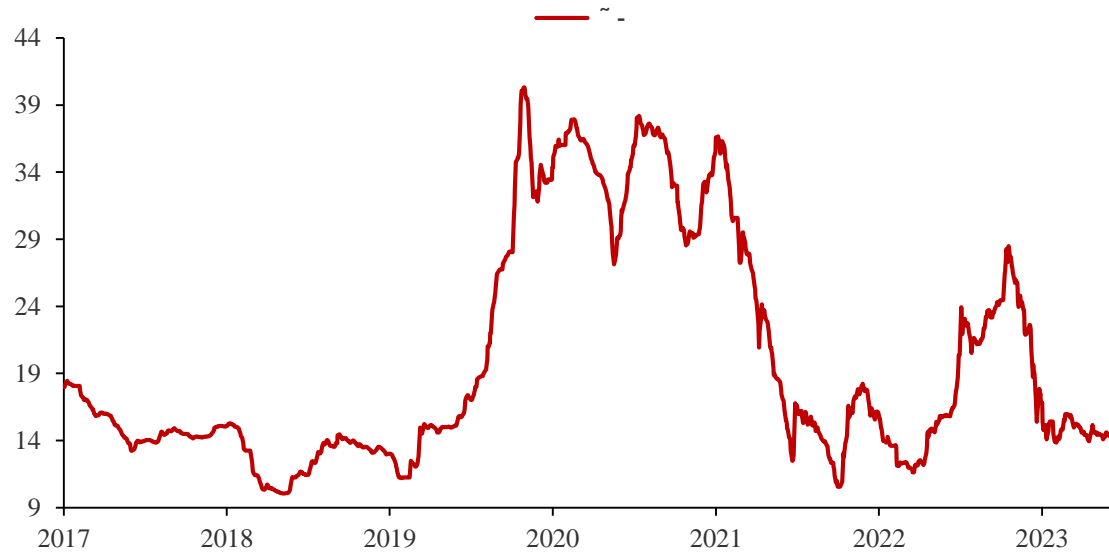

ž •$À Ö Š Ê ¼AB - OCW.D0! j ó

✓ yEü_ z y >TÜK ¶ | ¢ fi _ ^ « « ,9,0

✓ ç y " | " , + k " ' " , + o