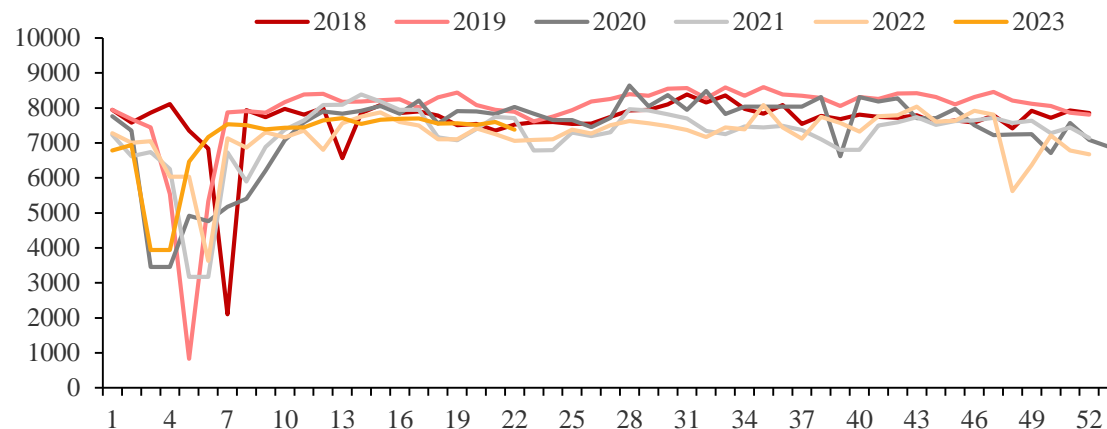

✓ $ ° ~ G " P k ^ mEX" u fi ? P f O *po
✓ i ^ ¢ u k W n %o amEX" f O *po