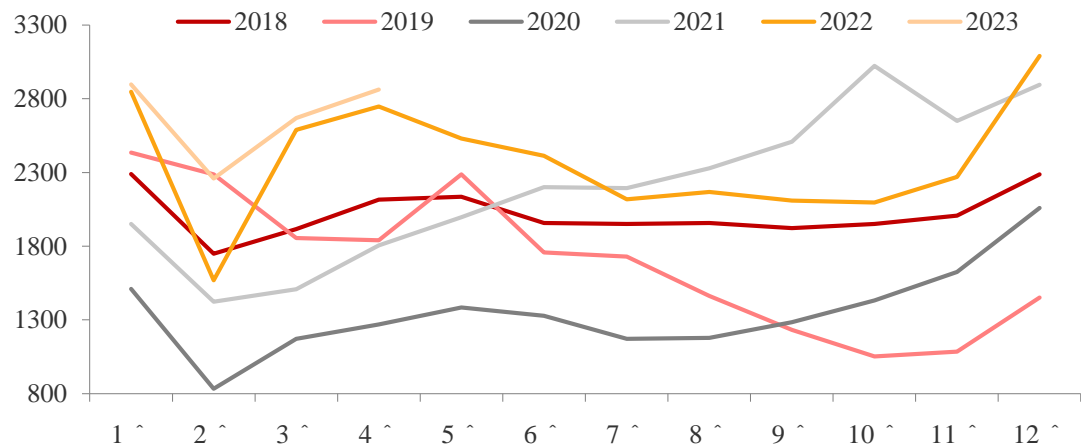

- ✓ B G " P k v ^ % Y 1ÉIG c yEü1ÉIG O
  a k c A " o
- ✓ { / G " P k 1ÉIG c ^ W ä o
- ✓ { / G " P k yEü 1ÉIG O 4 Ò4 q Jo