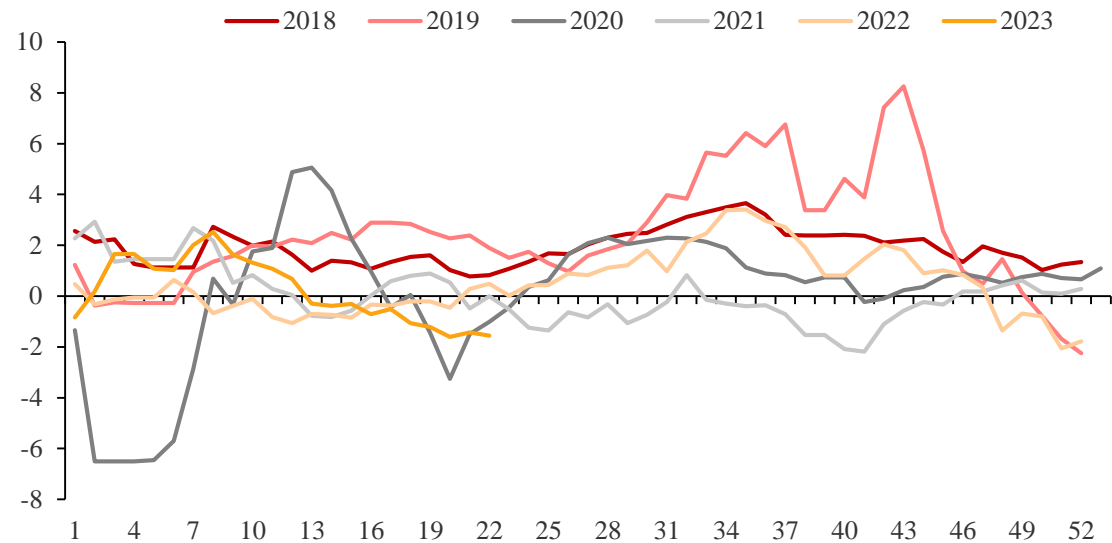

817

817

817

ž •$Ä ÖWind

✓ p OnE _ « ,9, k ß u 4 q o

✓ u fi ? Ql_ i 4 q «o