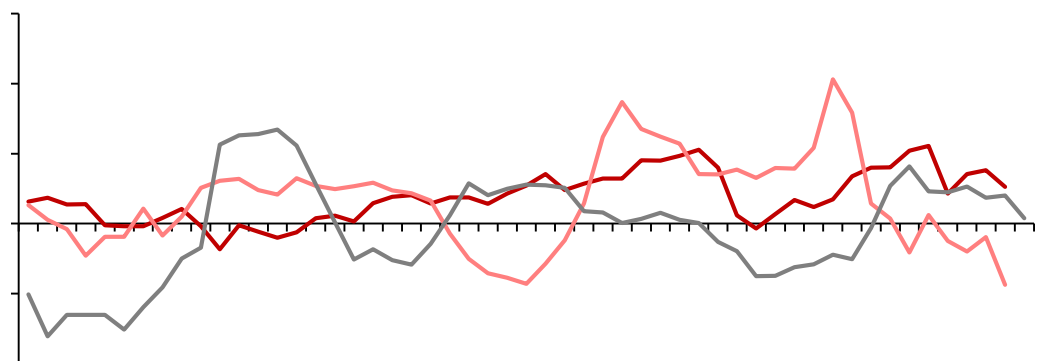

- ✓ ƆmƆ_ Ɔ A 4 q J z
- ✓ u fi ? Q(m? & C « k Ɔ A — 04 q o