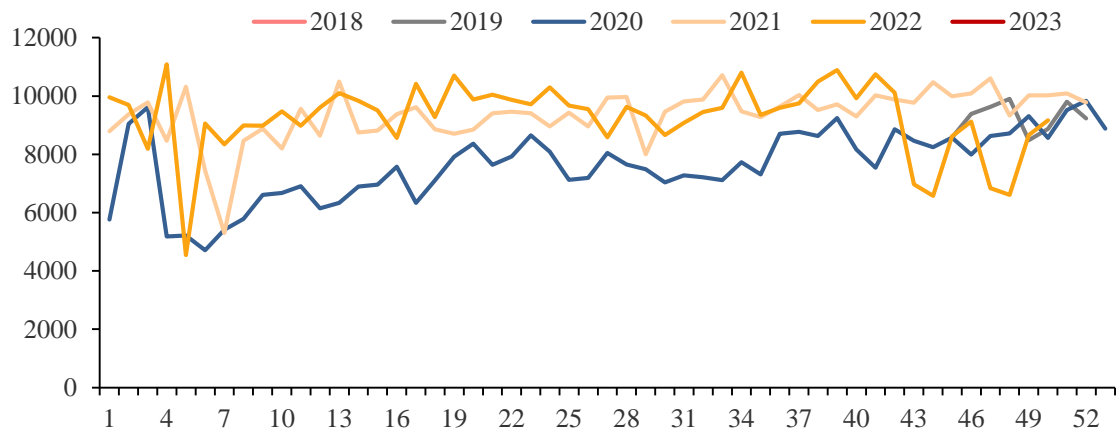

✓ $ ° ~ G " P k ^ mEX" u fi ? P f O *po
✓ i ^ ¢ u k W n %o amEX" f O *po