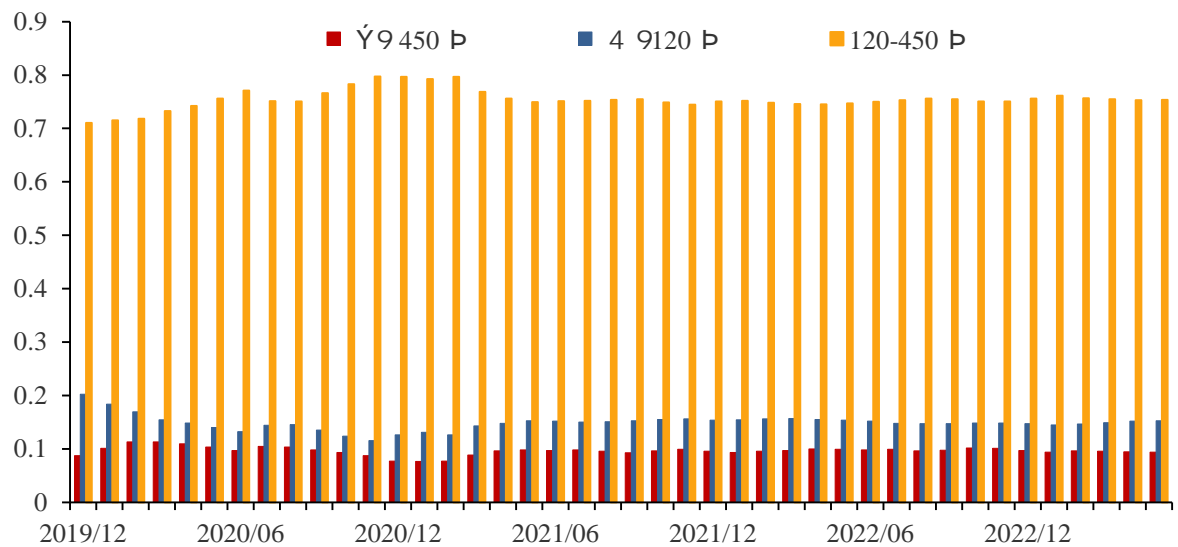

Line chart showing data from 2018 to 2023 across 52 periods.

Blank header bar.

Blank header bar.

- ✓ 8 « >Eü_ , + l o
- ✓ TEü_ ° 4 q Jo

- ✓ yEü(m? t , 4 q Jo
- ✓

B^amCEX™ <

- ✓ \$ ° ~ G " P k ^ ¨ DX"mŒ † L Q k Œ A
k c A " o
- ✓ ^X"mŒTY f O Q k Œ A k c A "
o
- ✓ X"mŒTY _ — Ò4 q Jo