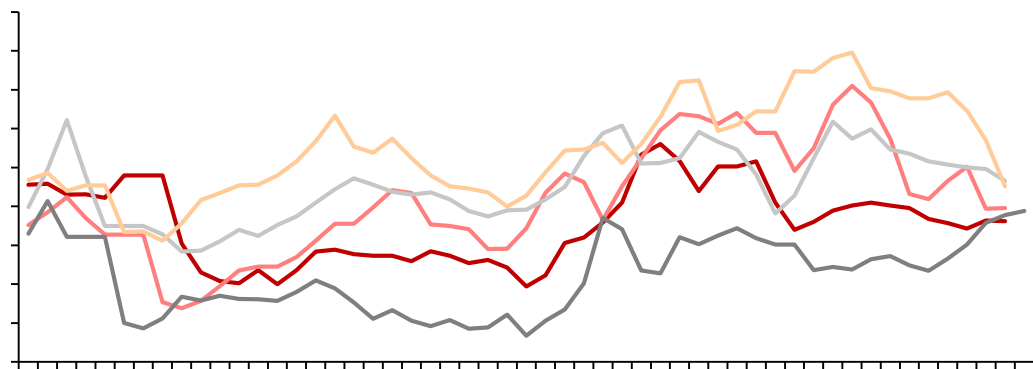

- ✓ mEX" ø G _ — Ô4 q « 9.0
- ✓ X"mE(m? i@Ô4 q « 9.0