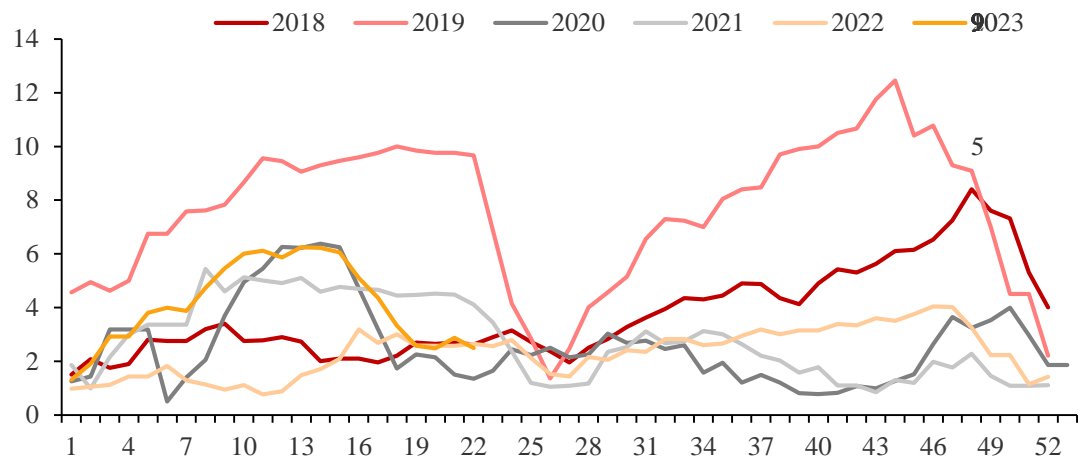

- ✓ ƆmƆ_ Ɔ A 4 q J z
- ✓ u fi ? Q(m? & C « k Ɔ A — 04 q o