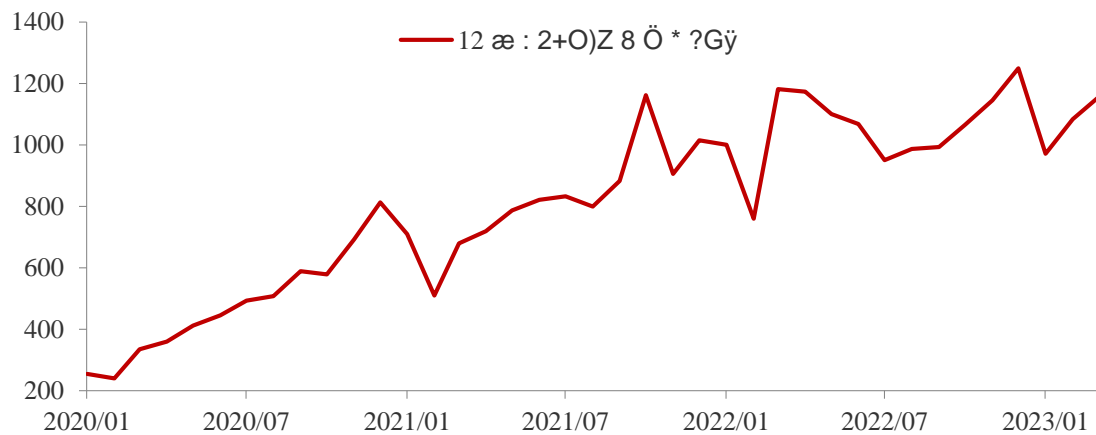

[Blue header bar]

[Blue header bar]

Top4