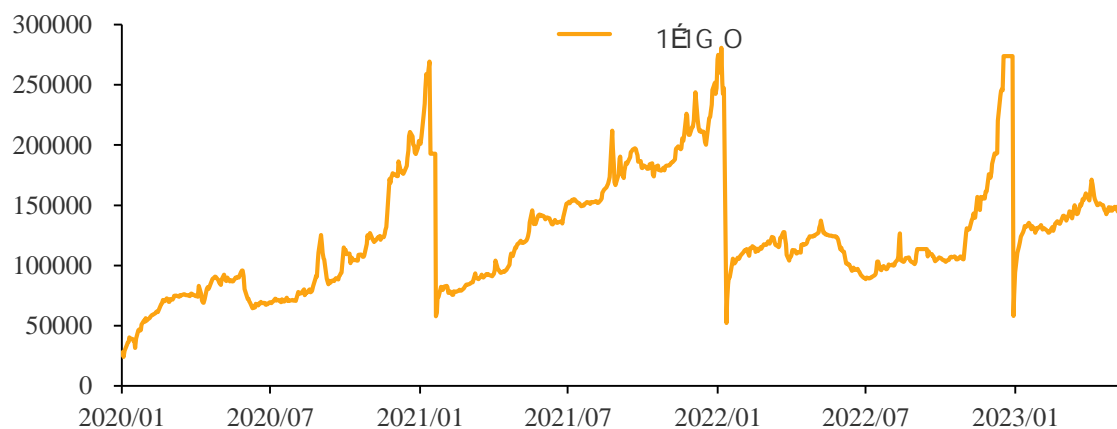

- ✓ B G " P k v ^ % Y 1ÉIG c yEü1ÉIG O
  a k c A " o
- ✓ { / G " P k 1ÉIG c ^ W ä o
- ✓ { / G " P k yEü 1ÉIG O 4 Ò4 q Jo