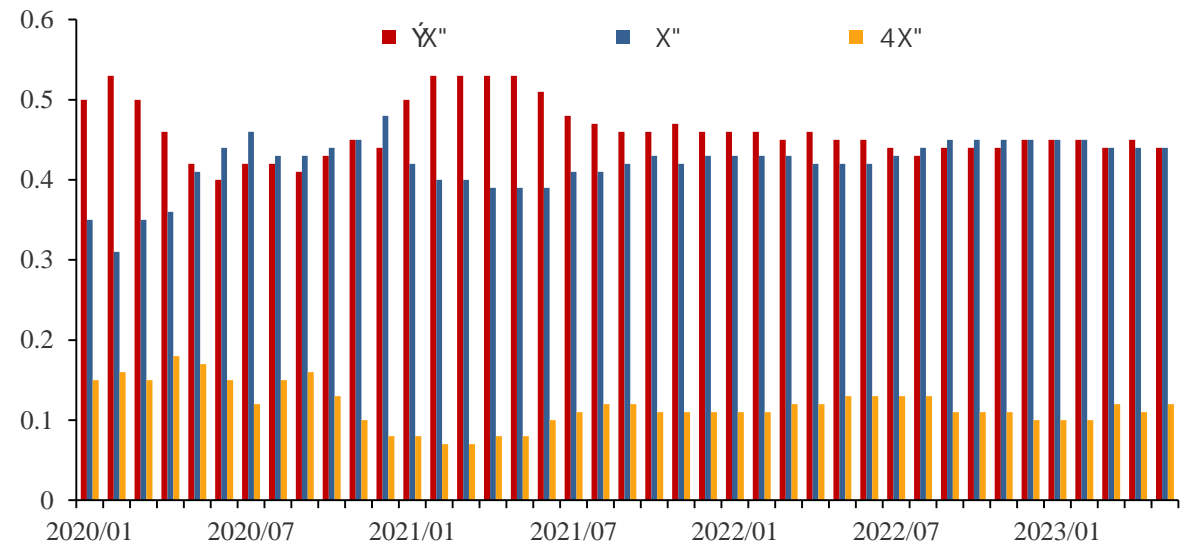

Line chart showing data from 2018 to 2023 across 52 periods.

Blank header bar.

Blank header bar.

- ✓ 8 « >Eü_ , + l o
- ✓ TEü_ ° 4 q Jo

- ✓ yEü(m? t , 4 q Jo
- ✓

B^amCEX™ <

- ✓ \$ ° ~ G " P k ^ ¨ DX"mŒ † L Q k Œ A
k c A " o
- ✓ ^X"mŒTY f O Q k Œ A k c A "
o
- ✓ X"mŒTY _ — Ò4 q Jo