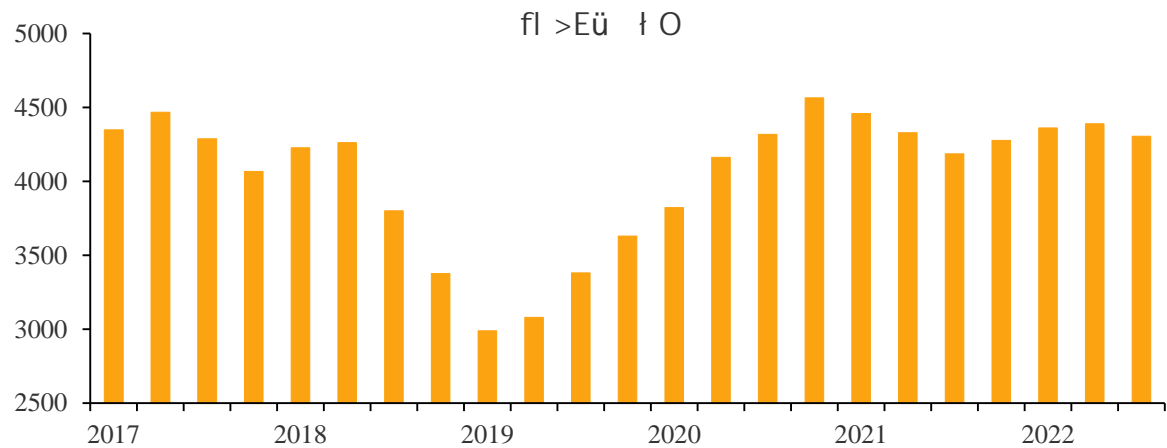

fl >Eü † O