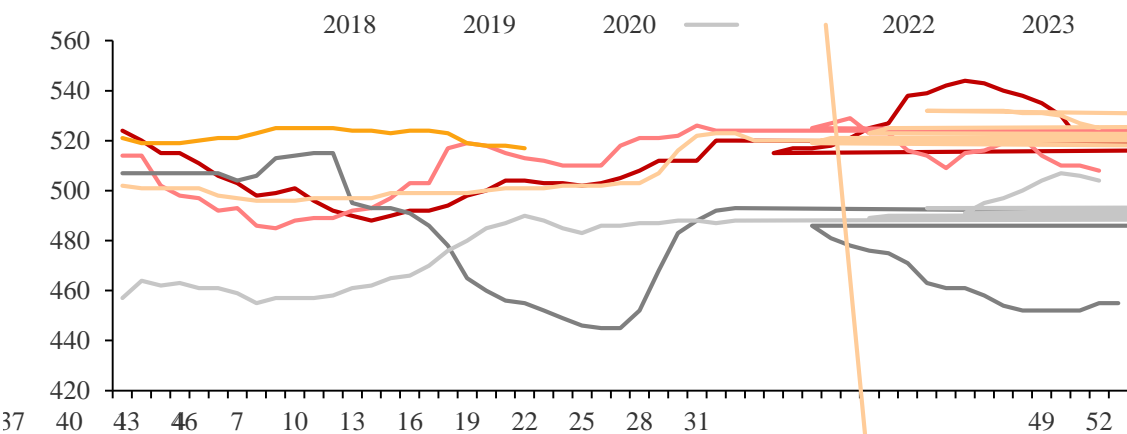

[Blue header bar]

☒ $ ° ~ G " P k ^ ý „X"m€ T O Q k € A "

☒ k c A " o

☒ i ^ € uX"m€ T O Qo

☒ X"m€ T o b