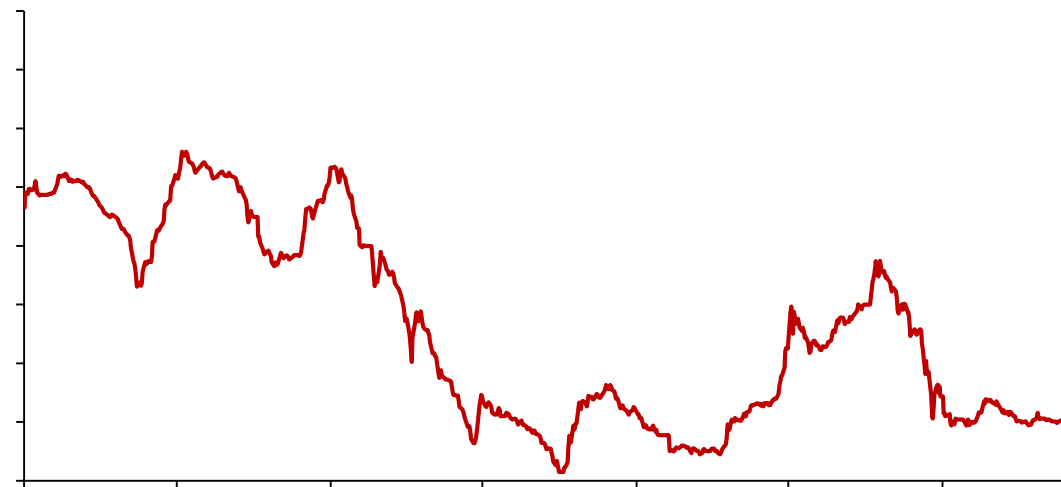

ž •$À Ö Š Ê ¼AB - OCW.D0! j ó

✓ yEü_ z y >TÜK ¶ | ¢ fi _ ^ « « ,9,0

✓ ç y " | " , + k " ' " , + o