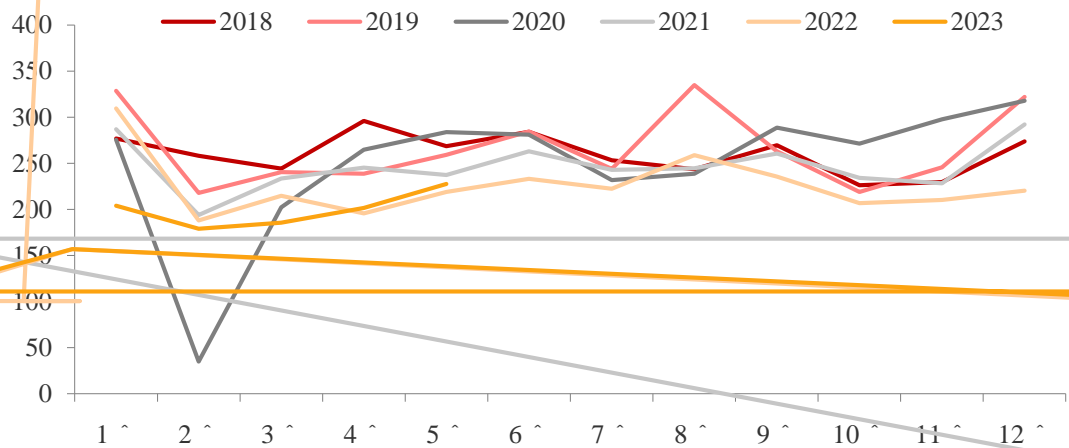

[Blue header bar]