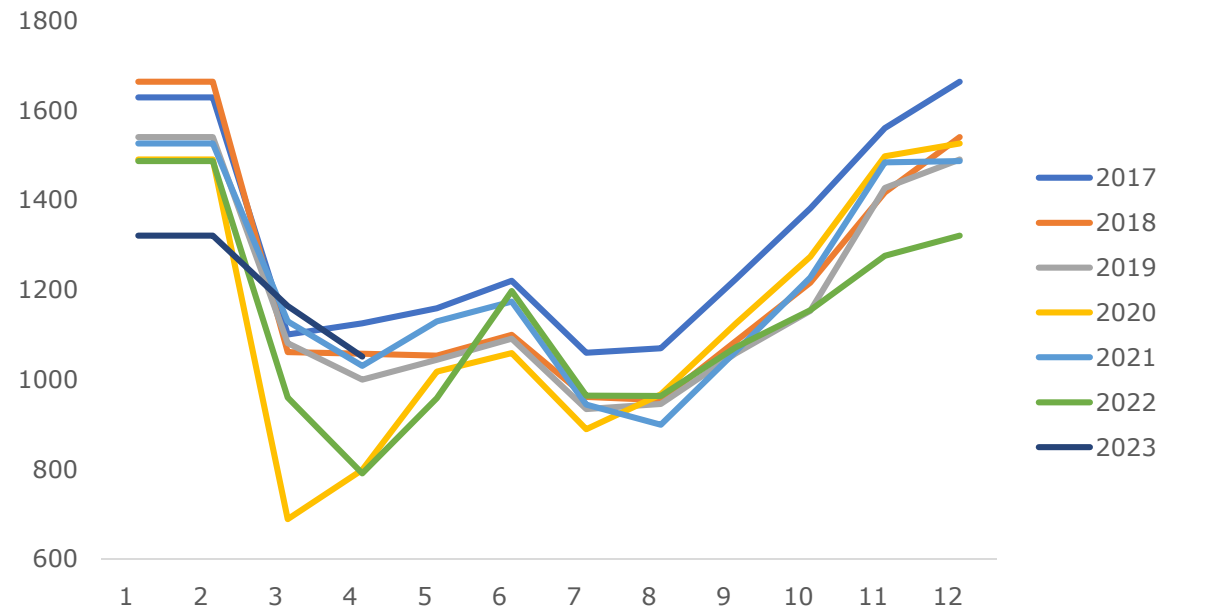

 01

 02

 03

 04

1.6

Wind

全 全 全 全

中

M 2 2 2

Wind

： ：

： ：

Wind

兵 全

兵 低

： ：

： ：

Wind

低 全

低

全 中 全 全

Wind

占
历

Wind