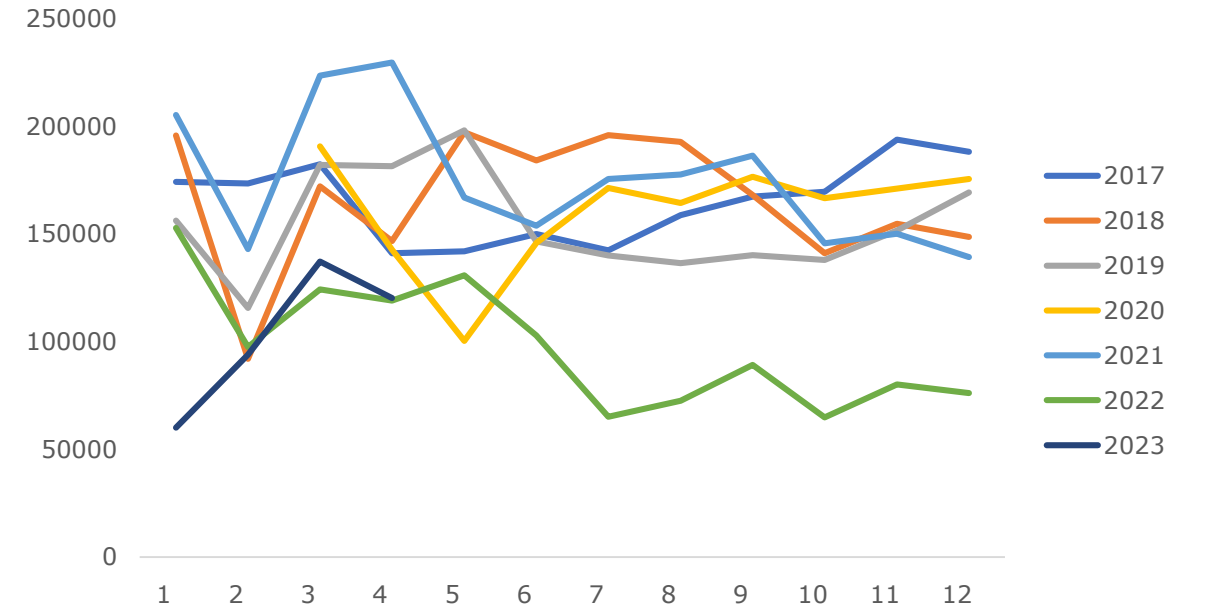

 01

 02

 03

 04

1.6

Wind

全 全 全 全

中

M 2 2 2

Wind

： ：

： ：

Wind

兵 全

兵 低

： ：