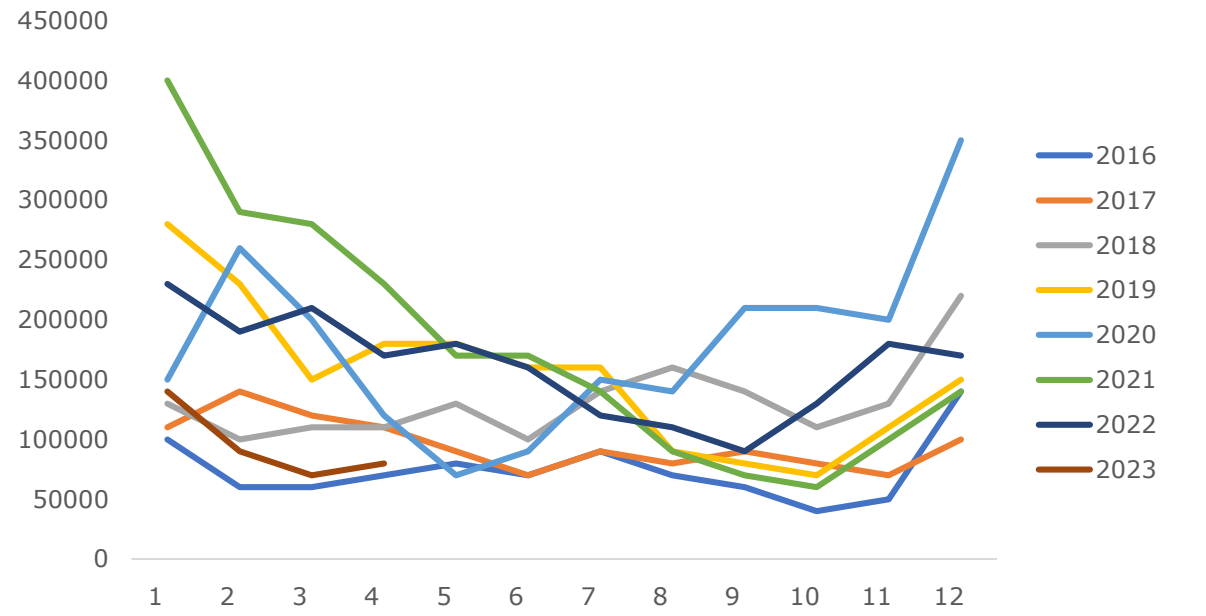

 01

 02

 03

 04

1.6

Wind

全 全 全 全

中

M 2 2 2

Wind

： ：

： ：

Wind

兵 全

兵 低

： ：

： ：

Wind

低 全

低

全 中 全 全

Wind

占
历

Wind