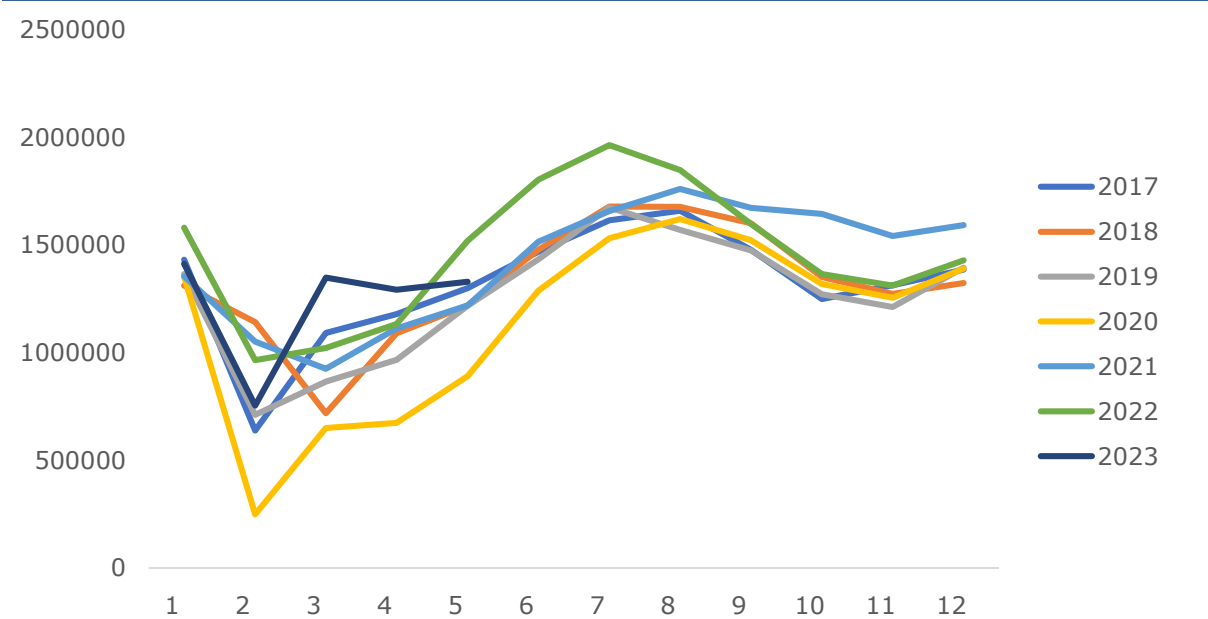

 01

 02

 03

 04

1.6

Wind

全 全 全 全

中

M 2 2 2

Wind

： ：

： ：

Wind

兵 全

兵 低

： ：