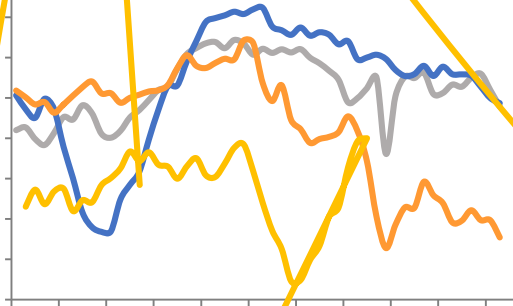

5500

wind

		%					

Mysteel

2023 6 30

Mysteel

247+ 255

**247**      **246.88**    /

**276.51**

Mysteel

**247.74**    /

Mysteel

Mysteel

Mysteel

Mysteel

Mysteel