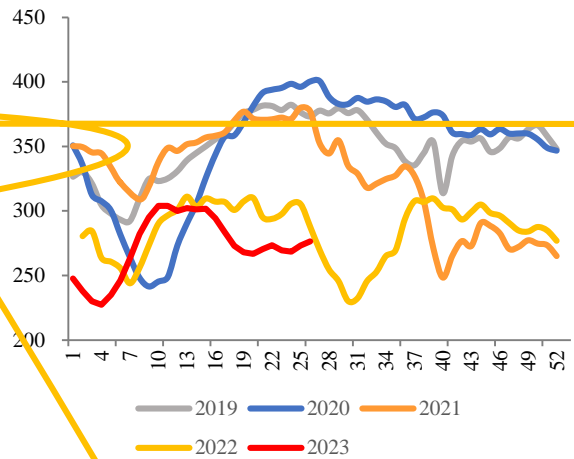

5500

wind

		%					

Mysteel

2023 6 30

Mysteel

247+ 255

**247**      **246.88**    /

**276.51**

Mysteel

**247.74**    /

Mysteel

Mysteel

Mysteel

Mysteel

Mysteel