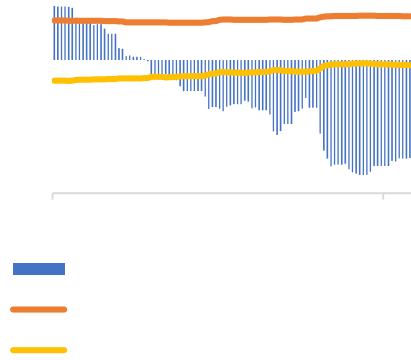

020-22836109

9	6	6	7.48%	2021
	1.6	1.6-1.65	1.7 /	
	9-1			
	1-2			
		5		
		8 9		
	30		30	
		1.6		

F3032560
 Z0014338
 xie.ziqi@gzf2010.com.cn

2023.6.25
 2023.6.16
 2023.6.09

6		6	1.7	7.48%	2021	9
		1.6-1.65	/			1.6
1						9-
6		5				
		68				92
7			1-2			7
						7
						30
	30					
						9
		1.6				
			7			
			1.62-1.73	/		

Wind

Wind

Wind

Wind

Wind

Wind

9-1

Wind