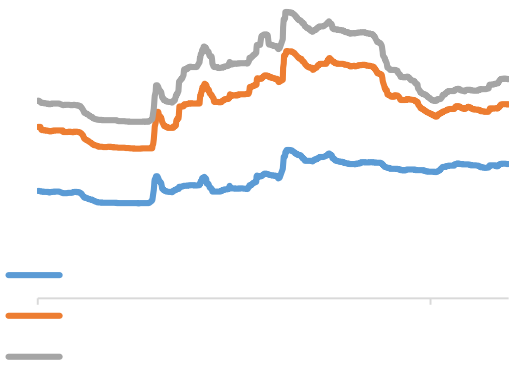

020-22836109

9	6	6	7.48%	2021
	1.6	1.6-1.65	1.7 /	
	9-1			
	1-2			
		5		
		8 9		
	30		30	
		1.6		

F3032560
 Z0014338
 xie.ziqi@gzf2010.com.cn

2023.6.25
 2023.6.16
 2023.6.09

6		6	1.7	7.48%	2021	9
		1.6-1.65	/			1.6
1						9-
6		5				
		68				92
7			1-2			7
						7
						30
	30					
						9
		1.6				
			7			
			1.62-1.73	/		

Wind

Wind

Wind

Wind

Wind

Wind

9-1

Wind