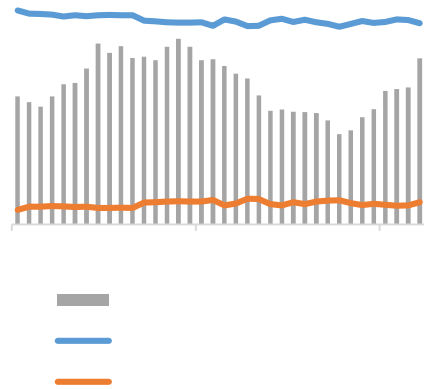

020-22836109

9	6	6	7.48%	2021
	1.6	1.6-1.65	1.7 /	
	9-1			
	1-2			
		5		
		8 9		
	30		30	
		1.6		

F3032560
 Z0014338
 xie.ziqi@gzf2010.com.cn

2023.6.25
 2023.6.16
 2023.6.09

6		6	1.7	7.48%	2021	9
		1.6-1.65	/			1.6
1						9-
6		5				
		68				92
7			1-2			7
						7
						30
	30					
						9
		1.6				
			7			
			1.62-1.73	/		

Wind

Wind

Wind

Wind

Wind

Wind

9-1

Wind