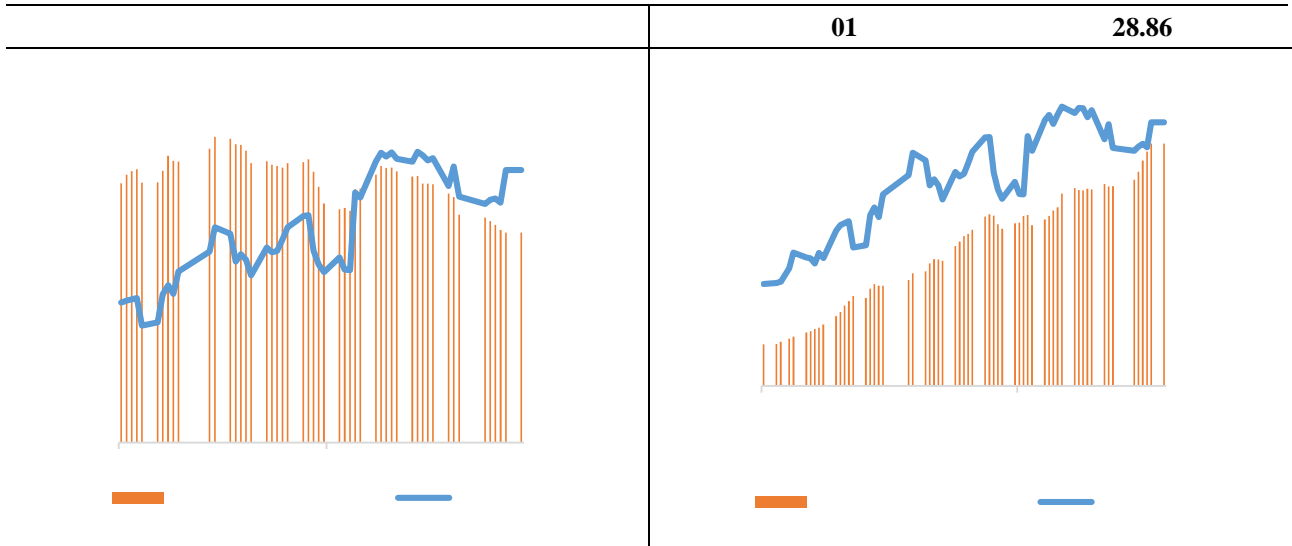

020-22836109

9	6	6	7.48%	2021
	1.6	1.6-1.65	1.7 /	
	9-1			
	1-2			
		5		
		8 9		
	30		30	
		1.6		

F3032560
 Z0014338
 xie.ziqi@gzf2010.com.cn

2023.6.25
 2023.6.16
 2023.6.09

6		6	1.7	7.48%	2021	9
		1.6-1.65	/			1.6
1						9-
6		5				
		68				92
7			1-2			7
						7
						30
	30					
						9
		1.6				
			7			
			1.62-1.73	/		