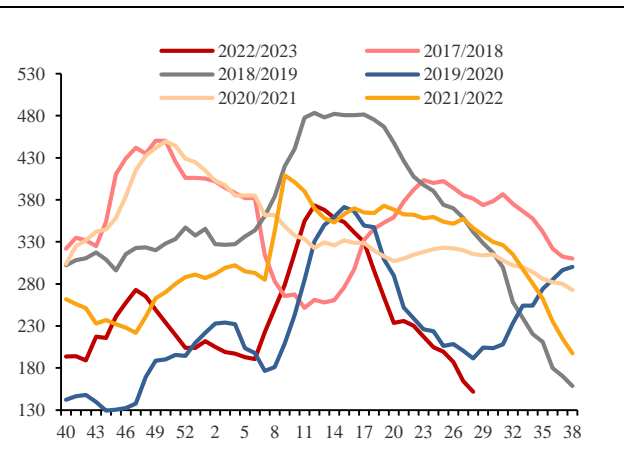

9

	2014/15	2015/16	2016/17	2017/18	2018/19	2019/20	2020/21	2021/22	2022/23
	100.9	178.4	260.7	250.0	195.0	146.9	94.4	101.1	106.3
	249.8	265.0	216.0	196.0	201.0	196.0	191.0	216.0	216.0
	133.0	137.0	169.5	185.0	174.9	182.0	205.0	200.0	205.0
	63.0	64.0	74.0	83.0	86.0	85.0	88.0	85.0	85.0
	196.0	201.0	243.5	268.0	260.9	267.0	293.0	285.0	290.0
	53.8	64.0	-27.5	-72.0	-59.9	-71.0	-102.0	-69.0	-74.0
	5.3	3.2	2.5	3.5	4.5	7.6	29.6	21.9	17.0
	8.6	5.9	8.1	8.1	5.2	6.0	12.1	8.3	9.0
	9.1	8.3	5.2	4.4	0.7	3.7	8.7	11.0	5.0
	5.0	5.0	5.0	5.0	5.0	5.0	43.0	15.0	25.0
							25.0	28.0	15.0
	23.7	18.3	16.7	17.0	11.8	18.5	108.7	74.3	63.9
	178.4	260.7	250.0	195.0	146.9	94.4	101.1	106.3	96.2
	162.1	251.5	214.0	114.0	92.0	15.0	23.0	33.0	33.0
	16.3	9.2	36.0	81.0	54.9	79.4	78.1	73.3	63.2

10