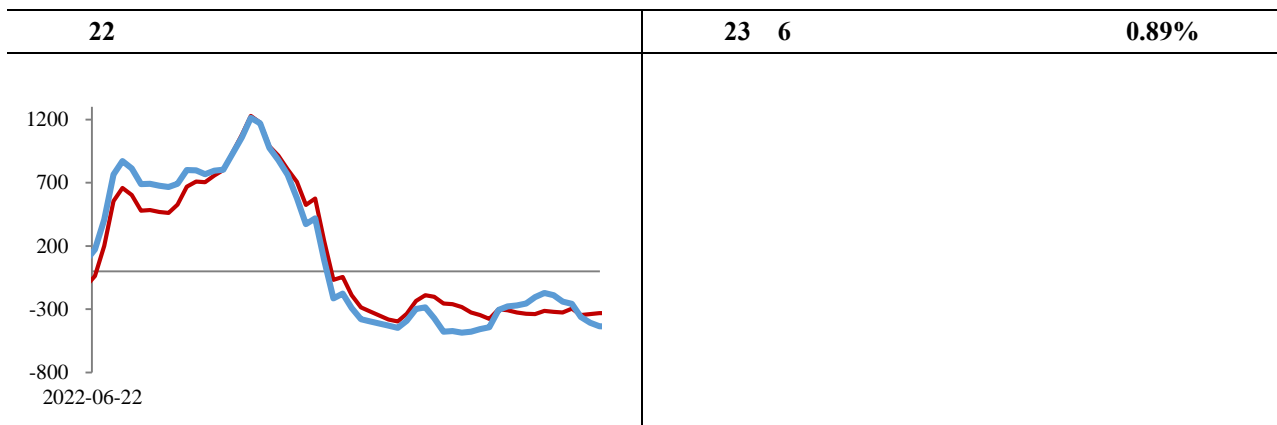

6	27.6	156	0.25	53.5	57.3	93	33.55
2023/24	7	33.05	163	0.45	55.75	59.7	96.5	40.3
		0	0	0	-0.5	-0.5	1	-0.5
		5.45	7	0.2	2.75	2.9	2.5	7.25
	7	23.9	25	8.7	30	36.25	3.8	17.55
	6	23.9	25	8.7	30	36.25	3.8	17.55
2023/24	7	17.55	48	5.7	36.25	42.95	4.6	23.7
		0	0	0	0	0	0	0
		-6.35	23	-3	6.25	6.7	0.8	6.15

Wind

Wind