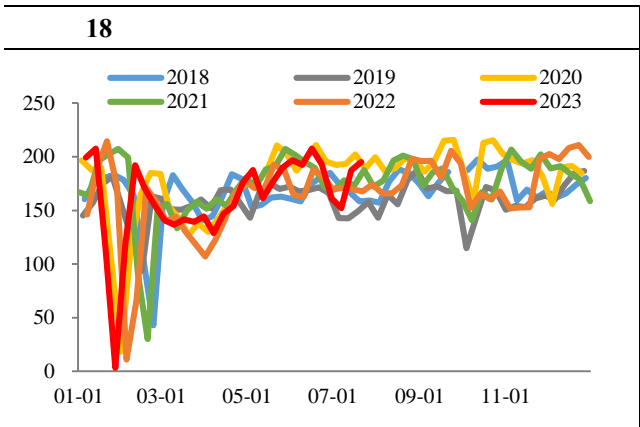

1	6.30-7.27 .....	3
2	.....	3
3	.....	3
4	.....	3
5	.....	3
6	.....	4

27		.....	7
28		.....	8
29		.....	8
30		.....	8
31		.....	8
32		.....	8
33		.....	8
34		.....	9
35		.....	9
36		.....	9
37		.....	9
38		.....	9
39		.....	9
40		.....	10
41		.....	10
42		.....	10
43	9-1	.....	10
44	9-1	.....	10
45	9-1	.....	10
46	9-1	.....	11
47	9-1	.....	11

---

		6		6
42.1		38.6%	1-6	337
	428%			

1

6.30-7.27

7

---

Wind

6

Wind

12

Wind

13

14

Mysteel

15

16

17

Wind

Mysteel

**20 USDA:**

	2018/19	2019/20	2020/21	2021/22	2022/23-6	2022/23-7	2023/24-6	2023/24-7
	89.2	76.1	83.4	87.2	87.5	87.5	87.5	83.5
	87.6	74.9	82.6	86.3	86.3	86.3	86.7	82.7
	50.6	47.4	51	51.4	49.5	49.5	52	52
	438	909	525	257	274	274	230	255
	4428	3552	4216	4435	4276	4276	4510	4300
	14	15	20	15	20	25	20	20
	4880	4476	4761	4707	4571	4576	4760	4575
	2092	2170	2141	2205	2220	2220	2310	2300
	1753	1680	2265	2170	2000	1980	1975	1850
	88	97	101	103	102	97	101	101
	43	11	1	15	19	23	25	25
	3976	3958	4508	4493	4340	4320	4411	4276
	909	525	256	215	230	255	350	300
-%	22.86%	13.26%	5.68%	4.79%	5.30%	5.90%	7.93%	7.02%