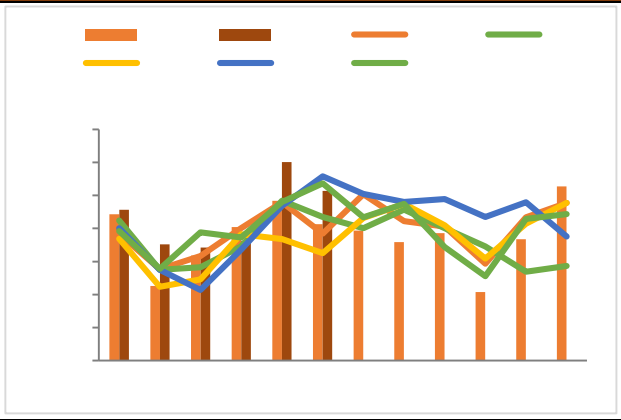

---

		6		6
42.1		38.6%	1-6	337
	428%			

1

6.30-7.27

7

---

Wind

6

17

Wind

Mysteel

**20 USDA:**

	2018/19	2019/20	2020/21	2021/22	2022/23-6	2022/23-7	2023/24-6	2023/24-7
	89.2	76.1	83.4	87.2	87.5	87.5	87.5	83.5
	87.6	74.9	82.6	86.3	86.3	86.3	86.7	82.7
	50.6	47.4	51	51.4	49.5	49.5	52	52
	438	909	525	257	274	274	230	255
	4428	3552	4216	4435	4276	4276	4510	4300
	14	15	20	15	20	25	20	20
	4880	4476	4761	4707	4571	4576	4760	4575
	2092	2170	2141	2205	2220	2220	2310	2300
	1753	1680	2265	2170	2000	1980	1975	1850
	88	97	101	103	102	97	101	101
	43	11	1	15	19	23	25	25
	3976	3958	4508	4493	4340	4320	4411	4276
	909	525	256	215	230	255	350	300
-%	22.86%	13.26%	5.68%	4.79%	5.30%	5.90%	7.93%	7.02%