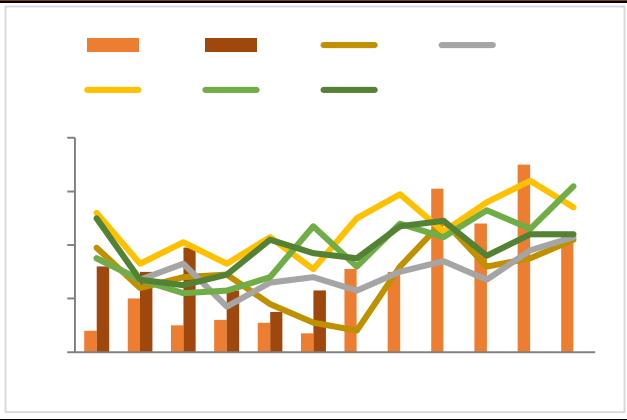

---

		6		6
42.1		38.6%	1-6	337
	428%			

1

6.30-7.27

7

---

Wind

6

17

Wind

Mysteel

**20 USDA:**

	2018/19	2019/20	2020/21	2021/22	2022/23-6	2022/23-7	2023/24-6	2023/24-7
	89.2	76.1	83.4	87.2	87.5	87.5	87.5	83.5
	87.6	74.9	82.6	86.3	86.3	86.3	86.7	82.7
	50.6	47.4	51	51.4	49.5	49.5	52	52
	438	909	525	257	274	274	230	255
	4428	3552	4216	4435	4276	4276	4510	4300
	14	15	20	15	20	25	20	20
	4880	4476	4761	4707	4571	4576	4760	4575
	2092	2170	2141	2205	2220	2220	2310	2300
	1753	1680	2265	2170	2000	1980	1975	1850
	88	97	101	103	102	97	101	101
	43	11	1	15	19	23	25	25
	3976	3958	4508	4493	4340	4320	4411	4276
	909	525	256	215	230	255	350	300
-%	22.86%	13.26%	5.68%	4.79%	5.30%	5.90%	7.93%	7.02%