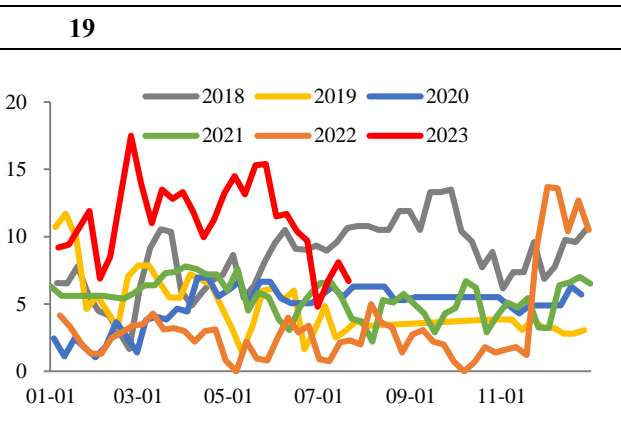

1	6.30-7.27 .....	3
2	.....	3
3	.....	3
4	.....	3
5	.....	3
6	.....	4

27		.....	7
28		.....	8
29		.....	8
30		.....	8
31		.....	8
32		.....	8
33		.....	8
34		.....	9
35		.....	9
36		.....	9
37		.....	9
38		.....	9
39		.....	9
40		.....	10
41		.....	10
42		.....	10
43	9-1	.....	10
44	9-1	.....	10
45	9-1	.....	10
46	9-1	.....	11
47	9-1	.....	11

---

		6		6
42.1		38.6%	1-6	337
	428%			

1

6.30-7.27

7

---

Wind

6

Wind

12

Wind

13

14

Mysteel

15

16

17

Wind

Mysteel

**20 USDA:**

	2018/19	2019/20	2020/21	2021/22	2022/23-6	2022/23-7	2023/24-6	2023/24-7
	89.2	76.1	83.4	87.2	87.5	87.5	87.5	83.5
	87.6	74.9	82.6	86.3	86.3	86.3	86.7	82.7
	50.6	47.4	51	51.4	49.5	49.5	52	52
	438	909	525	257	274	274	230	255
	4428	3552	4216	4435	4276	4276	4510	4300
	14	15	20	15	20	25	20	20
	4880	4476	4761	4707	4571	4576	4760	4575
	2092	2170	2141	2205	2220	2220	2310	2300
	1753	1680	2265	2170	2000	1980	1975	1850
	88	97	101	103	102	97	101	101
	43	11	1	15	19	23	25	25
	3976	3958	4508	4493	4340	4320	4411	4276
	909	525	256	215	230	255	350	300
-%	22.86%	13.26%	5.68%	4.79%	5.30%	5.90%	7.93%	7.02%