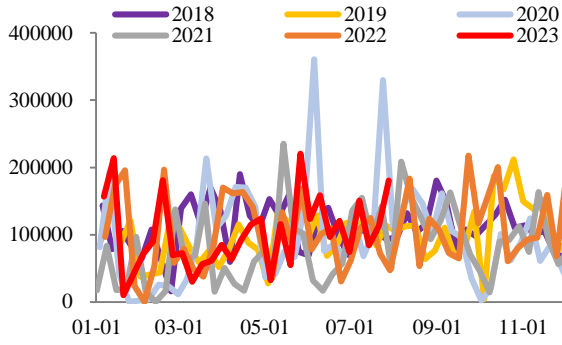

17

Wind

Mysteel

**20 USDA:**

	2018/19	2019/20	2020/21	2021/22	2022/23-6	2022/23-7	2023/24-6	2023/24-7
	89.2	76.1	83.4	87.2	87.5	87.5	87.5	83.5
	87.6	74.9	82.6	86.3	86.3	86.3	86.7	82.7
	50.6	47.4	51	51.4	49.5	49.5	52	52
	438	909	525	257	274	274	230	255
	4428	3552	4216	4435	4276	4276	4510	4300
	14	15	20	15	20	25	20	20
	4880	4476	4761	4707	4571	4576	4760	4575
	2092	2170	2141	2205	2220	2220	2310	2300
	1753	1680	2265	2170	2000	1980	1975	1850
	88	97	101	103	102	97	101	101
	43	11	1	15	19	23	25	25
	3976	3958	4508	4493	4340	4320	4411	4276
	909	525	256	215	230	255	350	300
-%	22.86%	13.26%	5.68%	4.79%	5.30%	5.90%	7.93%	7.02%

Wind

**21 USDA:**

2022/23								
	7	27.6	156	0.25	53	56.8	94	33.05

	6	27.6	156	0.25	53.5	57.3	93	33.55
2023/24	7	33.05	163	0.45	55.75	59.7	96.5	40.3
		0	0	0	-0.5	-0.5	1	-0.5
		5.45	7	0.2	2.75	2.9	2.5	7.25
	7	23.9	25	8.7	30	36.25	3.8	17.55
	6	23.9	25	8.7	30	36.25	3.8	17.55
2023/24	7	17.55	48	5.7	36.25	42.95	4.6	23.7
		0	0	0	0	0	0	0
		-6.35	23	-3	6.25	6.7	0.8	6.15

Wind

Wind

Wind Mysteel

Mysteel

28

29

Mysteel

30

31

Wind Mysteel

32

33

Mysteel

Wind

Wind

9-1