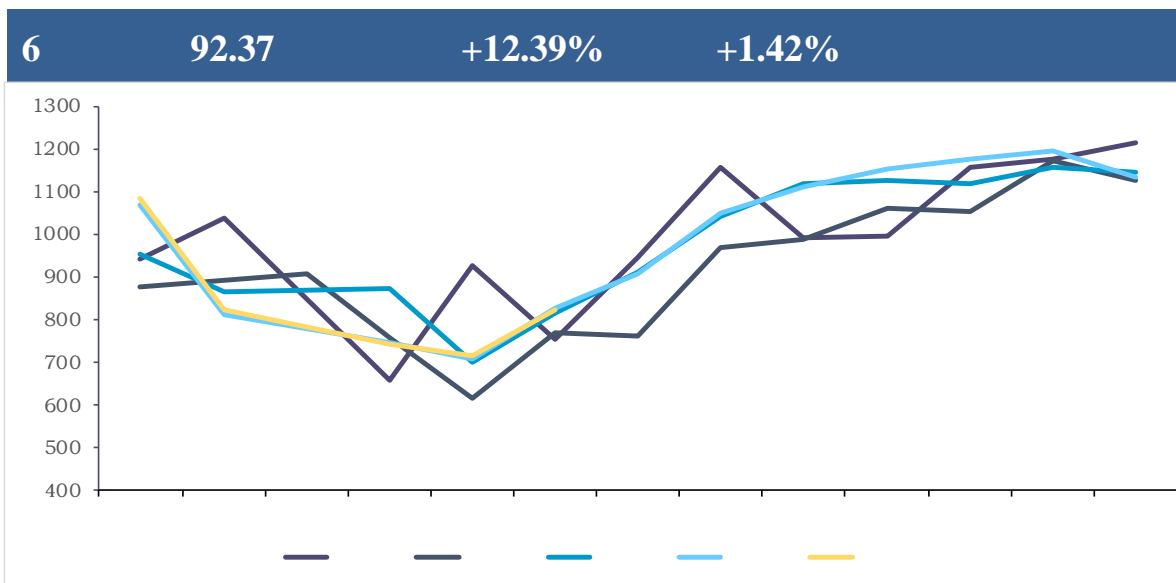

2023/8/2

11975 /

-1.88%

ifind

- 
- ✓
- ✓
- ✓

☐

- ✓
- ✓
- ✓

5      64000      +62.44%      -11.60%

5      56      -2.78%      +14.85%

5      4400      +7.32%      -10.20%

- ✓
- ✓
- ✓

5 31.16 +1.63% -7.75%

5 33.64 -5.40% -3.36%

5 7.04 +10.52% -31.58%

✓

✓

✓

5	24.16	+1.77%	-7.75%
---	-------	--------	--------

4	20	-2.58%	+5.26%
---	----	--------	--------

5	4.76	-12.50%	+3.25%
---	------	---------	--------

✓

✓

✓

2023 1-5 18.93 +31.69%