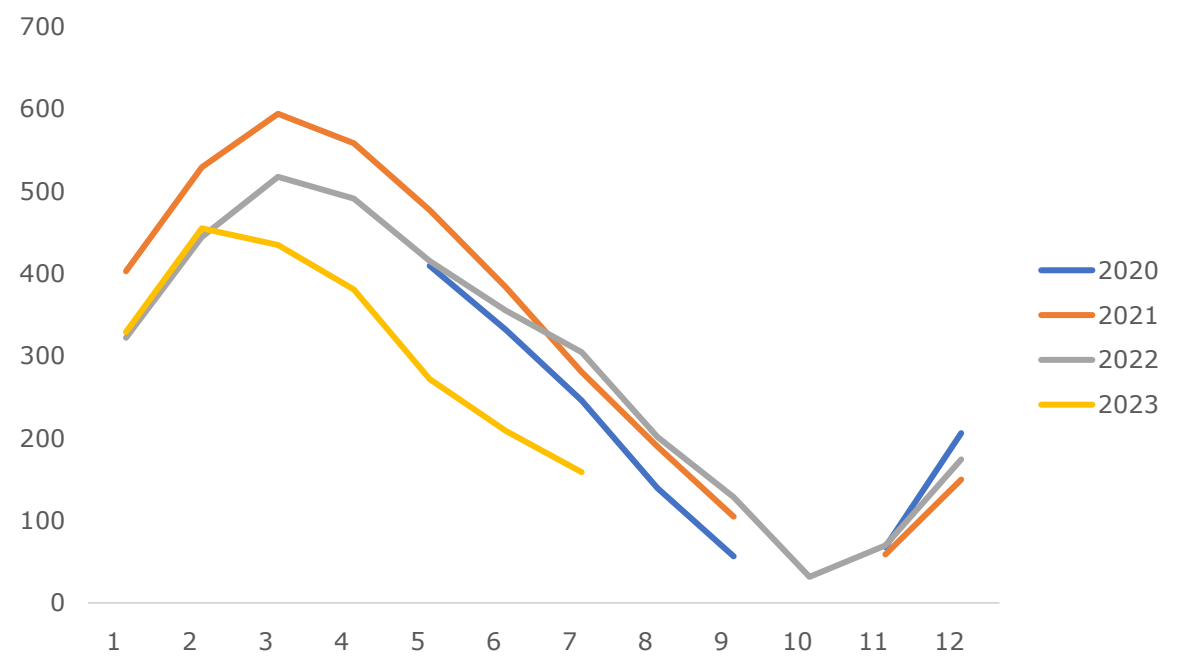

+

Wind

1000000

021-68905325 12 15 03 69 1	0571-89809624 111 2 1301	028-83279757 4 12 6 802	021-50568018 899 1201-1202
0757-88772666 28 2 2301 2302	0755-83533302 A 704A 705	0757-88772888 57 2 3006	0769-22900598 1501B 2
020-31953184 2 1306 105	0763-3808515 25 2 04 05 06	0758-2270761 2 1704 1705	020-61887585 171 8 803B
010-63360528 -5 32 101 12 1211 24 1	027-59219121 193 A 14 1401-9	0531-66671202 8 B 906	0371-86533821 80 1 2 23 2301
0532-88697833 100 905	020-22836158 1 6	020-22836155 1 6	020-22836182 1 6
020-22836185 6 1	021-50390265 388	701	