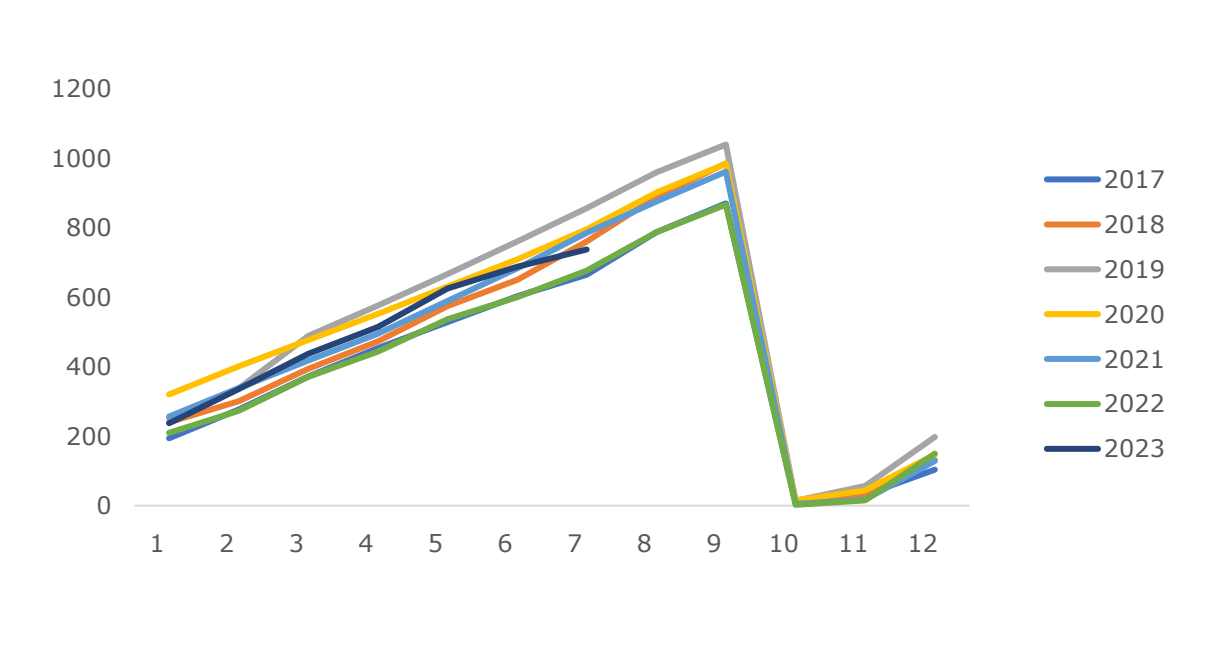

+

Wind

1000000

021-68905325 12 15 03 69 1	0571-89809624 111 2 1301	028-83279757 4 12 6 802	021-50568018 899 1201-1202
0757-88772666 28 2 2301 2302	0755-83533302 A 704A 705	0757-88772888 57 2 3006	0769-22900598 1501B 2
020-31953184 2 1306 105	0763-3808515 25 2 04 05 06	0758-2270761 2 1704 1705	020-61887585 171 8 803B
010-63360528 -5 32 101 12 1211 24 1	027-59219121 193 A 14 1401-9	0531-66671202 8 B 906	0371-86533821 80 1 2 23 2301
0532-88697833 100 905	020-22836158 1 6	020-22836155 1 6	020-22836182 1 6
020-22836185 6 1	021-50390265 388	701	