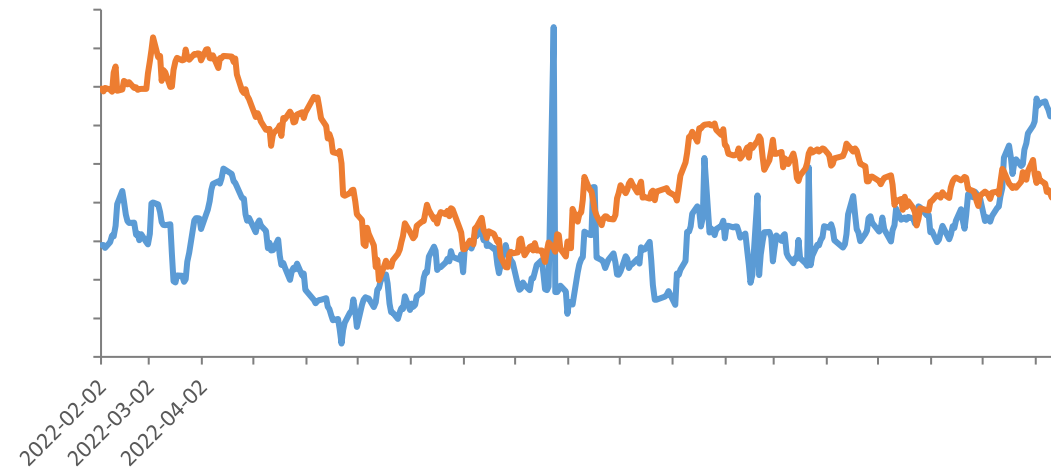

# CFTC

CFTC

LME

Wind

/

021-68905325 12 15 03 69 1	0571-89809624 2 1301 111	028-83279757 12 6 802 4	021-50568018 899 1201-1202
0757-88772666 28 2 2301 2302	0755-83533302 A 704A 705	0757-88772888 57 2 3006	0769-22900598 1501B 2
020-31953184 2 1306 105	0763-3808515 2 04 05 06 25	0758-2270761 1704 1705 2	020-61887585 8 803B 171
010-63360528 -5 32 101 12 1211 24 1	027-59219121 A 14 1401-9 193	0531-66671202 B 906 8	0371-86533821 80 1 2 23 2301
0532-88697833 100 905	020-22836158 6 1	020-22836155 6 1	020-22836182 6 1
020-22836185 6 1	021-50390265 388 701		