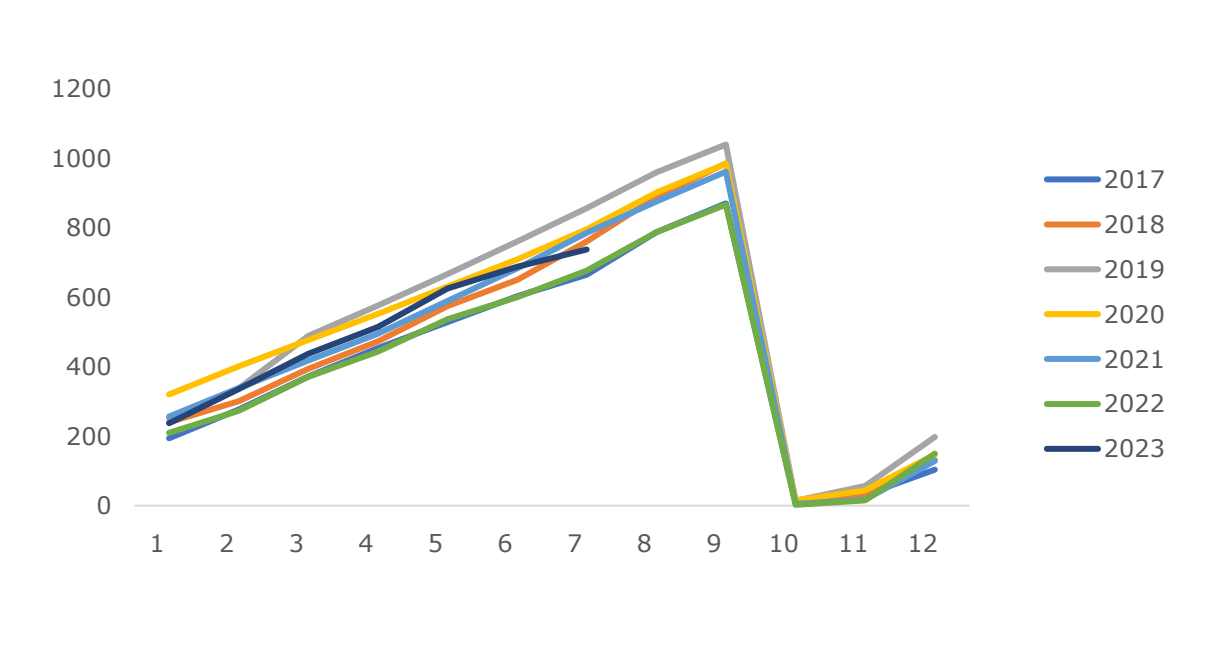

— : — : —

Wind

Wind Mysteel

Wind Mysteel

|  |                                    |                                |                                 |
|--|------------------------------------|--------------------------------|---------------------------------|
| 021-68905325<br>12 15 03 69 1          | 0571-89809624<br>111<br>2 1301     | 028-83279757<br>4<br>12 6 802  | 021-50568018<br>899 1201-1202   |
| 0757-88772666<br>28 2 2301 2302        | 0755-83533302<br>A 704A 705        | 0757-88772888<br>57 2 3006     | 0769-22900598<br>1501B 2        |
| 020-31953184<br>2 1306 105             | 0763-3808515<br>25<br>2 04 05 06   | 0758-2270761<br>2<br>1704 1705 | 020-61887585<br>171<br>8 803B   |
| 010-63360528<br>-5 32 101 12 1211 24 1 | 027-59219121<br>193<br>A 14 1401-9 | 0531-66671202<br>8<br>B 906    | 0371-86533821<br>80 1 2 23 2301 |
| 0532-88697833<br>100 905               | 020-22836158<br>1<br>6             | 020-22836155<br>1<br>6         | 020-22836182<br>1<br>6          |
| 020-22836185<br>6 1                    | 021-50390265<br>388                | 701                            |                                 |