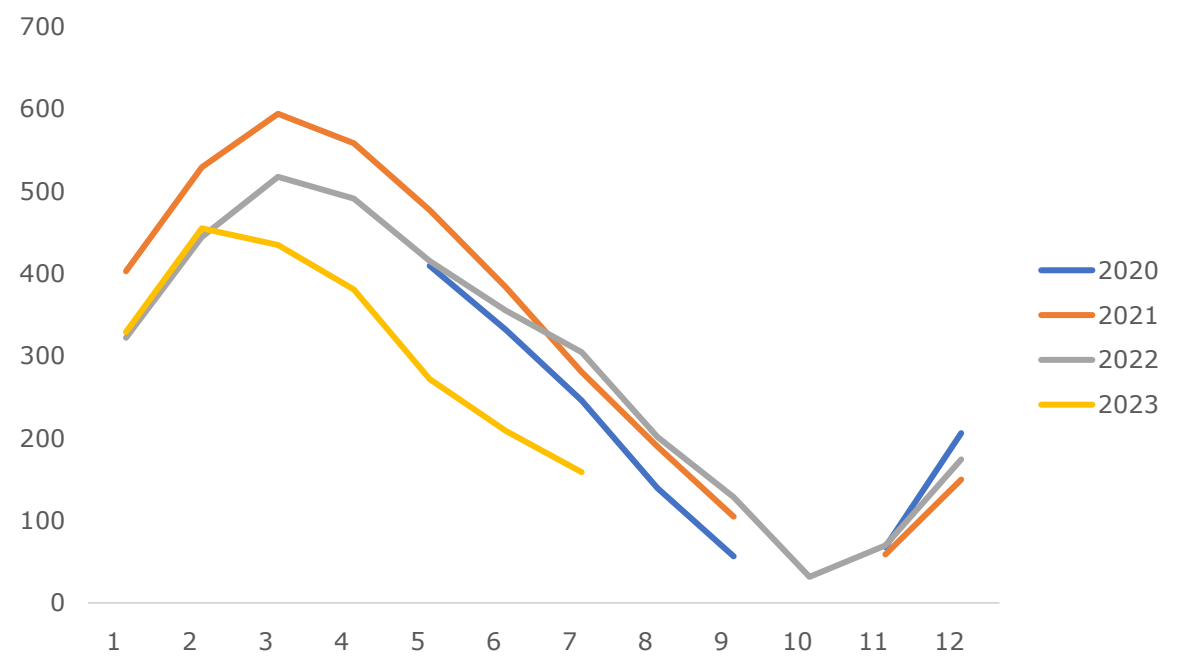

— : — : —

Wind

Wind Mysteel

Wind Mysteel

|  |                                    |                                |                                 |
|--|------------------------------------|--------------------------------|---------------------------------|
| 021-68905325<br>12 15 03 69 1          | 0571-89809624<br>111<br>2 1301     | 028-83279757<br>4<br>12 6 802  | 021-50568018<br>899 1201-1202   |
| 0757-88772666<br>28 2 2301 2302        | 0755-83533302<br>A 704A 705        | 0757-88772888<br>57 2 3006     | 0769-22900598<br>1501B 2        |
| 020-31953184<br>2 1306 105             | 0763-3808515<br>25<br>2 04 05 06   | 0758-2270761<br>2<br>1704 1705 | 020-61887585<br>171<br>8 803B   |
| 010-63360528<br>-5 32 101 12 1211 24 1 | 027-59219121<br>193<br>A 14 1401-9 | 0531-66671202<br>8<br>B 906    | 0371-86533821<br>80 1 2 23 2301 |
| 0532-88697833<br>100 905               | 020-22836158<br>1<br>6             | 020-22836155<br>1<br>6         | 020-22836182<br>1<br>6          |
| 020-22836185<br>6 1                    | 021-50390265<br>388                | 701                            |                                 |