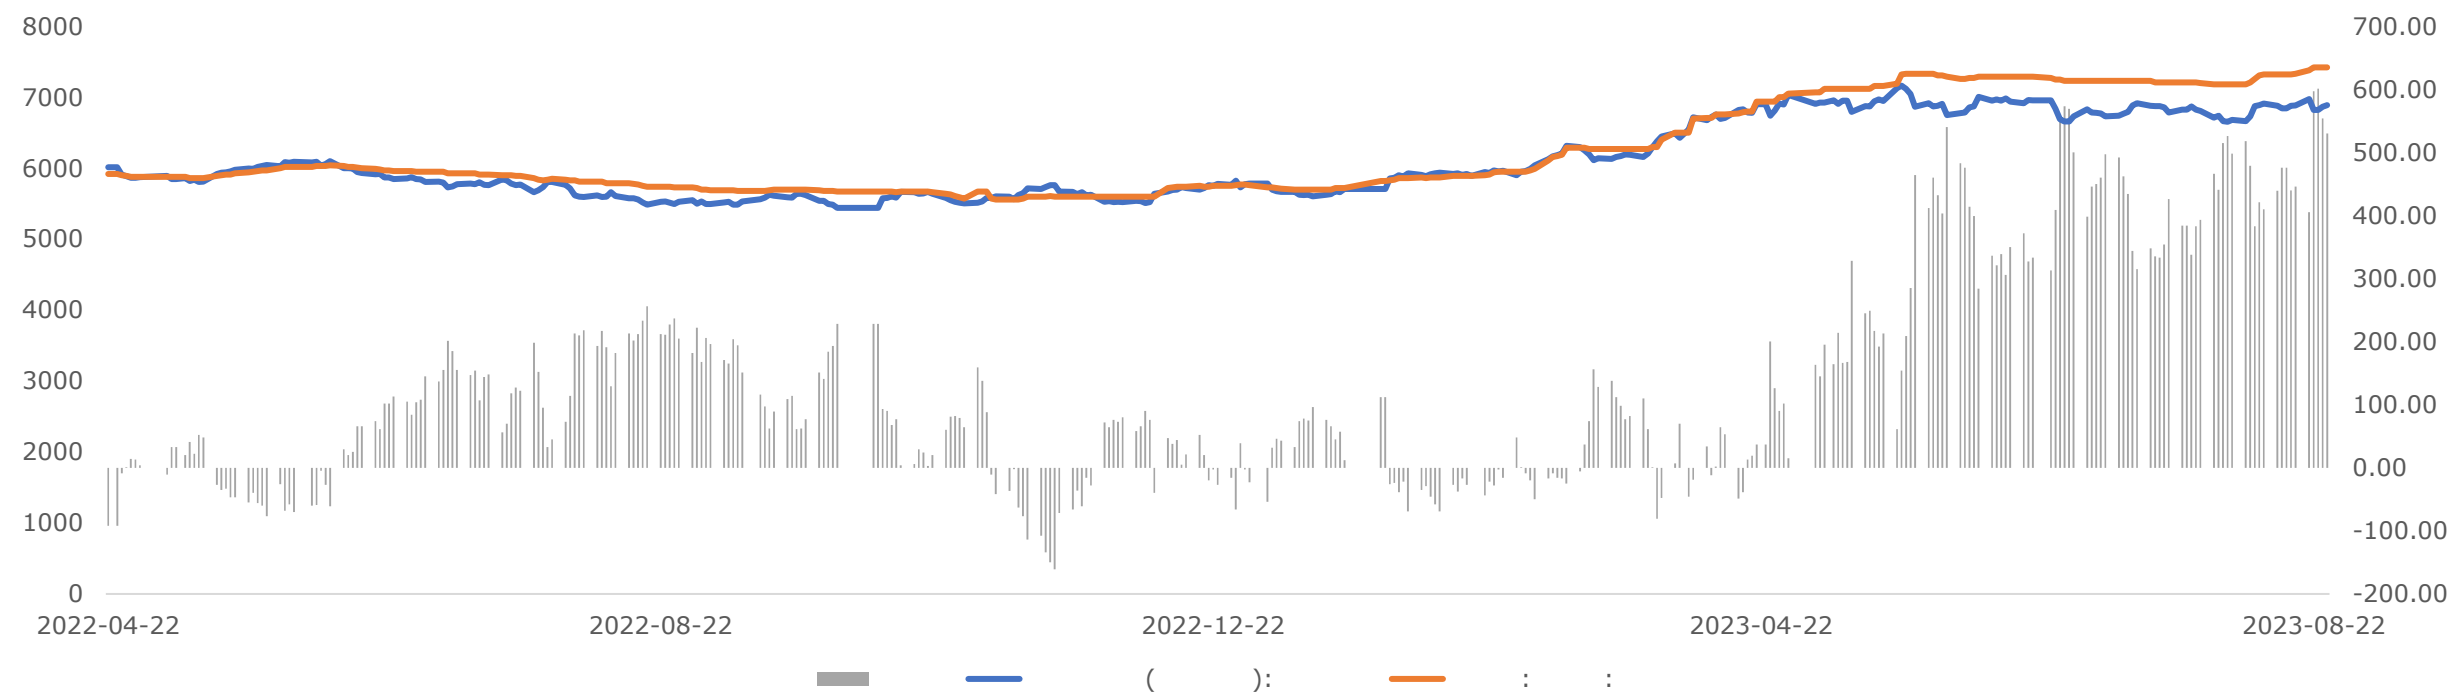

— : — : —

Wind

Wind Mysteel

Wind Mysteel

|  |                                    |                                |                                 |
|--|------------------------------------|--------------------------------|---------------------------------|
| 021-68905325<br>12 15 03 69 1          | 0571-89809624<br>111<br>2 1301     | 028-83279757<br>4<br>12 6 802  | 021-50568018<br>899 1201-1202   |
| 0757-88772666<br>28 2 2301 2302        | 0755-83533302<br>A 704A 705        | 0757-88772888<br>57 2 3006     | 0769-22900598<br>1501B 2        |
| 020-31953184<br>2 1306 105             | 0763-3808515<br>25<br>2 04 05 06   | 0758-2270761<br>2<br>1704 1705 | 020-61887585<br>171<br>8 803B   |
| 010-63360528<br>-5 32 101 12 1211 24 1 | 027-59219121<br>193<br>A 14 1401-9 | 0531-66671202<br>8<br>B 906    | 0371-86533821<br>80 1 2 23 2301 |
| 0532-88697833<br>100 905               | 020-22836158<br>1<br>6             | 020-22836155<br>1<br>6         | 020-22836182<br>1<br>6          |
| 020-22836185<br>6 1                    | 021-50390265<br>388                | 701                            |                                 |