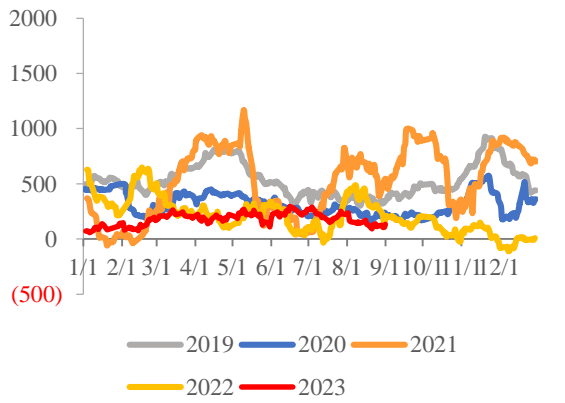

.....  
.....  
.....  
.....  
.....  
**2023 9 1** .....

<b>247</b>	<b>246.92</b>	<b>/</b>	.....
	<b>258.73</b>		.....
	<b>229.95</b>	<b>/</b>	.....

.....  
.....

7

8

8

---

--	--

---

Wind

---

		%					

---

247

246.92 /

258.73

Mysteel

229.95 /

Mysteel

Mysteel

Mysteel

Mysteel

Mysteel

8

20-40 /

Mysteel

Mysteel Wind

Wind

8 31

2023 9 25

---

---