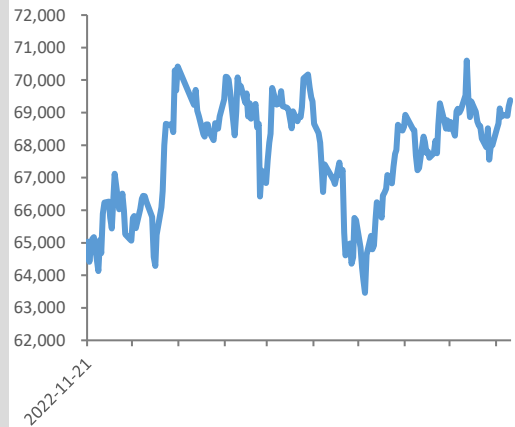

020-22836115

9 5 -9 8

12

1

2

3

+ >
1 1

4

70000-71000

F3022666
Z0013612
xuky@gzf2010.com.cn

2023.02
2023.03 3
2023.04 4
2023.05 5
2023.06 6
2023.07 7
2023.08
2023.09 9

		700 /		650
	+	3000		
		87%		
E				
			8.0MM	
	20 /			
7000	8.0MM			6000
	150 /			
6000-7000	/		3000	
	10%			
				20-30%
		2000		
F				
			75	
		62		70%
		90%	3	
		5%		
		10%		
		3000		5000
		6000-7000		
G				
		1982		
40%				
		2500-3000 /		
H				
		4800	20-30MM	8.0MM
1000		4000		