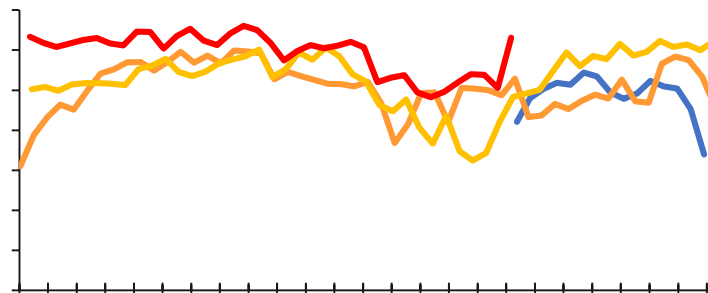

— —

[Dark blue header bar with '&' symbol]

— — — —

— — — —

— — — —

— — — —

	!			
	!			
				!!
			!	
	!			

[Dark blue header bar]