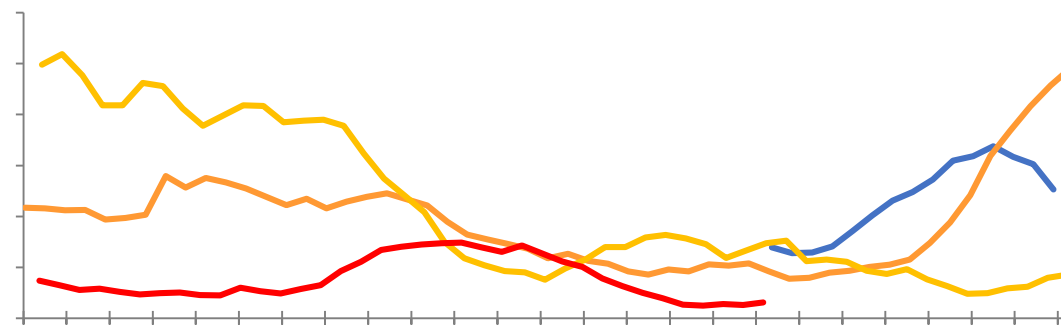

— —

[Dark blue header bar with '&' symbol]

— — — —

— — — —

— — — —

— — — —

	!			
	!			
				!!
			!	
	!			

[Dark blue header bar]

— — — —

[Dark blue header bar]

— — — —

[Dark blue header bar]

— — — —

	!		
	!		
	□	□	□ !

2021 2022 2023

2021 2022 2023