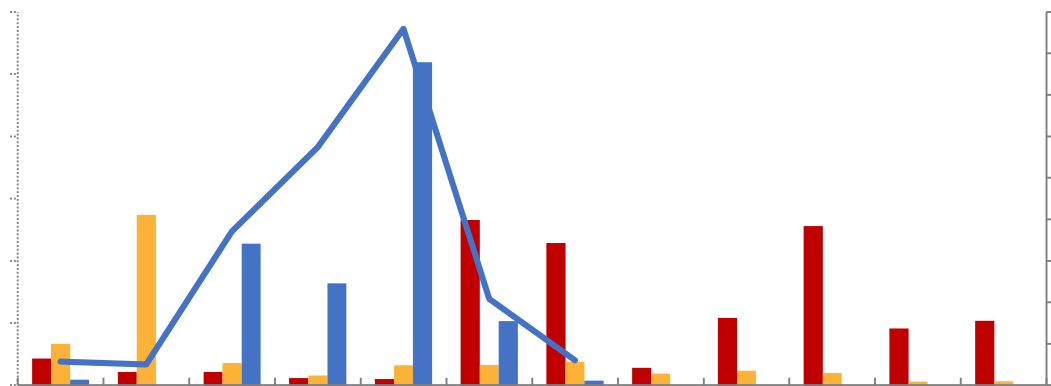

— — — —

[Dark blue header bar]

— — — —

[Dark blue header bar]

— — — —

	!		
	!		
	□	□	□ !

2021 2022 2023

2021 2022 2023

Wind

仅 万 会何 何
会 万 会 会二 万 会
会 会 何 会 二 会
会 何 仅 会 二 会 会 二 会
仅 仅 仅 ！
些 些 f g z f g z
二

	021- 68905325	0571-89809624	028-83279757	021-50568018
12	15 03 69 1	111 2 1301	12 6 802 4	899 1201- 1202
	0757-88772666	0755-83533302	0757-88772888	0769-22900598
28	2 2301 2302	A 704A 705		1501B 2
	020-31953184	0763-3808515	0758-2270761	020-61887585
				8 803B 171
	010-63360528	027-59219121	0531-66671202	0371-86533821