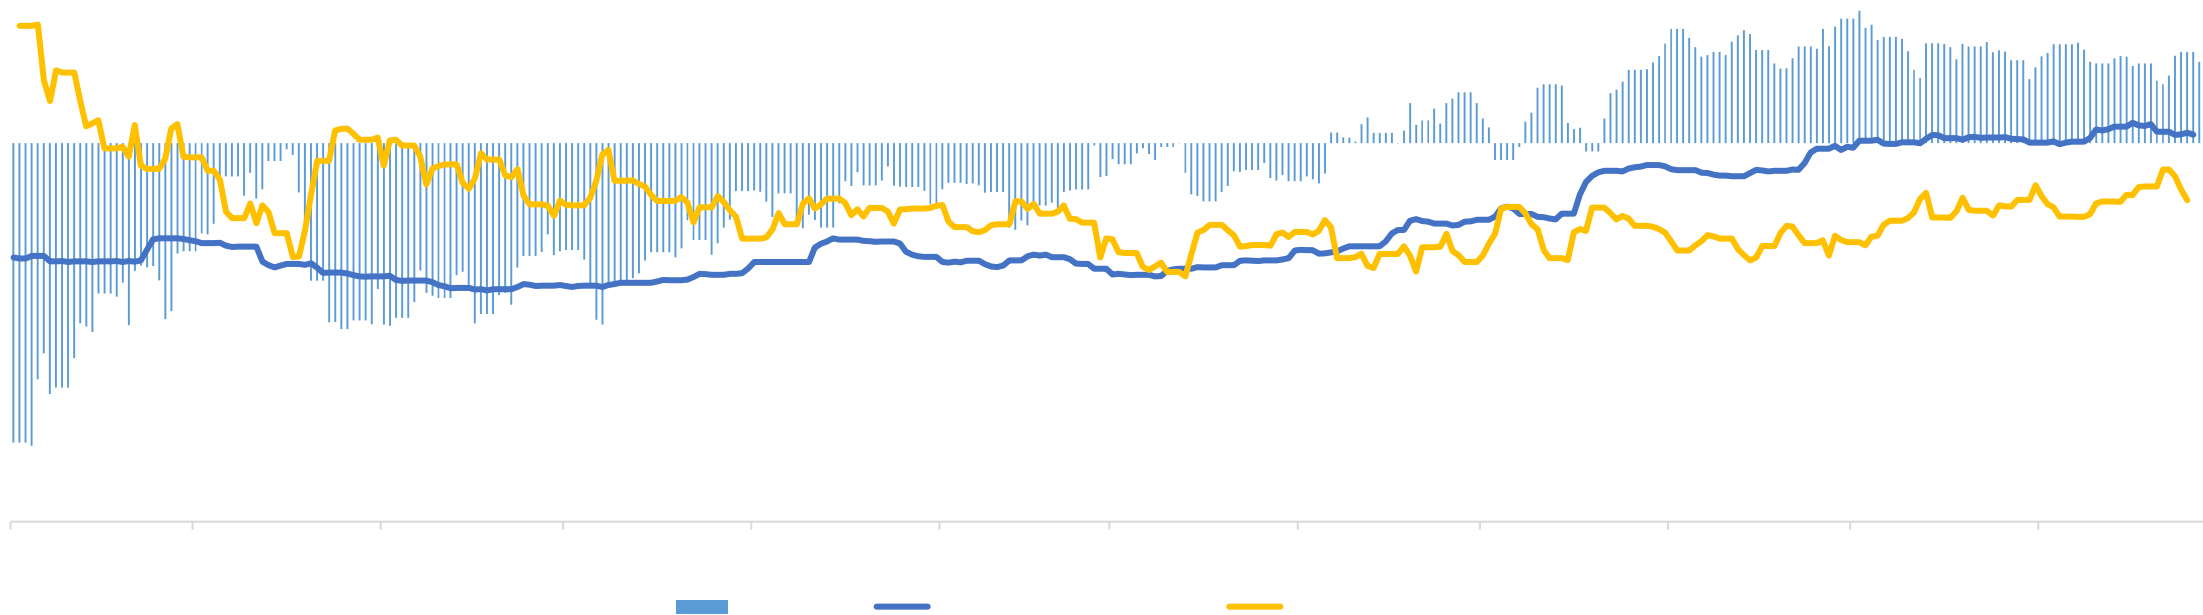

：

：

：

Wind

□

□

Wind

Wind

Wind

021-68905325 12 15 03 69 1	0571-89809624 111 2 1301	028-83279757 4 12 6 802	021-50568018 899 1201-1202
0757-88772666 28 2 2301 2302	0755-83533302 A 704A 705	0757-88772888 57 2 3006	0769-22900598 2 1501B
020-31953184 2 1306 105	0763-3808515 25 2 04 05 06	0758-2270761 2 1704 1705	020-61887585 171 8 803B
010-63360528 -5 32 101 12 1211 24 1	027-59219121 193 A 14 1401-9	0531-66671202 8 B 906	0371-86533821 80 1 2 23 2301
0532-88697833 100 905	020-22836158 1 6	020-22836155 1 6	020-22836182 1 6
020-22836185 6 1	021-50390265 388	701	